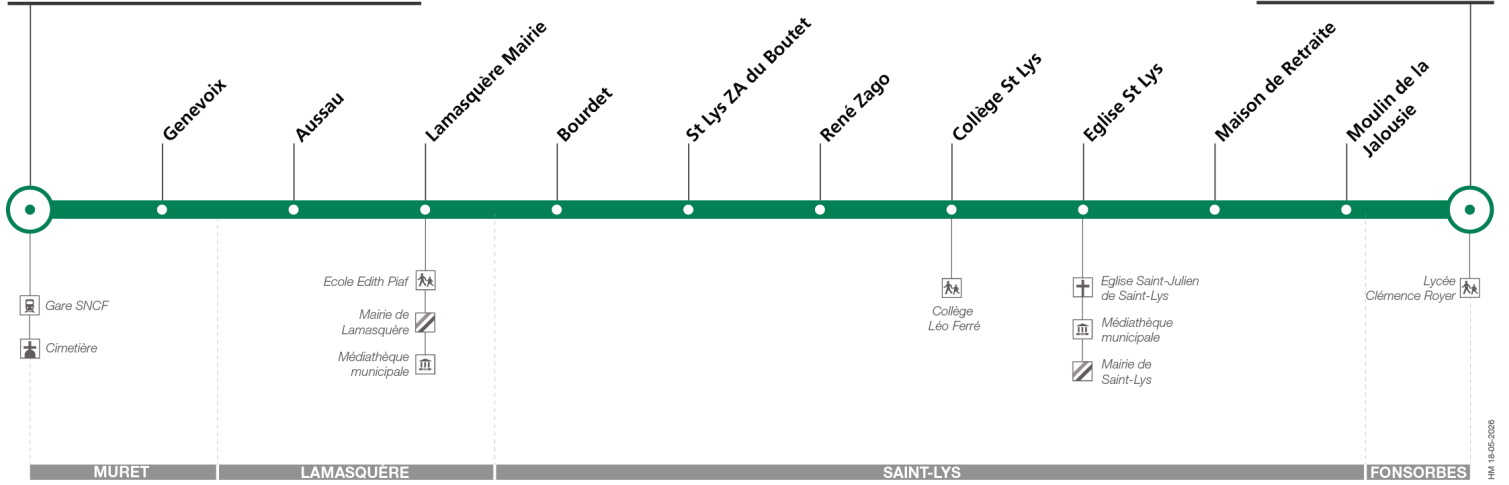

Ne circule pas les samedis, dimanches et jours fériés

318

Direction Muret Gare SNCF - Cimetière

du 31 août 2026
au 29 août 2027

Muret Gare SNCF - Cimetière

Fonsorbes Lycée

Lundi à vendredi toute l'année

Fonsorbes Lycée	06:13	06:46	07:47	08:12	12:28	13:10	17:00	17:57	18:28	19:25
Moulin de la Jalousie	06:17	06:50	07:51	08:16	12:32	13:14	17:04	18:01	18:32	19:29
Maison de Retraite	06:17	06:50	07:51	08:16	12:32	13:14	17:04	18:01	18:32	19:29
Eglise St Lys	06:19	06:52	07:53	08:18	12:34	13:16	17:06	18:03	18:34	19:31
Collège St Lys	06:21	06:54	07:55	08:20	12:36	13:18	17:08	18:05	18:36	19:33
René Zago	06:22	06:55	07:56	08:21	12:37	13:19	17:09	18:06	18:37	19:34
St Lys ZA Du Boutet	06:24	06:57	07:58	08:23	12:39	13:21	17:11	18:08	18:39	19:36
Bourdet	06:26	06:59	08:00	08:25	12:41	13:23	17:13	18:10	18:41	19:38
Lamasquère Mairie	06:37	07:10	08:11	08:36	12:52	13:34	17:24	18:21	18:52	19:49
Aussau	06:41	07:14	08:15	08:40	12:56	13:38	17:28	18:25	18:56	19:53
Genevoix	06:49	07:22	08:23	08:48	13:04	13:46	17:35	18:32	19:03	20:00
Muret Gare SNCF - Cimetière	06:52	07:25	08:26	08:51	13:07	13:49	17:38	18:35	19:06	20:03