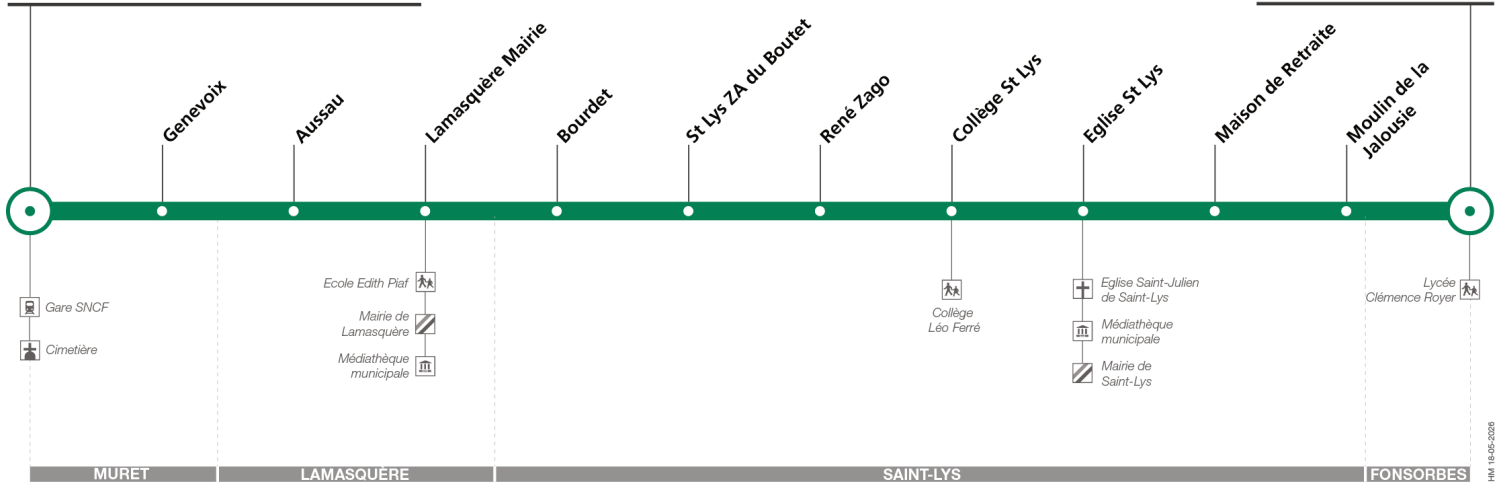

318

Direction Fonsorbes Lycée

du 31 août 2026
au 29 août 2027

Muret Gare SNCF - Cimetière

Fonsorbes Lycée

Lundi à vendredi toute l'année

	07:06	07:30	08:35	12:15	13:15	17:05	17:43	18:40	19:35
Muret Gare SNCF - Cimetière									
Genevoix	07:10	07:34	08:39	12:19	13:19	17:09	17:47	18:44	19:39
Aussau	07:17	07:41	08:46	12:26	13:26	17:16	17:54	18:51	19:46
Lamasquère Mairie	07:20	07:44	08:49	12:30	13:30	17:20	17:58	18:55	19:50
Bourdet	07:29	07:53	08:58	12:40	13:40	17:30	18:08	19:05	20:00
St Lys ZA Du Boutet	07:31	07:55	09:00	12:42	13:42	17:32	18:10	19:07	20:02
René Zago	07:33	07:57	09:02	12:44	13:44	17:34	18:12	19:09	20:04
Collège St Lys	07:34	07:58	09:03	12:45	13:45	17:35	18:13	19:10	20:06
Eglise St Lys	07:36	08:00	09:05	12:47	13:47	17:37	18:15	19:12	20:08
Maison de Retraite	07:37	08:01	09:07	12:49	13:49	17:39	18:17	19:14	20:09
Moulin de la Jalousie	07:38	08:02	09:07	12:49	13:49	17:39	18:17	19:14	20:10
Fonsorbes Lycée	07:41	08:05	09:11	12:53	13:53	17:43	18:21	19:18	20:12