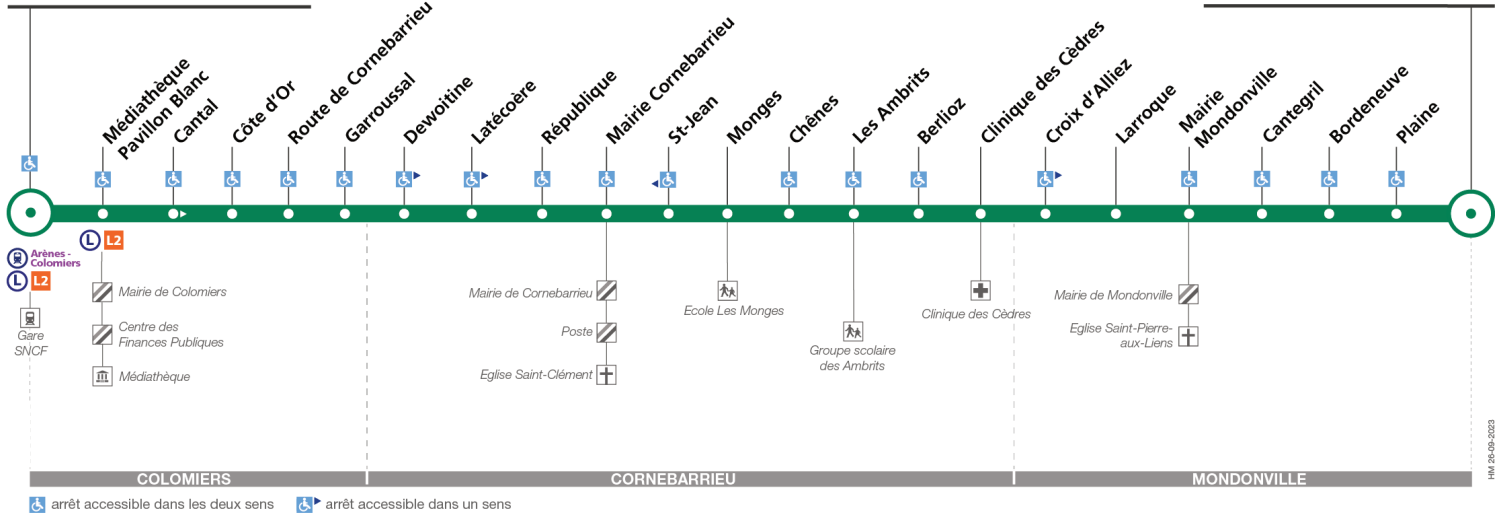

75

Direction Mondonville Moulis

du 6 mai 2024
au 1 septembre 2024

Colomiers Gare SNCF

Mondonville Moulis

Lundi à vendredi

| | | | | | | | | | | | | | | | | | | | | | |
|-----------------------|-------|-------|-------|-------|-------|-------|-------|-------|-------|-------|-------|-------|-------|-------|-------|-------|-------|-------|-------|-------|-------|
| Colomiers Gare SNCF | 05:50 | 06:10 | 06:40 | 07:10 | 07:45 | 08:20 | 08:55 | 09:40 | 10:50 | 12:00 | 13:05 | 14:40 | 15:50 | 16:15 | 16:50 | 17:25 | 17:55 | 18:25 | 18:55 | 19:45 | 20:50 |
| Route de Cornebarrieu | 05:54 | 06:14 | 06:45 | 07:15 | 07:50 | 08:25 | 09:00 | 09:45 | 10:54 | 12:04 | 13:09 | 14:44 | 15:54 | 16:20 | 16:55 | 17:30 | 18:00 | 18:30 | 19:00 | 19:49 | 20:54 |
| Mairie Cornebarrieu | 06:02 | 06:22 | 06:55 | 07:26 | 08:01 | 08:35 | 09:09 | 09:54 | 11:02 | 12:12 | 13:17 | 14:52 | 16:02 | 16:30 | 17:05 | 17:41 | 18:11 | 18:40 | 19:10 | 19:59 | 21:02 |
| Monges | 06:04 | 06:24 | 06:58 | 07:29 | 08:04 | 08:38 | 09:11 | 09:56 | 11:04 | 12:14 | 13:19 | 14:54 | 16:04 | 16:33 | 17:08 | 17:45 | 18:15 | 18:43 | 19:12 | 20:01 | 21:04 |
| Clinique des Cèdres | 06:10 | 06:30 | 07:04 | 07:37 | 08:11 | 08:45 | 09:17 | 10:02 | 11:09 | 12:19 | 13:24 | 15:00 | 16:10 | 16:40 | 17:16 | 17:53 | 18:23 | 18:49 | 19:18 | 20:07 | 21:10 |
| Mairie Mondonville | 06:16 | 06:36 | 07:10 | 07:43 | 08:17 | 08:51 | 09:23 | 10:08 | 11:15 | 12:26 | 13:30 | 15:06 | 16:17 | 16:48 | 17:24 | 18:01 | 18:31 | 18:55 | 19:24 | 20:13 | 21:16 |
| Mondonville Moulis | 06:18 | 06:38 | 07:13 | 07:46 | 08:20 | 08:54 | 09:26 | 10:10 | 11:17 | 12:29 | 13:32 | 15:09 | 16:20 | 16:51 | 17:27 | 18:04 | 18:34 | 18:57 | 19:26 | 20:15 | 21:18 |