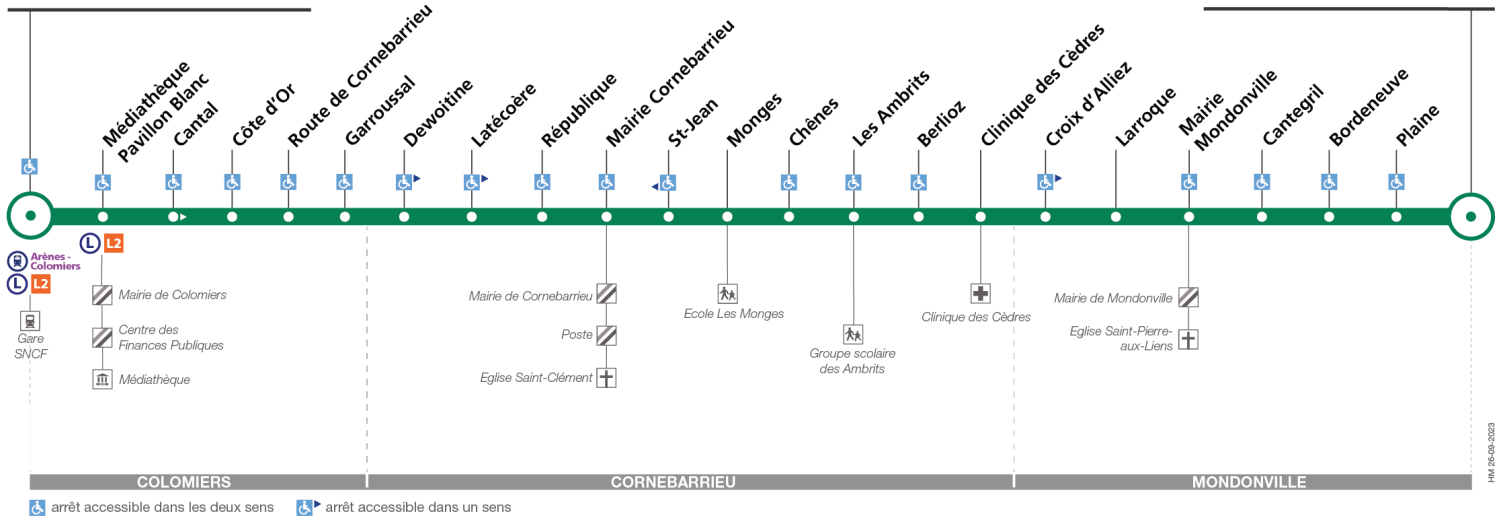

Colomiers Gare SNCF

Mondonville Moulis

Lundi à vendredi

Mondonville Moulis	05:55	06:25	06:50	07:20	07:55	08:30	09:05	09:30	10:15	11:25	12:35	13:40	15:15	16:30	17:05	17:40	18:10	18:40	19:05	19:35	20:30
Mairie Mondonville	05:58	06:28	06:53	07:23	07:58	08:33	09:08	09:33	10:17	11:27	12:37	13:42	15:17	16:32	17:07	17:42	18:12	18:42	19:07	19:37	20:32
Clinique des Cèdres	06:04	06:35	07:00	07:30	08:05	08:40	09:14	09:39	10:23	11:33	12:43	13:48	15:23	16:38	17:13	17:48	18:18	18:48	19:13	19:43	20:38
Monges	06:10	06:41	07:07	07:37	08:12	08:46	09:20	09:45	10:28	11:38	12:48	13:53	15:28	16:44	17:19	17:54	18:23	18:53	19:18	19:48	20:43
Mairie Cornebarrieu	06:13	06:44	07:11	07:43	08:16	08:49	09:23	09:48	10:31	11:41	12:51	13:56	15:31	16:47	17:22	17:57	18:26	18:56	19:21	19:51	20:46
Route de Cornebarrieu	06:22	06:53	07:20	07:53	08:25	08:58	09:31	09:56	10:39	11:49	12:59	14:04	15:39	16:56	17:31	18:06	18:34	19:04	19:28	19:58	20:53
Colomiers Gare SNCF	06:27	06:59	07:26	08:00	08:32	09:04	09:37	10:00	10:43	11:53	13:03	14:08	15:43	17:02	17:37	18:12	18:39	19:09	19:33	20:03	20:57

Lundi à vendredi en vacances scolaires

Mondonville Moulis	05:55	06:25	06:50	07:20	07:55	08:30	09:05	09:30	10:15	11:25	12:35	13:40	15:15	16:30	17:05	17:40	18:10	18:40	19:05	19:35	20:30
Mairie Mondonville	05:57	06:28	06:53	07:23	07:58	08:33	09:08	09:33	10:17	11:27	12:37	13:42	15:17	16:32	17:07	17:42	18:12	18:42	19:07	19:37	20:32
Clinique des Cèdres	06:03	06:34	06:59	07:29	08:04	08:39	09:14	09:39	10:23	11:33	12:43	13:48	15:23	16:38	17:13	17:48	18:18	18:48	19:13	19:43	20:38
Monges	06:10	06:41	07:07	07:37	08:12	08:46	09:20	09:45	10:28	11:38	12:48	13:53	15:28	16:45	17:20	17:55	18:24	18:53	19:18	19:48	20:43
Mairie Cornebarrieu	06:13	06:44	07:11	07:41	08:16	08:50	09:23	09:48	10:30	11:40	12:50	13:55	15:31	16:48	17:23	17:58	18:27	18:56	19:21	19:51	20:46
Route de Cornebarrieu	06:22	06:53	07:21	07:52	08:27	08:59	09:31	09:56	10:38	11:48	12:58	14:03	15:39	16:57	17:33	18:07	18:35	19:04	19:29	19:59	20:54
Colomiers Gare SNCF	06:27	06:59	07:27	07:58	08:33	09:04	09:36	10:01	10:43	11:53	13:03	14:08	15:44	17:04	17:40	18:14	18:42	19:11	19:34	20:03	20:58

Lundi à vendredi du 8 juillet au 30 août