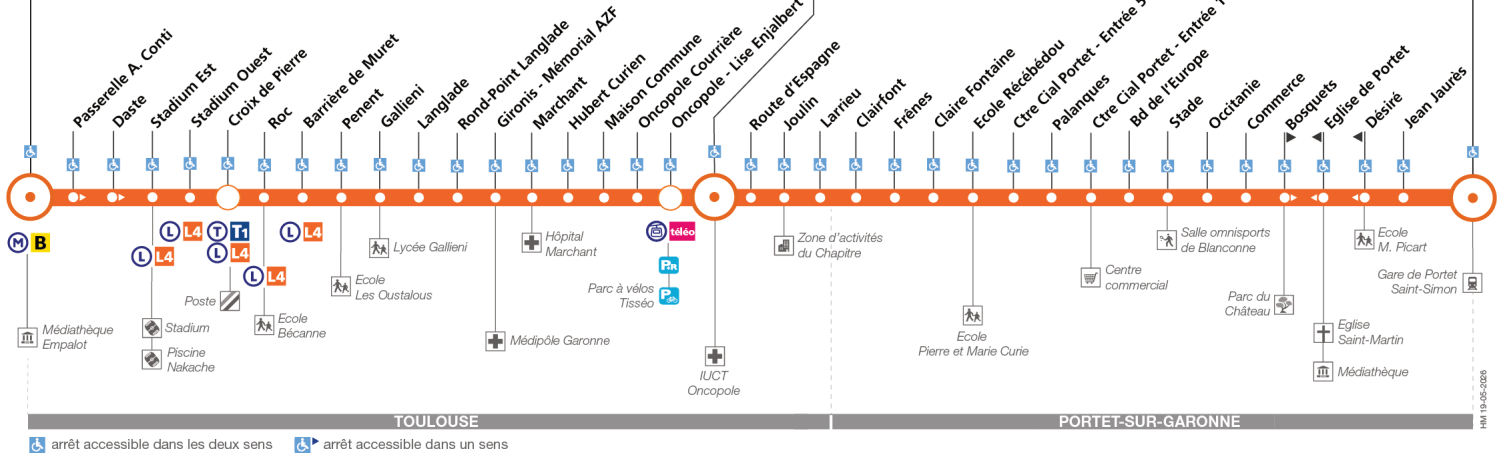

Direction Empalot

du 31 août 2026
au 4 juillet 2027

Empalot

IUC

Portet Gare SNCF

Lundi à vendredi

Table of bus schedules for Monday to Friday. Columns show departure times for various stops: Portet Gare SNCF, Occitanie, Ecole Récébédou, IUC, Oncopole - Lisa Enjalbert, Gallieni, Croix de Pierre, Empalot. Includes notes on frequency: '7 h / 9 h : un bus toutes les 9 min entre Portet Gare SNCF et IUC...' and '9 h / 16 h : un bus toutes les 10 à 12 min'.

Samedi

Table of bus schedules for Saturday. Columns show departure times for various stops: Portet Gare SNCF, Occitanie, Ecole Récébédou, IUC, Oncopole - Lisa Enjalbert, Gallieni, Croix de Pierre, Empalot. Includes a note: 'Uniquement le jeudi et le vendredi'.

Dimanche et jours fériés

Table of bus schedules for Sunday and public holidays. Columns show departure times for various stops: Portet Gare SNCF, Occitanie, Ecole Récébédou, IUC, Oncopole - Lisa Enjalbert, Gallieni, Croix de Pierre, Empalot.