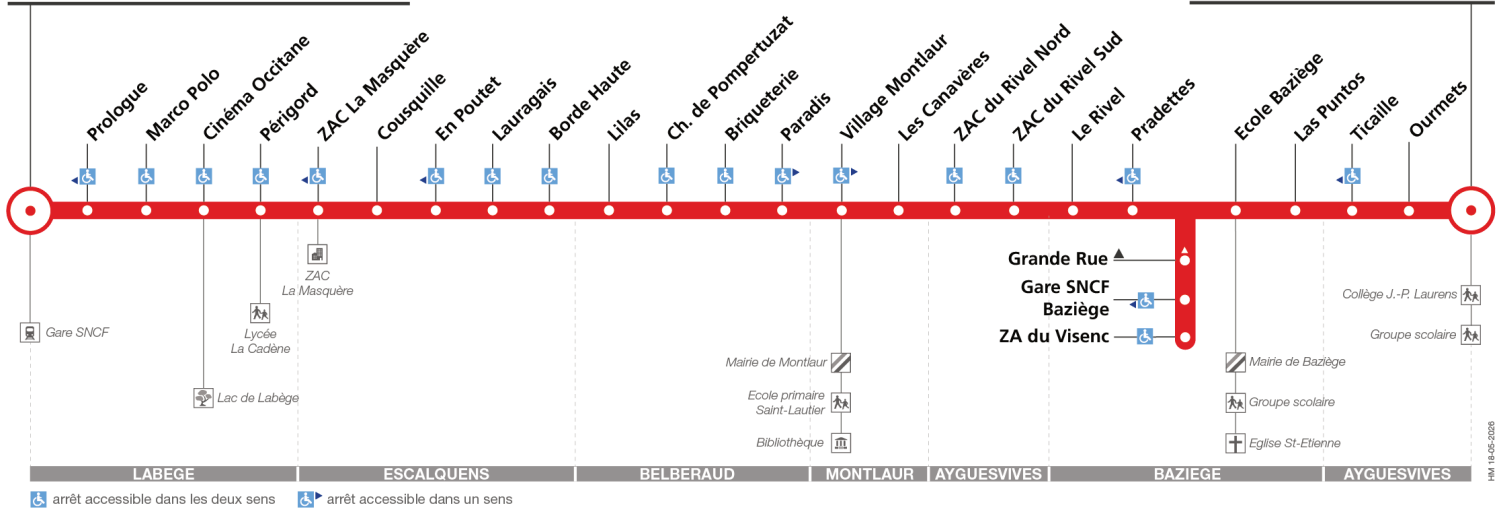

Ne circule pas les samedis, dimanches et jours fériés

204

Direction Labège Innopole Gare SNCF

du 31 août 2026
au 29 août 2027

Labège Innopole Gare SNCF

Ayguessives Collège

Lundi à vendredi

	06:40	07:05	07:45	08:30	09:05	12:10	17:10	18:00
Ayguessives Collège	06:40	07:05	07:45	08:30	09:05	12:10	17:10	18:00
Ecole Baziège	06:44	07:10	07:50	08:35	09:09	12:14	17:15	18:04
ZA du Visenc	06:46	07:12	07:52	08:37	09:11	12:16	17:17	18:06
Le Rivel	06:50	07:17	07:57	08:42	09:15	12:20	17:22	18:10
ZAC du Rivel Sud	06:51	07:18	07:58	08:43	09:16	12:21	17:23	18:11
Village Montlaur	06:56	07:24	08:04	08:49	09:21	12:26	17:29	18:16
Cousquille	07:03	07:32	08:12	08:57	09:28	12:33	17:37	18:23
Périgord	07:10	07:40	08:20	09:05	09:35	12:39	17:45	18:30
Cinéma Occitane	07:12	07:42	08:22	09:07	09:37	12:40	17:47	18:32
Labège Innopole Gare SNCF	07:17	07:47	08:27	09:12	09:42	12:44	17:52	18:37

Lundi à vendredi en vacances scolaires

	06:40	07:05	07:45	08:30	09:05	12:10	17:10	18:00
Ayguessives Collège	06:40	07:05	07:45	08:30	09:05	12:10	17:10	18:00
Ecole Baziège	06:44	07:10	07:50	08:35	09:09	12:14	17:15	18:04
ZA du Visenc	06:46	07:12	07:52	08:37	09:11	12:16	17:17	18:06
Le Rivel	06:50	07:17	07:57	08:42	09:15	12:20	17:22	18:10
ZAC du Rivel Sud	06:51	07:18	07:58	08:43	09:16	12:21	17:23	18:11
Village Montlaur	06:56	07:24	08:04	08:49	09:21	12:26	17:29	18:16
Cousquille	07:03	07:32	08:12	08:57	09:28	12:33	17:37	18:23
Périgord	07:10	07:40	08:20	09:05	09:35	12:39	17:45	18:30
Cinéma Occitane	07:12	07:42	08:22	09:07	09:37	12:40	17:47	18:32
Labège Innopole Gare SNCF	07:17	07:47	08:27	09:12	09:42	12:44	17:52	18:37