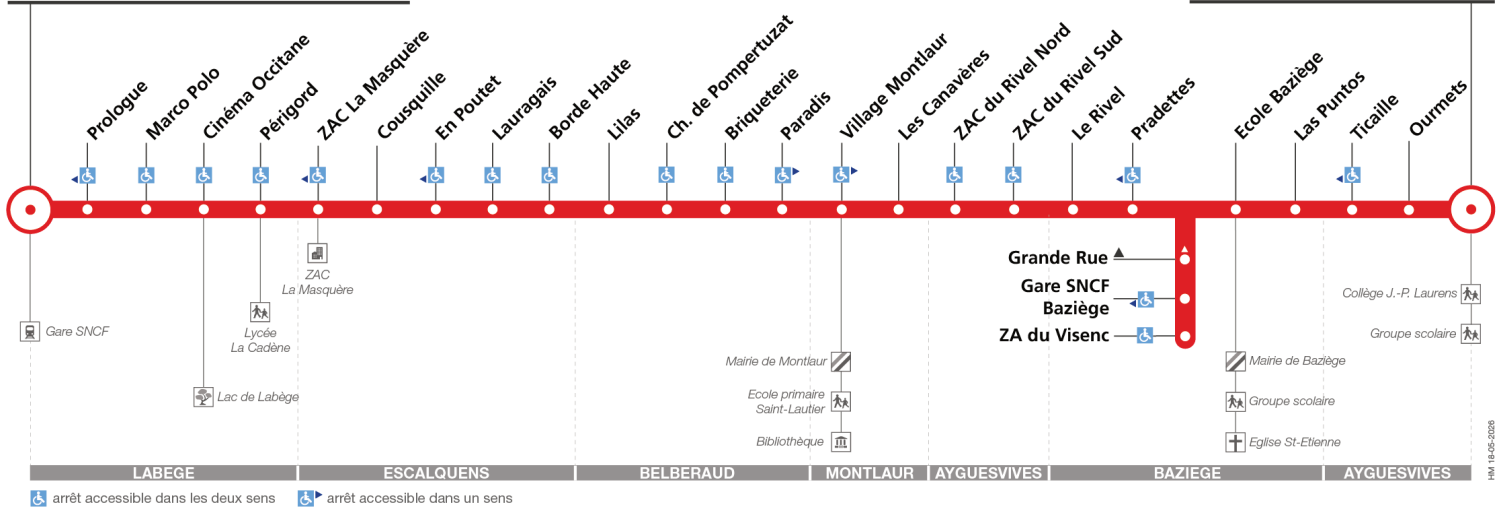

204

Direction Ayguesvives Collège

du 31 août 2026
au 29 août 2027

Labège Innopole Gare SNCF

Ayguesvives Collège

Lundi à vendredi

	12:45	14:00	15:00	16:25	17:05	17:35	18:42	19:05	20:12
Labège Innopole Gare SNCF	12:48	14:03	15:03	16:29	17:10	17:40	18:46	19:09	20:15
Cinéma Occitane	12:49	14:04	15:05	16:30	17:11	17:41	18:47	19:10	20:16
Périgord	12:56	14:11	15:11	16:38	17:20	17:50	18:55	19:17	20:23
Cousquille	13:03	14:18	15:19	16:47	17:29	17:59	19:04	19:25	20:30
Village Montlaur	13:08	14:23	15:24	16:52	17:35	18:05	19:09	19:30	20:35
ZAC du Rivel Sud	13:09	14:24	15:25	16:53	17:36	18:06	19:10	19:31	20:36
Le Rivel	13:13	14:28	15:30	16:58	17:41	18:11	19:15	19:36	20:40
ZA du Visenc	13:15	14:30	15:33	17:02	17:45	18:15	19:19	19:39	20:42
Ecole Baziège	13:21	14:36	15:39	17:08	17:52	18:22	19:25	19:45	20:48
Ayguesvives Collège									

Lundi à vendredi en vacances scolaires

	12:45	14:00	15:00	16:25	17:05	17:35	18:42	19:05	20:12
Labège Innopole Gare SNCF	12:48	14:03	15:03	16:29	17:10	17:40	18:46	19:08	20:15
Cinéma Occitane	12:49	14:04	15:05	16:30	17:11	17:41	18:47	19:10	20:16
Périgord	12:56	14:11	15:11	16:38	17:20	17:50	18:55	19:16	20:23
Cousquille	13:03	14:18	15:19	16:47	17:29	17:59	19:04	19:24	20:30
Village Montlaur	13:08	14:23	15:24	16:52	17:35	18:05	19:09	19:29	20:35
ZAC du Rivel Sud	13:09	14:24	15:25	16:53	17:36	18:06	19:10	19:30	20:36
Le Rivel	13:13	14:28	15:30	16:58	17:41	18:11	19:15	19:35	20:40
ZA du Visenc	13:15	14:30	15:33	17:02	17:45	18:15	19:18	19:38	20:42
Ecole Baziège	13:21	14:36	15:39	17:09	17:52	18:22	19:24	19:44	20:48
Ayguesvives Collège									