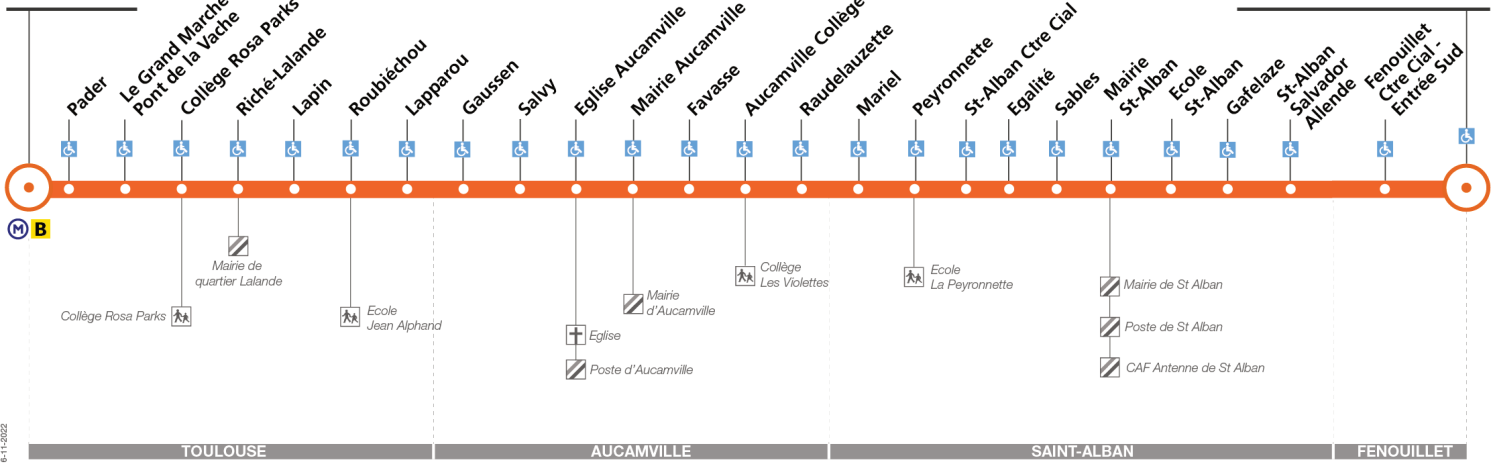

L10

Direction Fenouillet Centre Commercial - Entrée Nord

du 22 avril 2024 au 7 juillet 2024

La Vache

Fenouillet Ctre Cial - Entrée Nord

Mk 16-11-2022

arrêt accessible dans les deux sens / arrêt accessible dans un sens

Lundi à vendredi

Table of departure times for Monday to Friday, including stop names and times.

Samedi

Table of departure times for Saturday, including stop names and times.

<b>La Vache</b>	<b>17:50</b>	<b>18:20</b>	<b>18:50</b>	<b>19:20</b>	<b>19:55</b>	<b>20:30</b>	<b>21:05</b>	<b>21:40</b>	<b>22:05</b>	<b>22:40</b>	<b>23:15</b>	<b>23:50</b>	<b>00:25</b>
<b>Riché Lalande</b>	17:54	18:24	18:54	19:24	19:59	20:34	21:09	21:44	22:09	22:44	23:19	23:54	00:28
<b>Gausсен</b>	17:59	18:29	18:59	19:28	20:03	20:38	21:13	21:48	22:13	22:48	23:23	23:58	00:32
<b>Mairie Aucumville</b>	18:02	18:32	19:02	19:31	20:06	20:41	21:16	21:51	22:15	22:50	23:25	00:00	00:34
<b>Marief</b>	18:06	18:36	19:06	19:35	20:10	20:45	21:20	21:54	22:18	22:53	23:28	00:03	00:37
<b>St-Alban Ctre Cial</b>	18:08	18:38	19:08	19:37	20:12	20:47	21:22	21:56	22:20	22:55	23:30	00:05	00:39
<b>Mairie St-Alban</b>	18:10	18:40	19:10	19:39	20:14	20:49	21:24	21:58	22:22	22:57	23:32	00:07	00:41
<b>St-Alban Salvador Allende</b>	18:13	18:43	19:13	19:42	20:17	20:51	21:26	22:00	22:24	22:59	23:34	00:09	00:43
<b>Fenoillet Ctre Cial - Entrée Nord</b>	18:17	18:47	19:16	19:45	20:20	20:54	21:29	22:03	22:27	23:02	23:37	00:12	00:46