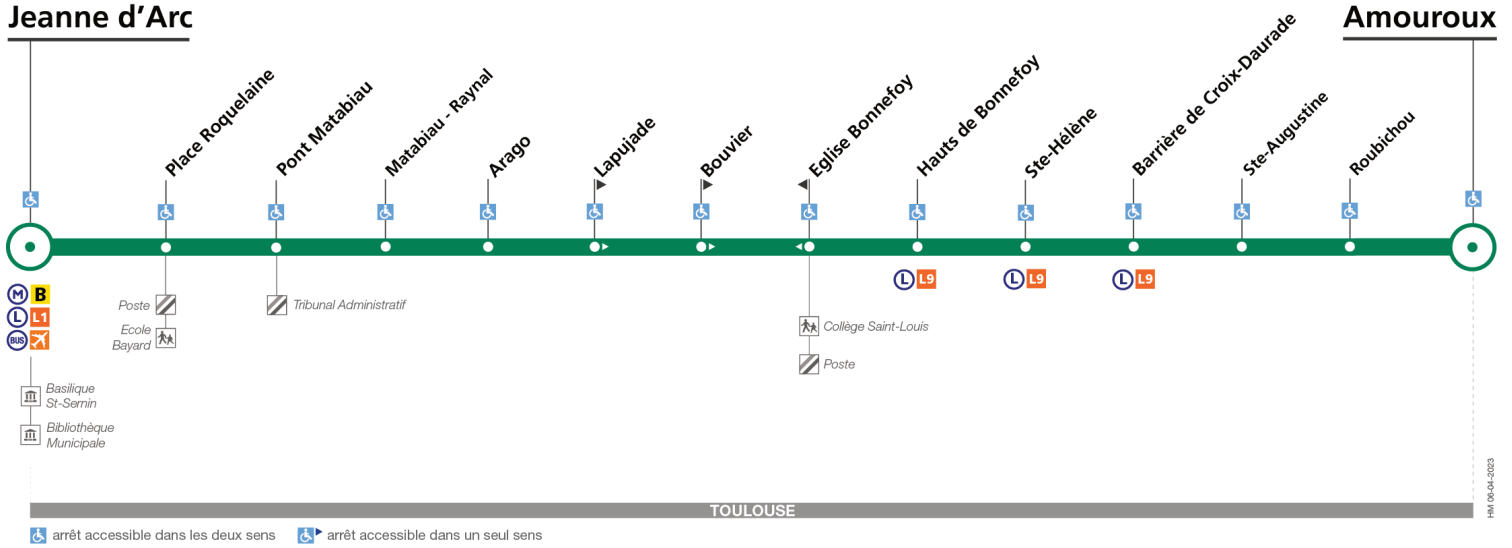

39

Direction Jeanne d'Arc

du 27 mai 2024
au 7 juillet 2024

Jeanne d'Arc

TOULOUSE

arrêt accessible dans les deux sens   arrêt accessible dans un seul sens

Lundi à vendredi

Amouroux	05:35	05:57	06:22	06:47	07:13	07:24	07:59	08:13	08:49	09:16	09:42	10:07	10:32	10:57	11:22	11:47	12:12	12:37	13:02	13:27	13:52	14:17	14:42	15:07
Barrière de Croix-Daurade	05:37	05:59	06:24	06:49	07:15	07:26	08:01	08:15	08:51	09:18	09:44	10:09	10:34	10:59	11:24	11:49	12:14	12:39	13:04	13:29	13:54	14:19	14:44	15:09
Hauts de Bonnefoy	05:38	06:00	06:25	06:50	07:16	07:28	08:04	08:18	08:54	09:20	09:46	10:11	10:36	11:01	11:26	11:51	12:16	12:41	13:06	13:31	13:56	14:21	14:46	15:11
Matabiau - Raynal	05:41	06:03	06:29	06:54	07:20	07:33	08:10	08:25	09:00	09:25	09:50	10:15	10:40	11:05	11:30	11:55	12:20	12:45	13:10	13:35	14:00	14:25	14:50	15:15
Jeanne d'Arc	05:44	06:06	06:32	06:57	07:25	07:38	08:15	08:30	09:05	09:30	09:55	10:19	10:44	11:09	11:34	11:59	12:24	12:49	13:14	13:39	14:04	14:29	14:54	15:19
Amouroux	15:32	15:57	16:22	16:47	17:12	17:36	18:00	18:24	18:48	19:13	19:38	20:13	20:51	21:30	22:10	22:50	23:30	00:10	00:50					
Barrière de Croix-Daurade	15:34	15:59	16:24	16:49	17:14	17:38	18:02	18:26	18:50	19:15	19:40	20:15	20:53	21:32	22:12	22:52	23:32	00:12	00:52					
Hauts de Bonnefoy	15:36	16:01	16:26	16:51	17:16	17:40	18:03	18:27	18:51	19:16	19:41	20:16	20:54	21:33	22:13	22:53	23:33	00:13	00:53					
Matabiau - Raynal	15:40	16:05	16:30	16:55	17:20	17:44	18:07	18:31	18:55	19:20	19:45	20:19	20:57	21:36	22:15	22:55	23:35	00:15	00:55					
Jeanne d'Arc	15:44	16:09	16:34	16:59	17:25	17:49	18:12	18:36	18:59	19:24	19:49	20:22	21:00	21:39	22:18	22:58	23:38	00:18	00:58					

Samedi

Amouroux	05:35	06:15	06:52	07:17	07:37	07:58	08:22	08:47	09:12	09:37	10:02	10:27	10:52	11:17	11:42	12:07	12:32	12:57	13:22	13:47	14:12	14:37	15:02	15:27
Barrière de Croix-Daurade	05:37	06:17	06:54	07:19	07:39	08:00	08:24	08:49	09:14	09:39	10:04	10:29	10:54	11:19	11:44	12:09	12:34	12:59	13:24	13:49	14:14	14:39	15:04	15:29
Hauts de Bonnefoy	05:38	06:18	06:55	07:20	07:40	08:01	08:25	08:50	09:16	09:41	10:06	10:31	10:56	11:21	11:46	12:11	12:35	13:00	13:25	13:50	14:15	14:40	15:05	15:30
Matabiau - Raynal	05:40	06:21	06:58	07:23	07:43	08:04	08:28	08:54	09:20	09:45	10:10	10:35	11:00	11:25	11:50	12:15	12:39	13:04	13:29	13:54	14:19	14:44	15:09	15:34
Jeanne d'Arc	05:43	06:24	07:01	07:26	07:46	08:07	08:31	08:58	09:24	09:49	10:14	10:39	11:04	11:29	11:54	12:19	12:43	13:08	13:33	13:58	14:23	14:49	15:14	15:39
Amouroux	15:52	16:17	16:42	17:07	17:32	17:57	18:22	18:47	19:14	19:42	20:12	20:51	21:30	22:10	22:50	23:30	00:10	00:50						
Barrière de Croix-Daurade	15:54	16:19	16:44	17:09	17:34	17:59	18:24	18:49	19:16	19:44	20:14	20:53	21:32	22:12	22:52	23:32	00:12	00:52						
Hauts de Bonnefoy	15:55	16:20	16:45	17:10	17:35	18:00	18:25	18:50	19:17	19:45	20:15	20:54	21:33	22:13	22:53	23:33	00:13	00:53						
Matabiau - Raynal	15:59	16:24	16:49	17:13	17:38	18:03	18:28	18:53	19:20	19:48	20:18	20:57	21:36	22:16	22:56	23:35	00:15	00:55						
Jeanne d'Arc	16:04	16:29	16:54	17:18	17:43	18:08	18:32	18:57	19:24	19:52	20:22	21:01	21:40	22:19	22:59	23:38	00:18	00:58