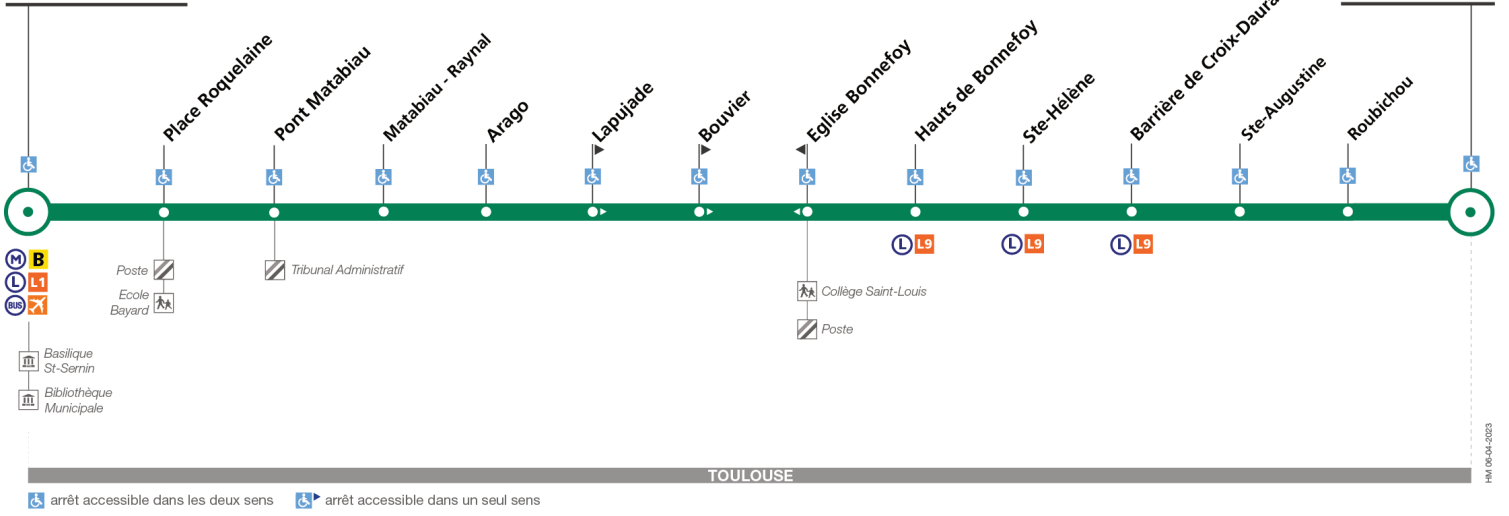

## Direction Amouroux

du 27 mai 2024  
au 7 juillet 2024

### Amouroux

TOULOUSE

🚻 arrêt accessible dans les deux sens    🚻 arrêt accessible dans un seul sens

## Direction Jeanne d'Arc

du 27 mai 2024  
au 7 juillet 2024

### Jeanne d'Arc

TOULOUSE

arrêt accessible dans les deux sens    arrêt accessible dans un seul sens