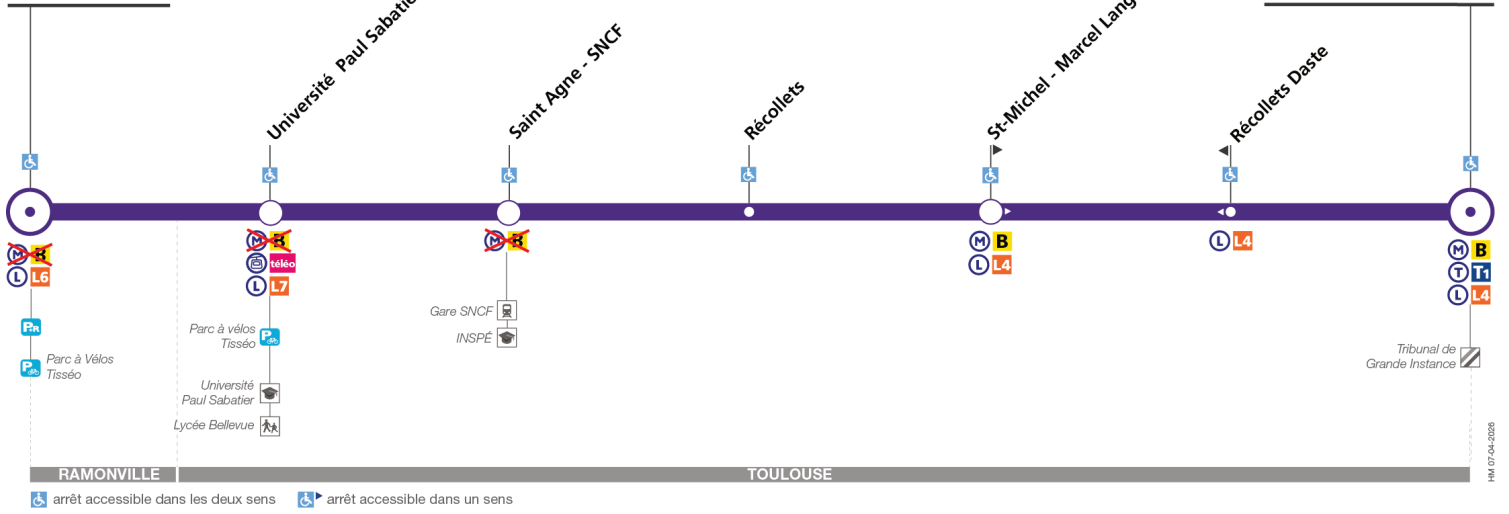

Horaires théoriques dépendant des conditions de circulation. Pour connaître les horaires en temps réel, vous pouvez consulter notre site www.tisseo.fr ou notre application mobile.

Direction Ramonville

du 13 juillet 2026 au 30 août 2026

Ramonville

Palais de Justice

Lundi à vendredi

Table of bus departure times for Monday to Friday. Columns represent departure times from Ramonville to Palais de Justice. Includes a note: 'Entre 7 h 30 et 21 h 30, un bus toutes les 5 à 8 minutes'.

Samedi

Table of bus departure times for Saturday. Columns represent departure times from Ramonville to Palais de Justice. Includes a note: 'Entre 9 h 30 et 21 h 30, un bus toutes les 7 à 10 minutes'.

Dimanche et jours fériés

Table of bus departure times for Sunday and public holidays. Columns represent departure times from Ramonville to Palais de Justice. Includes a note: 'Entre 13 h 30 et 20 h, un bus toutes les 10 minutes'.