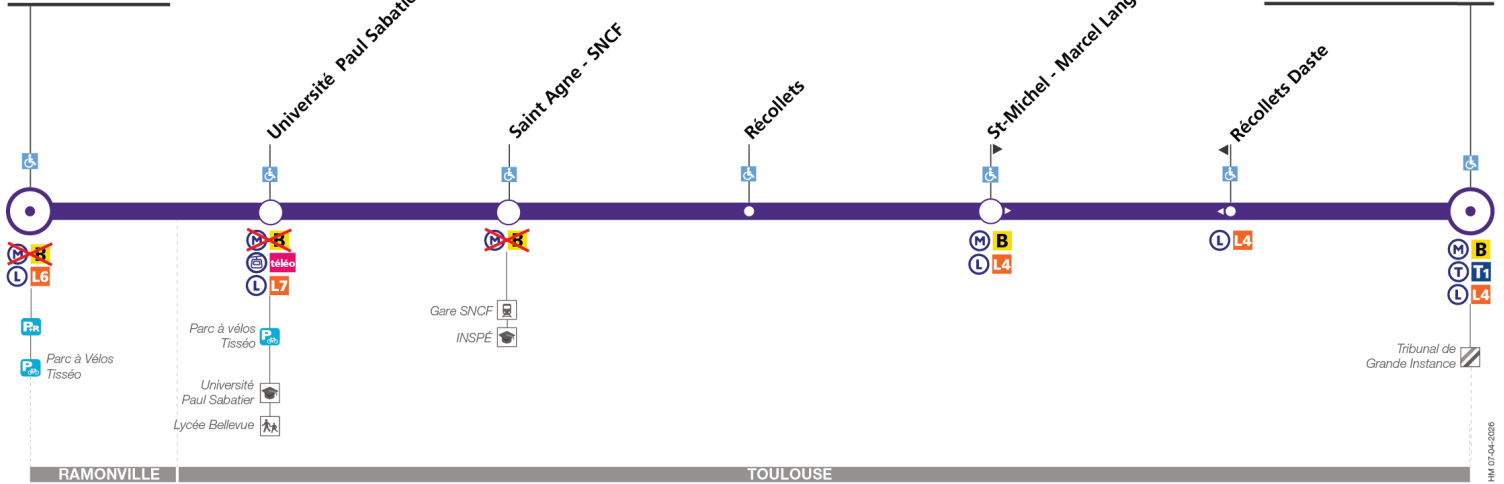

Direction Palais de Justice

du 13 juillet 2026 au 30 août 2026

Ramonville

Lundi à vendredi

Table of bus departure times for Monday to Friday. Columns represent departure times from 05:15 to 01:19. Includes a note: 'Entre 7 h et 21 h, un bus toutes les 5 à 8 minutes'.

Ramonville

Palais de Justice

Lundi à vendredi

Table of bus departure times for Monday to Friday. Columns represent departure times from Ramonville to Palais de Justice. Includes a note: 'Entre 7 h 30 et 21 h 30, un bus toutes les 5 à 8 minutes'.

Samedi

Table of bus departure times for Saturday. Columns represent departure times from Ramonville to Palais de Justice. Includes a note: 'Entre 9 h 30 et 21 h 30, un bus toutes les 7 à 10 minutes'.

Dimanche et jours fériés

Table of bus departure times for Sunday and public holidays. Columns represent departure times from Ramonville to Palais de Justice. Includes a note: 'Entre 13 h 30 et 20 h, un bus toutes les 10 minutes'.