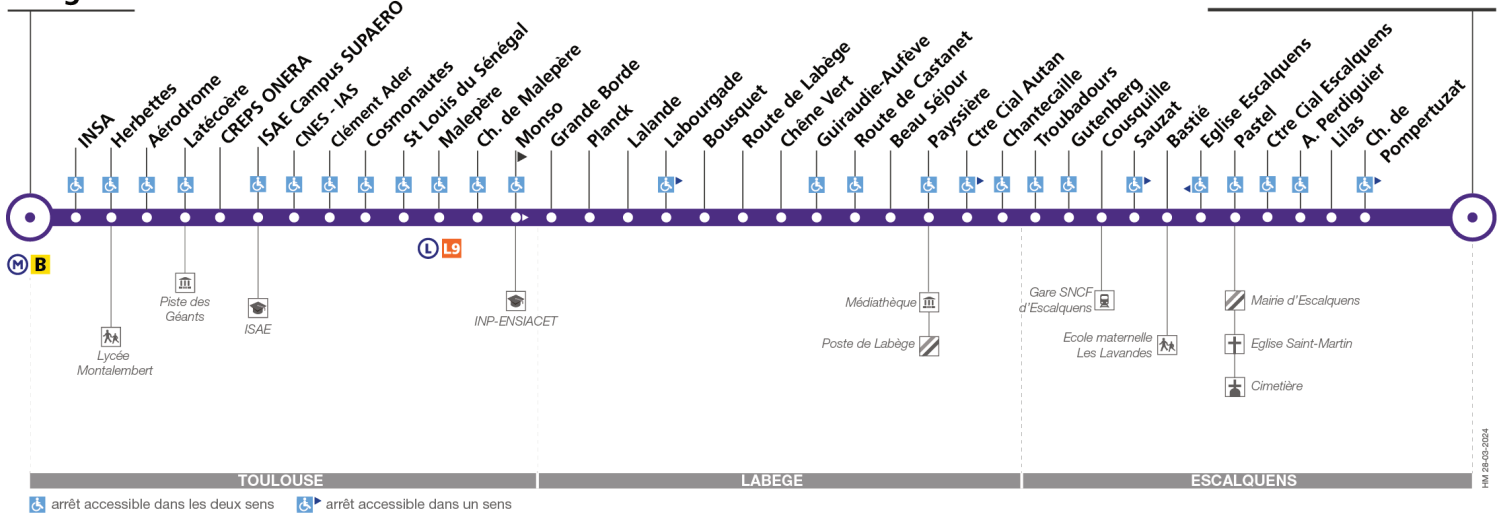

### Lundi à vendredi du 8 juillet au 30 août

Rangueil	06:10	06:40	07:15	07:50	08:25	09:00	09:35	10:10	10:45	11:20	11:55	12:30	13:05	13:40	14:15	14:50	15:25	16:00	16:35	17:10	17:45	18:20	18:55	19:35
Herbettes	06:13	06:43	07:18	07:53	08:28	09:03	09:38	10:13	10:48	11:23	11:58	12:33	13:08	13:43	14:18	14:53	15:28	16:03	16:38	17:13	17:48	18:23	18:58	19:38
ISAE Campus SUPAERO	06:17	06:47	07:22	07:58	08:33	09:08	09:43	10:18	10:53	11:28	12:03	12:38	13:13	13:48	14:23	14:58	15:33	16:08	16:43	17:18	17:53	18:28	19:03	19:43
Malepère	06:22	06:53	07:28	08:04	08:40	09:14	09:49	10:23	10:58	11:33	12:08	12:43	13:18	13:54	14:29	15:04	15:39	16:14	16:49	17:24	17:59	18:34	19:09	19:48
Lalande	06:29	07:00	07:36	08:12	08:48	09:22	09:56	10:30	11:05	11:40	12:15	12:50	13:25	14:01	14:36	15:11	15:46	16:21	16:56	17:32	18:07	18:41	19:16	19:55
Paysrière	06:33	07:04	07:41	08:17	08:53	09:26	10:00	10:34	11:09	11:44	12:19	12:54	13:29	14:05	14:40	15:15	15:50	16:25	17:00	17:36	18:11	18:45	19:20	19:59
Belberaud La Balme	06:44	07:15	07:52	08:28	09:04	09:37	10:11	10:45	11:20	11:55	12:30	13:05	13:40	14:16	14:51	15:26	16:01	16:36	17:11	17:49	18:24	18:56	19:31	20:10
Rangueil	20:15	21:00																						
Herbettes	20:18	21:03																						
ISAE Campus SUPAERO	20:22	21:07																						
Malepère	20:27	21:12																						
Lalande	20:33	21:18																						
Paysrière	20:36	21:21																						
Belberaud La Balme	20:46	21:31																						

## Direction Rangueil

du 22 avril 2024  
au 1 septembre 2024

### Belberaud La Balme

TOULOUSE

LABEGE

ESCALQUENS

♿ arrêt accessible dans les deux sens   ♿ arrêt accessible dans un sens