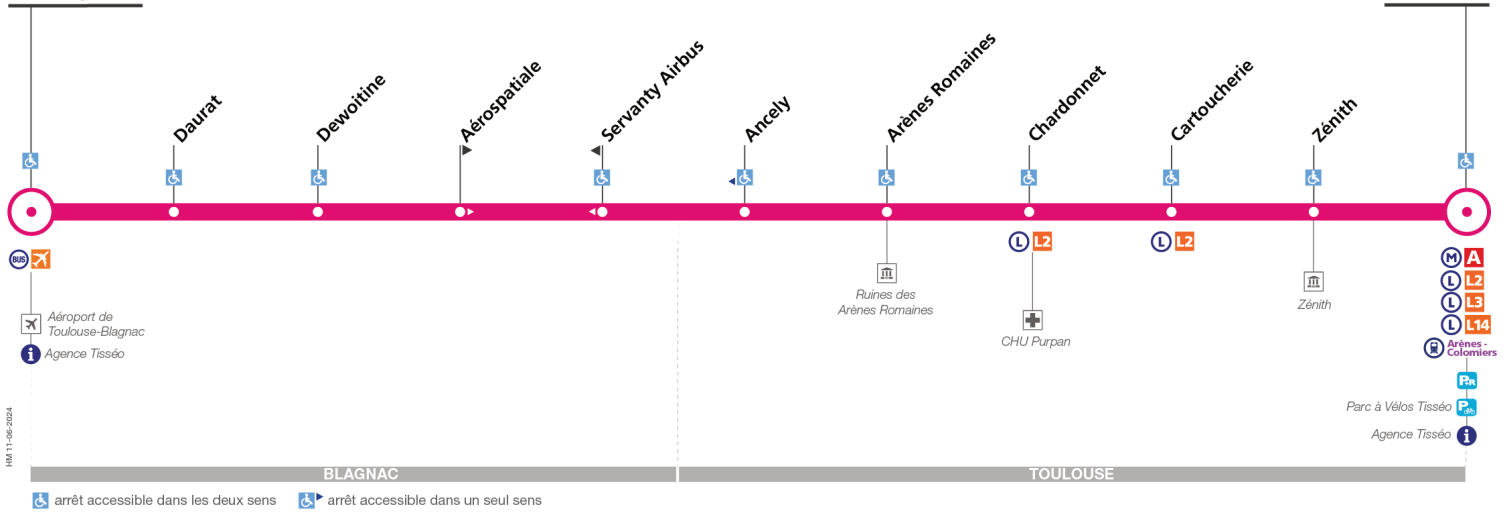

31'

Direction Aéroport

du 4 juillet 2026
au 12 juillet 2026

Aéroport

Arènes

MAJ 1-06-2024

Du samedi 4 au dimanche 12 juillet

Arènes	05:30	05:50	06:00	06:10	06:20	06:30	06:40	06:50	07:00	07:10	07:20	07:30	07:40	07:50	08:00	08:10	08:20	08:30	08:40	08:50	09:00	09:10	09:20	09:30
Zénith	05:36	05:56	06:06	06:16	06:26	06:36	06:46	06:56	07:06	07:16	07:26	07:36	07:46	07:56	08:06	08:16	08:26	08:36	08:46	08:56	09:06	09:16	09:26	09:36
Cartoucherie	05:36	05:56	06:06	06:16	06:26	06:36	06:46	06:56	07:06	07:16	07:26	07:36	07:46	07:56	08:06	08:16	08:26	08:36	08:46	08:56	09:06	09:16	09:26	09:36
Chardonnet	05:39	05:59	06:09	06:19	06:29	06:39	06:49	06:59	07:09	07:19	07:29	07:39	07:49	07:59	08:09	08:19	08:29	08:39	08:49	08:59	09:09	09:19	09:29	09:39
Arènes Romaines	05:42	06:02	06:12	06:22	06:32	06:42	06:52	07:02	07:12	07:22	07:32	07:42	07:52	08:02	08:12	08:22	08:32	08:42	08:52	09:02	09:12	09:22	09:32	09:42
Ancely	05:44	06:04	06:14	06:24	06:34	06:44	06:54	07:04	07:14	07:24	07:34	07:44	07:54	08:04	08:14	08:24	08:34	08:44	08:54	09:04	09:14	09:24	09:34	09:44
Servanty-Airbus	05:47	06:07	06:17	06:27	06:37	06:47	06:57	07:07	07:17	07:27	07:37	07:47	07:57	08:07	08:17	08:27	08:37	08:47	08:57	09:07	09:17	09:27	09:37	09:47
Dewoitine	05:51	06:11	06:21	06:31	06:41	06:51	07:01	07:11	07:21	07:31	07:41	07:51	08:01	08:11	08:21	08:31	08:41	08:51	09:01	09:11	09:21	09:31	09:41	09:51
Daurat	05:54	06:14	06:24	06:34	06:44	06:54	07:04	07:14	07:24	07:34	07:44	07:54	08:04	08:14	08:24	08:34	08:44	08:54	09:04	09:14	09:24	09:34	09:44	09:54
Aéroport	05:57	06:17	06:27	06:37	06:47	06:57	07:07	07:17	07:27	07:37	07:47	07:57	08:07	08:17	08:27	08:37	08:47	08:57	09:07	09:17	09:27	09:37	09:47	09:57