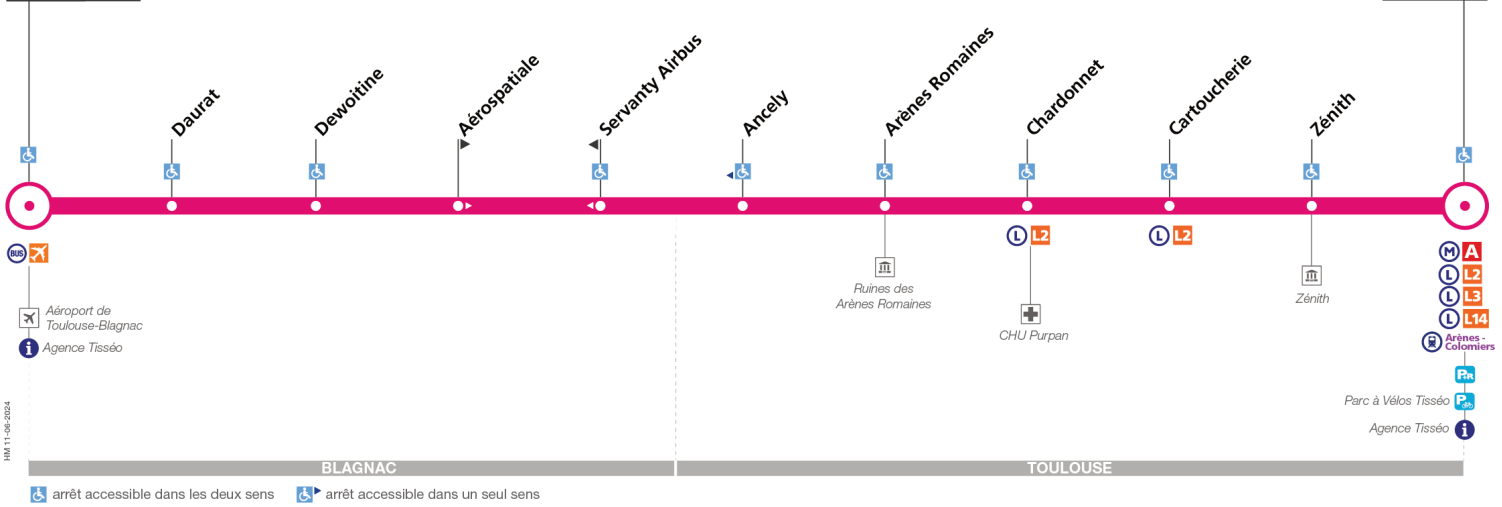

31'

Direction Arènes

du 4 juillet 2026
au 12 juillet 2026

Aéroport

Arènes

M11-06-2024

arrêt accessible dans les deux sens arrêt accessible dans un seul sens

Du samedi 4 au dimanche 12 juillet