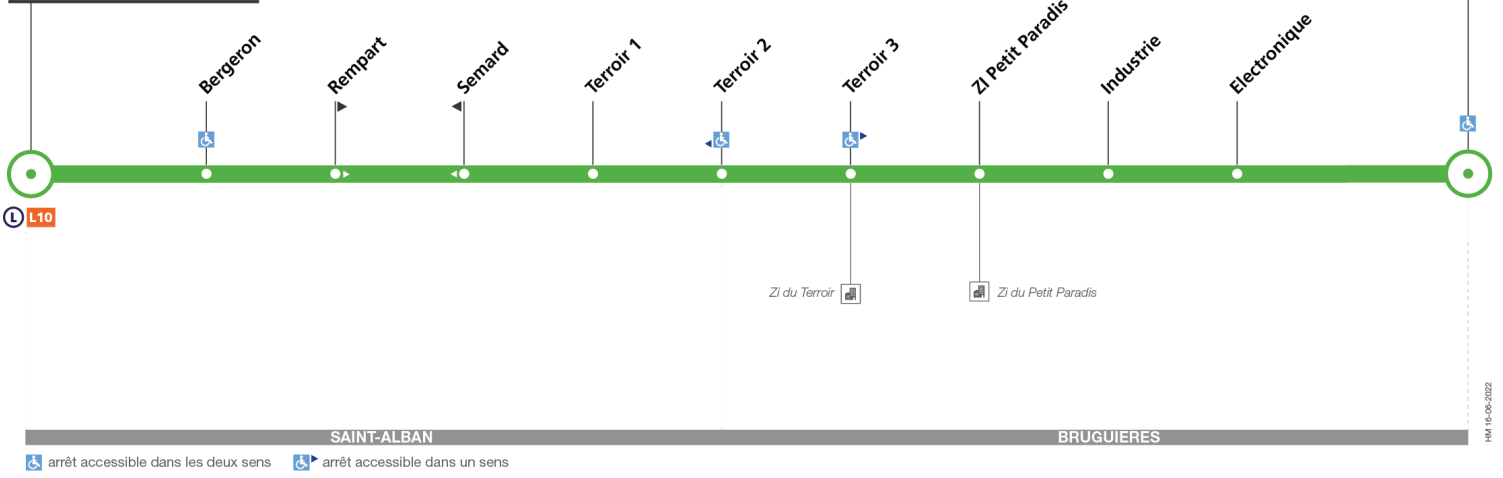

## Direction Bruguières Gutenberg

du 22 avril 2024  
au 1 septembre 2024

### St-Alban Salvador Allende

### Lundi à vendredi

St-Alban Salvador Allende	06:39	07:09	07:39	08:09	08:39	09:08	09:38	16:09	16:39	17:09	17:39	18:09	18:39	19:08	19:38
Bergeron	06:41	07:11	07:41	08:11	08:41	09:10	09:40	16:11	16:41	17:11	17:41	18:11	18:41	19:10	19:40
Rempart	06:41	07:11	07:41	08:11	08:41	09:10	09:40	16:11	16:41	17:11	17:41	18:11	18:41	19:10	19:40
Terroir 1	06:42	07:12	07:42	08:12	08:42	09:11	09:41	16:12	16:42	17:12	17:42	18:12	18:42	19:11	19:41
Terroir 2	06:42	07:12	07:42	08:12	08:42	09:11	09:41	16:12	16:42	17:12	17:42	18:12	18:42	19:11	19:41
Terroir 3	06:43	07:13	07:43	08:13	08:43	09:12	09:42	16:13	16:43	17:13	17:43	18:13	18:43	19:12	19:42
Zi Petit Paradis	06:45	07:15	07:45	08:15	08:45	09:14	09:44	16:15	16:45	17:15	17:45	18:15	18:45	19:13	19:43
Industrie	06:46	07:17	07:47	08:16	08:46	09:15	09:45	16:16	16:46	17:16	17:46	18:16	18:46	19:14	19:44
Electronique	06:46	07:17	07:47	08:16	08:46	09:15	09:45	16:16	16:46	17:16	17:46	18:16	18:46	19:15	19:45
Bruguières Gutenberg	06:47	07:18	07:48	08:17	08:47	09:16	09:46	16:17	16:47	17:17	17:47	18:17	18:47	19:15	19:45