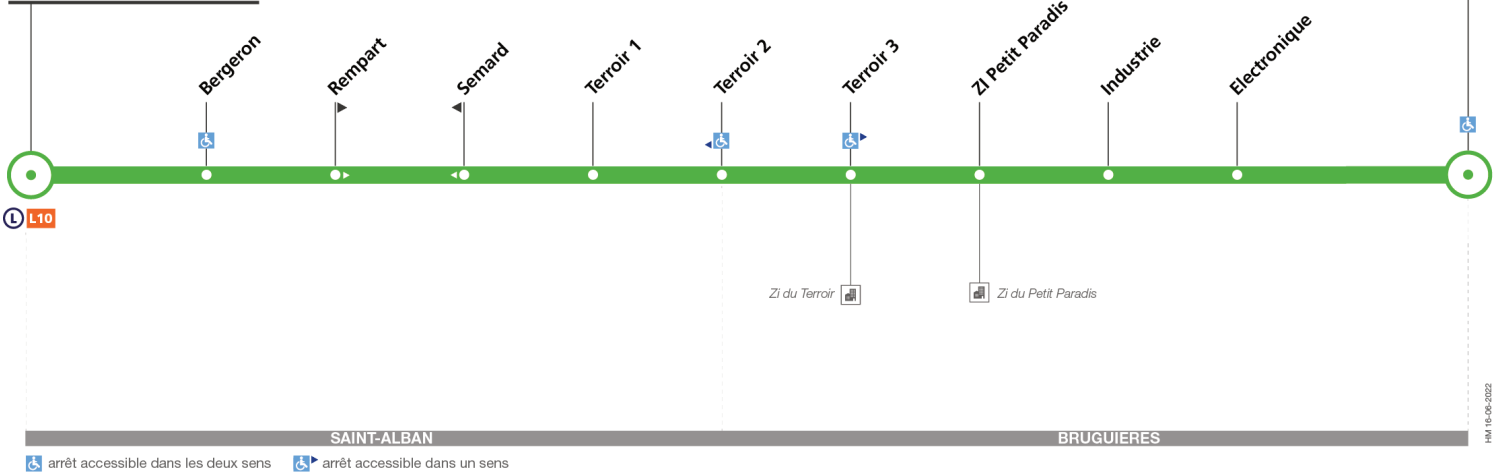

131

Direction Saint-Alban Salvador Allende

du 22 avril 2024
au 1 septembre 2024

St-Alban Salvador Allende

Bruguières Gutenberg

Lundi à vendredi

	06:30	07:00	07:30	08:00	08:30	09:00	09:30	16:00	16:30	17:00	17:30	18:00	18:30	19:00	19:30
Bruguières Gutenberg	06:31	07:01	07:31	08:01	08:31	09:01	09:31	16:01	16:31	17:01	17:31	18:01	18:31	19:01	19:31
Electronique	06:31	07:01	07:31	08:01	08:31	09:01	09:31	16:01	16:31	17:01	17:31	18:01	18:31	19:01	19:31
Industrie	06:31	07:01	07:31	08:01	08:31	09:01	09:31	16:01	16:31	17:01	17:31	18:01	18:31	19:01	19:31
Zi Petit Paradis	06:32	07:02	07:32	08:02	08:32	09:02	09:32	16:02	16:32	17:02	17:32	18:02	18:32	19:02	19:32
Terroir 3	06:33	07:03	07:33	08:03	08:33	09:03	09:33	16:04	16:34	17:04	17:34	18:04	18:34	19:03	19:33
Terroir 2	06:34	07:04	07:34	08:04	08:34	09:04	09:34	16:05	16:35	17:05	17:35	18:05	18:35	19:04	19:34
Terroir 1	06:35	07:05	07:35	08:05	08:35	09:05	09:35	16:06	16:36	17:06	17:36	18:06	18:36	19:05	19:35
Semard	06:35	07:05	07:35	08:05	08:35	09:05	09:35	16:06	16:36	17:06	17:36	18:06	18:36	19:05	19:35
Bergeron	06:36	07:06	07:36	08:06	08:36	09:05	09:35	16:06	16:36	17:06	17:36	18:06	18:36	19:05	19:35
St-Alban Salvador Allende	06:39	07:09	07:39	08:09	08:39	09:08	09:38	16:09	16:39	17:09	17:39	18:09	18:39	19:08	19:38

Lundi à vendredi en vacances scolaires

	06:30	07:00	07:30	08:00	08:30	09:00	09:30	16:00	16:30	17:00	17:30	18:00	18:30	19:00	19:30
Bruguières Gutenberg	06:31	07:01	07:31	08:01	08:31	09:01	09:31	16:01	16:31	17:01	17:31	18:01	18:31	19:01	19:31
Electronique	06:31	07:01	07:31	08:01	08:31	09:01	09:31	16:01	16:31	17:01	17:31	18:01	18:31	19:01	19:31
Industrie	06:31	07:01	07:31	08:01	08:31	09:01	09:31	16:01	16:31	17:01	17:31	18:01	18:31	19:01	19:31
Zi Petit Paradis	06:32	07:02	07:32	08:02	08:32	09:02	09:32	16:02	16:32	17:02	17:32	18:02	18:32	19:02	19:32
Terroir 3	06:33	07:03	07:33	08:03	08:33	09:03	09:33	16:04	16:34	17:04	17:34	18:04	18:34	19:03	19:33
Terroir 2	06:34	07:04	07:34	08:04	08:34	09:04	09:34	16:05	16:35	17:05	17:35	18:05	18:35	19:04	19:34
Terroir 1	06:35	07:05	07:35	08:05	08:35	09:05	09:35	16:06	16:36	17:06	17:36	18:06	18:36	19:05	19:35
Semard	06:35	07:05	07:35	08:05	08:35	09:05	09:35	16:06	16:36	17:06	17:36	18:06	18:36	19:05	19:35
Bergeron	06:36	07:06	07:36	08:06	08:36	09:05	09:35	16:06	16:36	17:06	17:36	18:06	18:36	19:05	19:35
St-Alban Salvador Allende	06:39	07:09	07:39	08:09	08:39	09:08	09:38	16:09	16:39	17:09	17:39	18:09	18:39	19:08	19:38

Lundi à vendredi du 8 juillet au 30 août