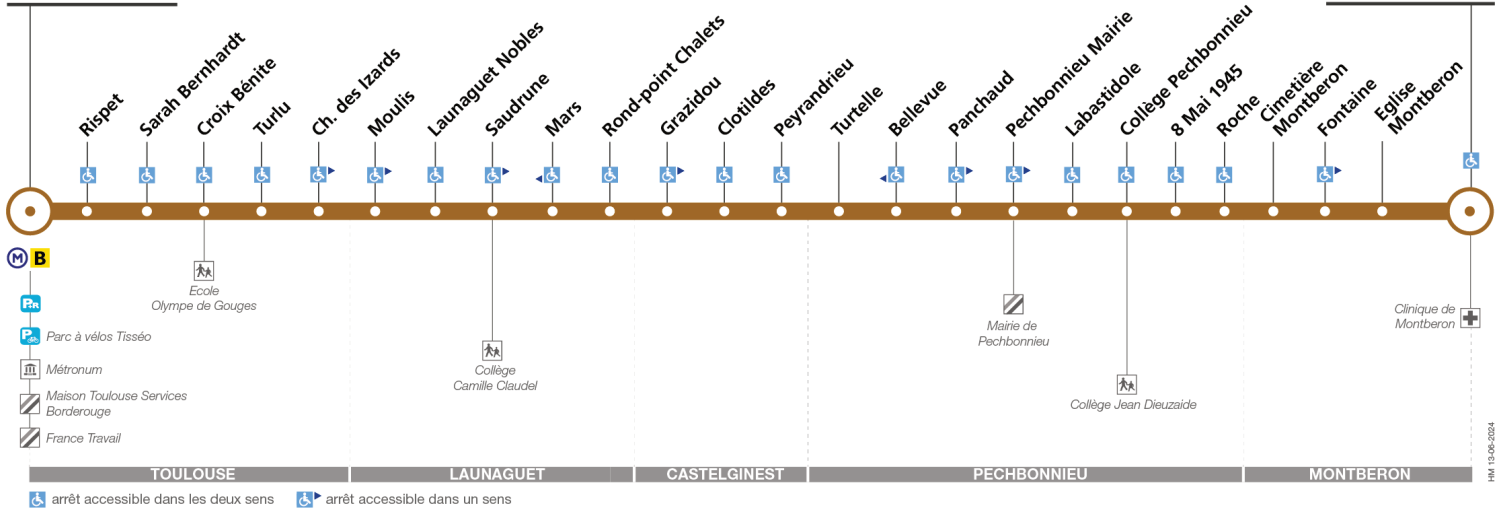

26

Direction Montberon

du 2 septembre 2024
au 31 août 2025

Borderouge

Montberon

Lundi à vendredi

Borderouge	05:50	06:20	06:50	07:20	07:50	08:20	08:55	09:45	10:35	11:25	12:15	13:10	14:05	15:00	15:55	16:40	17:00	17:20	17:45	18:10	18:35	19:05	19:40	20:15
Launaguët Nobles	06:02	06:32	07:03	07:34	08:06	08:34	09:09	09:58	10:48	11:38	12:28	13:23	14:18	15:13	16:09	16:56	17:17	17:40	18:06	18:30	18:52	19:18	19:53	20:28
Rond-point Chalets	06:04	06:34	07:05	07:36	08:09	08:37	09:12	10:00	10:50	11:40	12:31	13:26	14:21	15:16	16:12	16:59	17:20	17:43	18:09	18:33	18:55	19:21	19:55	20:30
Collège Pechbonnieu	06:13	06:43	07:15	07:46	08:20	08:47	09:21	10:09	10:59	11:49	12:40	13:35	14:30	15:25	16:21	17:09	17:31	17:54	18:20	18:43	19:05	19:30	20:04	20:38
Montberon	06:16	06:49	07:21	07:52	08:26	08:53	09:27	10:14	11:04	11:54	12:45	13:41	14:36	15:31	16:27	17:15	17:38	18:01	18:27	18:49	19:10	19:35	20:09	20:43
Borderouge	20:50																							
Launaguët Nobles	21:03																							
Rond-point Chalets	21:05																							
Collège Pechbonnieu	21:13																							
Montberon	21:17																							