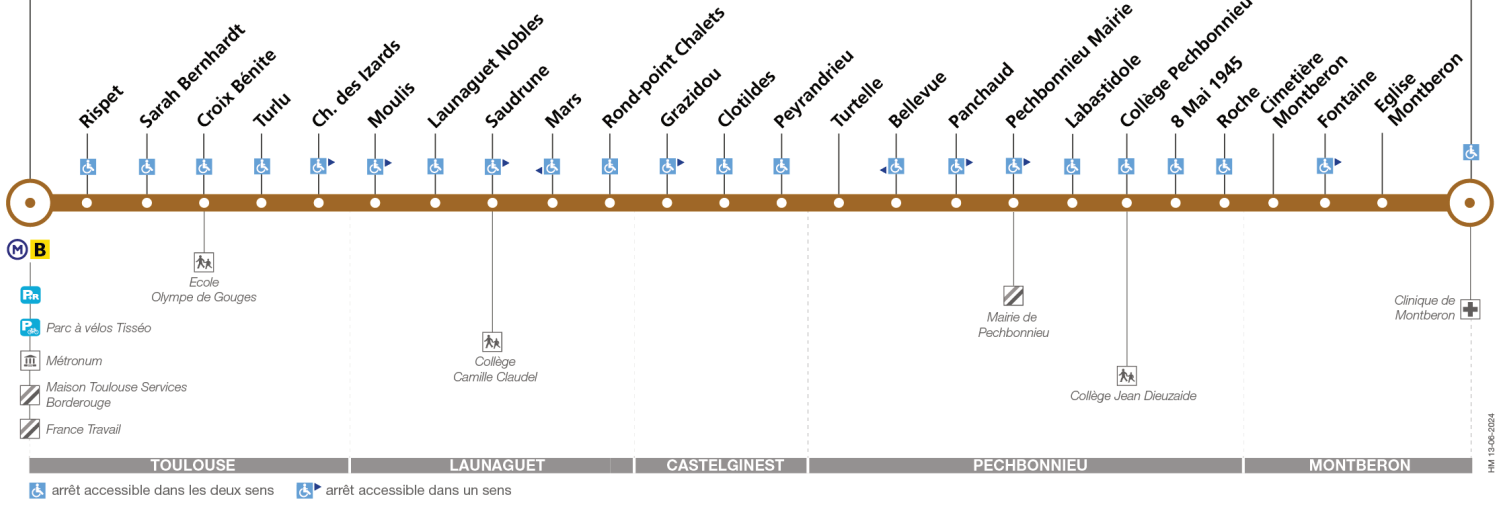

Horaires théoriques dépendant des conditions de circulation.
 Pour connaître les horaires en temps réel, vous pouvez consulter notre site www.tisseo.fr ou notre application mobile.

26

Direction Borderouge

du 2 septembre 2024
au 31 août 2025

Borderouge

Montberon

Lundi à vendredi

Montberon	06:05	06:35	06:55	07:20	07:45	08:10	08:35	09:00	09:50	10:40	11:30	12:20	13:15	14:10	15:00	15:50	16:35	17:00	17:25	17:50	18:20	18:45	19:20	19:55
Collège Pechbonnieu	06:12	06:42	07:02	07:27	07:52	08:17	08:42	09:07	09:57	10:46	11:36	12:26	13:21	14:16	15:06	15:56	16:41	17:06	17:31	17:56	18:26	18:51	19:25	20:00
Rond-point Chalets	06:20	06:50	07:12	07:37	08:02	08:27	08:52	09:16	10:05	10:54	11:44	12:34	13:29	14:24	15:14	16:04	16:49	17:14	17:39	18:04	18:34	18:59	19:33	20:08
Launaguêt Nobles	06:23	06:53	07:16	07:41	08:06	08:31	08:56	09:19	10:07	10:56	11:46	12:36	13:31	14:26	15:16	16:06	16:52	17:17	17:42	18:07	18:37	19:01	19:35	20:10
Borderouge	06:37	07:09	07:37	08:03	08:28	08:50	09:11	09:33	10:21	11:10	12:00	12:50	13:45	14:40	15:30	16:20	17:08	17:33	17:58	18:22	18:51	19:15	19:49	20:22
Montberon	20:30																							
Collège Pechbonnieu	20:35																							
Rond-point Chalets	20:43																							
Launaguêt Nobles	20:45																							
Borderouge	20:57																							