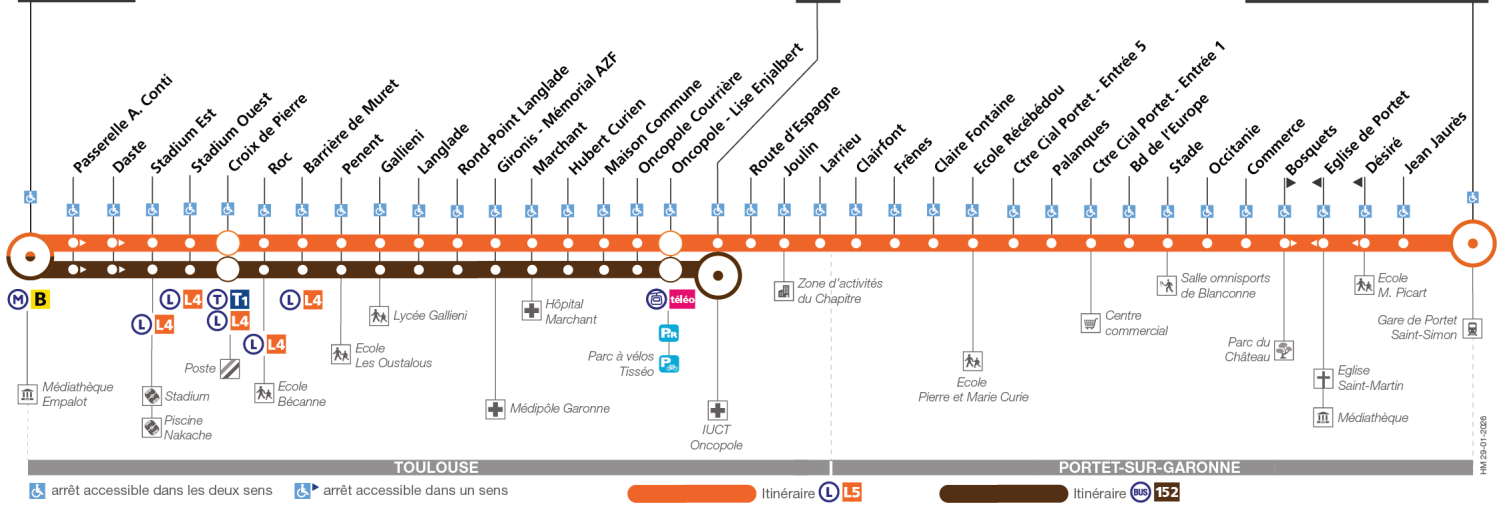

Direction Portet Gare SNCF

du 29 juin 2026
au 30 août 2026

Empalot

IUC

Portet Gare SNCF

Lundi à vendredi du 29 juin au 10 juillet

Empalot	05:10	05:45	06:06	06:27	06:48	07:03	07:18	07:33	07:48	08:02	08:16	08:30	08:44	08:58	09:12	09:26	09:42	09:58	10:14	10:30	10:46	11:02	11:18	11:34
Croix de Pierre	05:16	05:51	06:12	06:33	06:54	07:09	07:24	07:39	07:54	08:09	08:23	08:37	08:51	09:05	09:19	09:33	09:49	10:04	10:20	10:36	10:52	11:08	11:24	11:40
Gallieni	05:19	05:54	06:15	06:36	06:57	07:13	07:28	07:44	07:59	08:14	08:28	08:42	08:56	09:10	09:23	09:37	09:53	10:08	10:24	10:40	10:56	11:12	11:28	11:44
Oncopole - Lise Enjalbert	05:25	06:00	06:22	06:43	07:04	07:21	07:36	07:52	08:07	08:22	08:37	08:51	09:05	09:18	09:31	09:45	10:01	10:16	10:32	10:48	11:04	11:20	11:36	11:52
IUC	05:25	06:00	06:22	06:43	07:04	07:21	07:36	07:52	08:07	08:22	08:37	08:51	09:05	09:18	09:31	09:45	10:01	10:16	10:32	10:48	11:04	11:20	11:36	11:52
Ecole Récébédou	05:32	06:07	06:30	06:51	07:12	07:29	07:44	08:00	08:15	08:30	08:45	08:59	09:13	09:26	09:39	09:53	10:07	10:24	10:40	10:56	11:12	11:28	11:44	12:00
Occitanie	05:37	06:12	06:36	06:57	07:18	07:35	07:50	08:06	08:21	08:36	08:51	09:05	09:19	09:32	09:45	09:59	10:15	10:30	10:46	11:02	11:18	11:34	11:50	12:06
Portet Gare SNCF	05:43	06:18	06:42	07:03	07:24	07:41	07:56	08:12	08:28	08:43	08:58	09:12	09:26	09:39	09:52	10:06	10:22	10:37	10:53	11:09	11:25	11:41	11:57	12:13
Empalot	11:50	12:06	12:22	12:38	12:54	13:10	13:26	13:42	13:58	14:14	14:30	14:46	15:02	15:18	15:34	15:50	16:06	16:22	16:37	16:51	17:05	17:19	17:34	17:49
Croix de Pierre	11:56	12:12	12:28	12:44	13:00	13:16	13:32	13:48	14:04	14:20	14:36	14:52	15:08	15:24	15:40	15:56	16:12	16:28	16:43	16:57	17:11	17:25	17:40	17:55
Gallieni	12:00	12:16	12:32	12:48	13:04	13:20	13:36	13:52	14:08	14:24	14:40	14:56	15:12	15:28	15:44	16:00	16:16	16:32	16:47	17:01	17:16	17:30	17:45	18:00
Oncopole - Lise Enjalbert	12:08	12:24	12:40	12:56	13:12	13:28	13:44	14:00	14:16	14:32	14:48	15:04	15:20	15:36	15:52	16:08	16:24	16:40	16:55	17:09	17:24	17:38	17:53	18:08
IUC	12:08	12:24	12:40	12:56	13:12	13:28	13:44	14:00	14:16	14:32	14:48	15:04	15:20	15:36	15:52	16:08	16:24	16:40	16:55	17:09	17:24	17:38	17:53	18:08
Ecole Récébédou	12:16	12:32	12:48	13:04	13:20	13:36	13:52	14:08	14:24	14:40	14:56	15:12	15:28	15:44	16:00	16:16	16:33	16:49	17:04	17:18	17:33	17:47	18:02	18:17
Occitanie	12:22	12:38	12:54	13:10	13:26	13:42	13:58	14:14	14:30	14:46	15:02	15:18	15:34	15:50	16:06	16:22	16:39	16:55	17:10	17:24	17:39	17:53	18:08	18:23
Portet Gare SNCF	12:29	12:45	13:01	13:17	13:33	13:49	14:05	14:21	14:37	14:53	15:09	15:25	15:41	15:57	16:13	16:29	16:47	17:03	17:18	17:32	17:47	18:01	18:16	18:31
Empalot	18:04	18:19	18:33	18:48	19:06	19:24	19:44	20:04	20:24	20:44	21:04	21:30	22:00	22:30	23:00	23:30	00:00	00:30	01:00					
Croix de Pierre	18:10	18:25	18:39	18:54	19:12	19:30	19:50	20:10	20:30	20:50	21:10	21:36	22:06	22:36	23:06	23:36	00:06	00:36	01:06					
Gallieni	18:15	18:30	18:44	18:59	19:17	19:34	19:54	20:13	20:33	20:53	21:13	21:39	22:09	22:39	23:09	23:39	00:09	00:39	01:09					
Oncopole - Lise Enjalbert	18:23	18:38	18:52	19:07	19:25	19:42	20:02	20:20	20:40	21:00	21:19	21:45	22:15	22:44	23:14	23:44	00:14	00:44	01:14					
IUC	18:23	18:38	18:52	19:07	19:25	19:42	20:02	20:20	20:40	21:00	21:19	21:45	22:15	22:44	23:14	23:44	00:14	00:44	01:14					
Ecole Récébédou	18:31	18:46	19:00	19:15	19:33	19:50	20:10	20:27	20:47	21:06	21:25	21:51	22:21	22:50	23:20	23:50	00:20	00:50	01:20					
Occitanie	18:37	18:52	19:06	19:21	19:39	19:56	20:16	20:32	20:52	21:11	21:30	21:56	22:26	22:55	23:25	23:55	00:25	00:55	01:25					
Portet Gare SNCF	18:44	18:59	19:13	19:27	19:45	20:02	20:22	20:38	20:58	21:17	21:36	22:02	22:32	23:01	23:31	00:01	00:31	01:01	01:31					