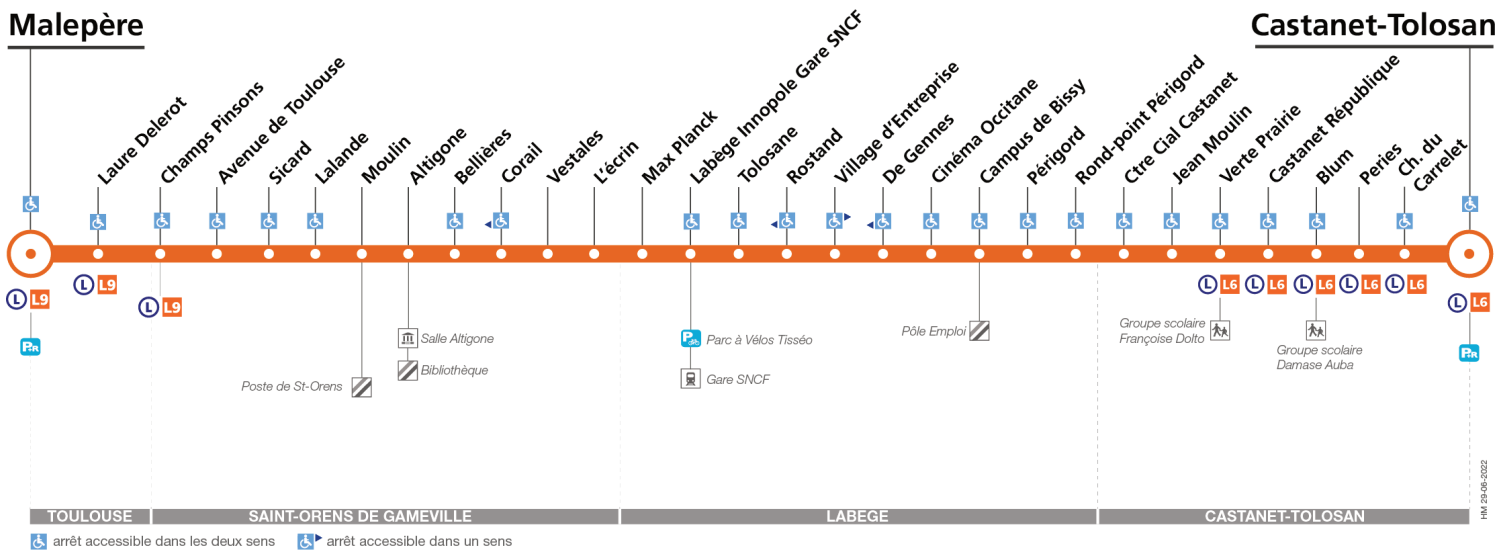

109

Direction Castanet-Tolosan

du 6 avril 2024
au 1 septembre 2024

Malepère

Castanet-Tolosan

Lundi à vendredi

Table of departure times for Monday to Friday, listing stops from Malepère to Castanet-Tolosan.

Samedi

Table of departure times for Saturday, listing stops from Malepère to Castanet-Tolosan.

Lundi à vendredi en vacances scolaires

Table of departure times for school holidays, listing stops from Malepère to Castanet-Tolosan.

Lundi à vendredi du 8 juillet au 30 août

Table of departure times for the period from July 8 to August 30, listing stops from Malepère to Castanet-Tolosan.

Horaires théoriques dépendant des conditions de circulation. Pour connaître les horaires en temps réel, vous pouvez consulter notre site www.tisseo.fr ou notre application mobile.