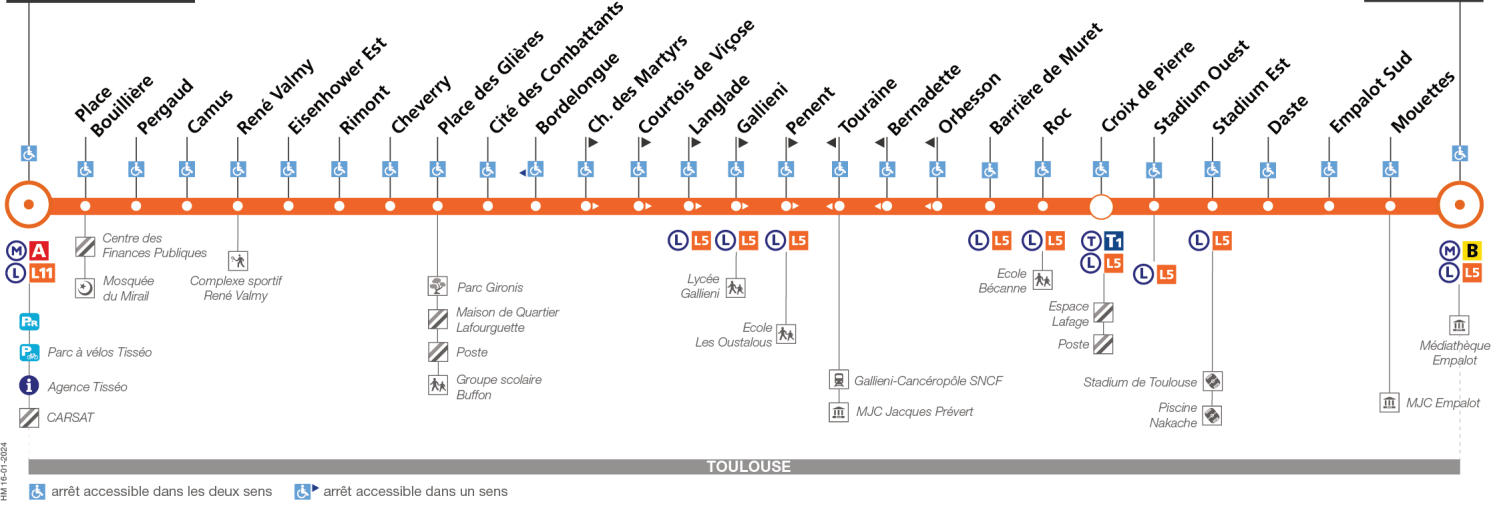

Direction Basso Cambo

du 22 avril 2024 au 7 juillet 2024

Basso Cambo

Empalot

Lundi à vendredi

Table of bus departure times for Monday to Friday, including a 'Notes' section with a specific note for Thursday and Friday.

Samedi

Table of bus departure times for Saturday, showing a different schedule from the weekdays.