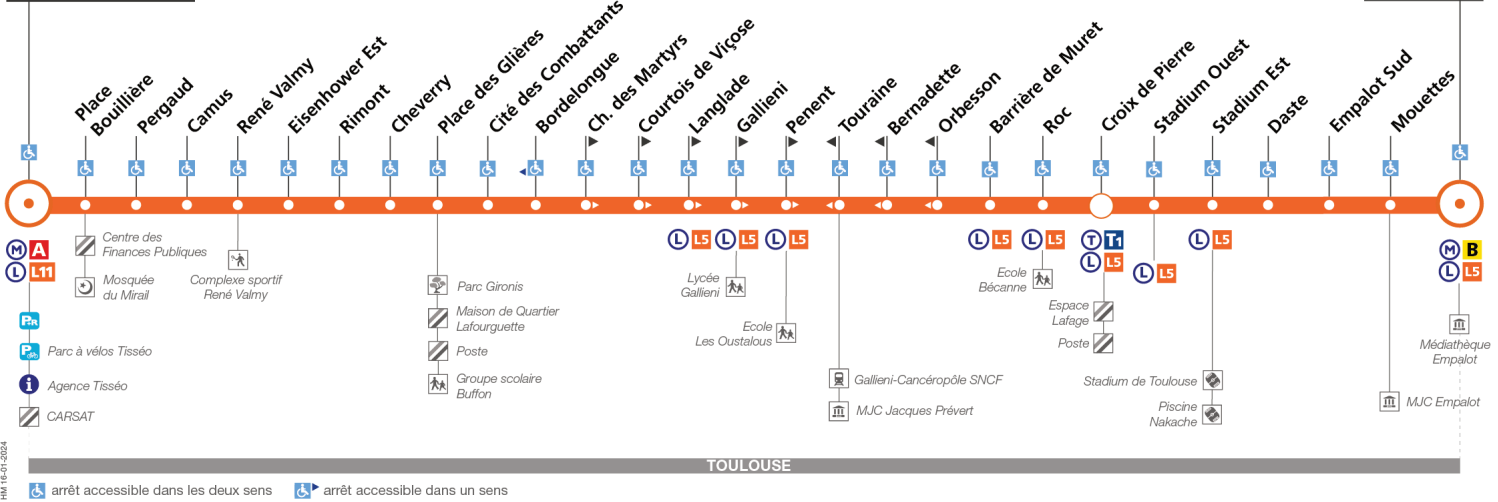

Direction Empalot

du 22 avril 2024 au 7 juillet 2024

Basso Cambo

Empalot

Lundi à vendredi

Table of bus departure times for Monday to Friday, including a 12-minute interval from 7h to 10h and an 11-minute interval from 16h to 19h.

Evènement au Stadium

Lors des évènements au Stadium, les arrêts "Stadium Ouest" et "Stadium Est" ne sont pas desservis en direction d'Empalot

Direction Basso Cambo

du 22 avril 2024 au 7 juillet 2024

Basso Cambo

Empalot	12:31	12:46	13:01	13:16	13:31	13:46	14:01	14:16	14:31	14:46	15:01	15:16	15:31	15:46	15:57	Entre 16 h et 19 h, un passage toutes les 13 minutes max	19:11	19:32	19:47	20:04	20:21
Croix de Pierre	12:40	12:55	13:10	13:25	13:40	13:55	14:10	14:25	14:39	14:54	15:09	15:24	15:40	15:55	16:06		19:20	19:41	19:56	20:12	20:29
Barrière de Muret	12:42	12:57	13:12	13:27	13:42	13:57	14:12	14:27	14:41	14:56	15:11	15:26	15:42	15:57	16:09		19:22	19:43	19:58	20:14	20:31
Bordelongue	12:46	13:00	13:15	13:30	13:45	14:00	14:16	14:31	14:45	15:00	15:15	15:30	15:46	16:01	16:13		19:26	19:47	20:02	20:18	20:35
Eisenhower Est	12:52	13:06	13:22	13:37	13:52	14:07	14:23	14:38	14:52	15:07	15:22	15:37	15:53	16:08	16:20		19:31	19:52	20:07	20:23	20:40
Basso Cambo	12:59	13:13	13:29	13:44	13:59	14:14	14:30	14:45	14:59	15:14	15:29	15:44	16:00	16:15	16:27		19:38	19:59	20:14	20:30	20:47