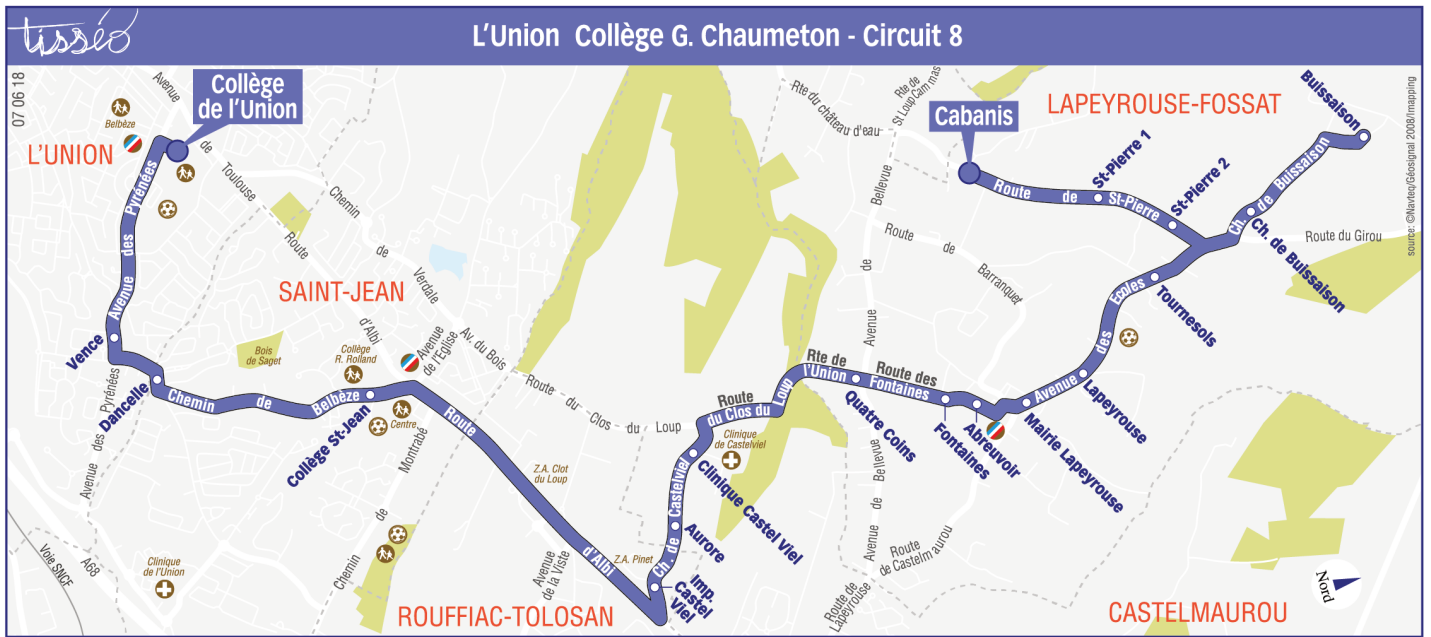

**Lundi à vendredi hors vacances scolaires**

Cabanis	07:40
St-Pierre 1	07:41
St-Pierre 2	07:41
Ch. de Buisson	07:44
Buisson	07:45
Tournesols	07:49
Lapeyrouse	07:50
Mairie Lapeyrouse	07:51
Abreuvoir	07:52
Fontaines	07:53
Quatre Coins	07:53
Clinique Castelviel	07:56
Aurore	07:57
Imp. Castelviel	07:58
Collège St-Jean	08:04
Dancelle	08:07
Vence	08:08
Collège de L'Union	08:12

**Lundi à vendredi hors vacances scolaires**

	m	e
Collège St-Jean	12:30	16:55
Collège de L'Union	12:40	17:10
Vence	12:43	17:13
Dancelle	12:43	17:14
Collège St-Jean	12:46	17:16
Imp. Castelviel	12:53	17:23
Aurore	12:53	17:24
Clinique Castelviel	12:55	17:25
Quatre Coins	12:57	17:28
Fontaines	12:58	17:29
Abreuvoir	12:58	17:29
Mairie Lapeyrouse	12:59	17:30
Lapeyrouse	13:00	17:31
Tournesols	13:01	17:32
Ch. de Buisson	13:04	17:35
Buisson	13:05	17:36
St-Pierre 2	13:09	17:40
St-Pierre 1	13:09	17:40
Cabanis	13:10	17:41