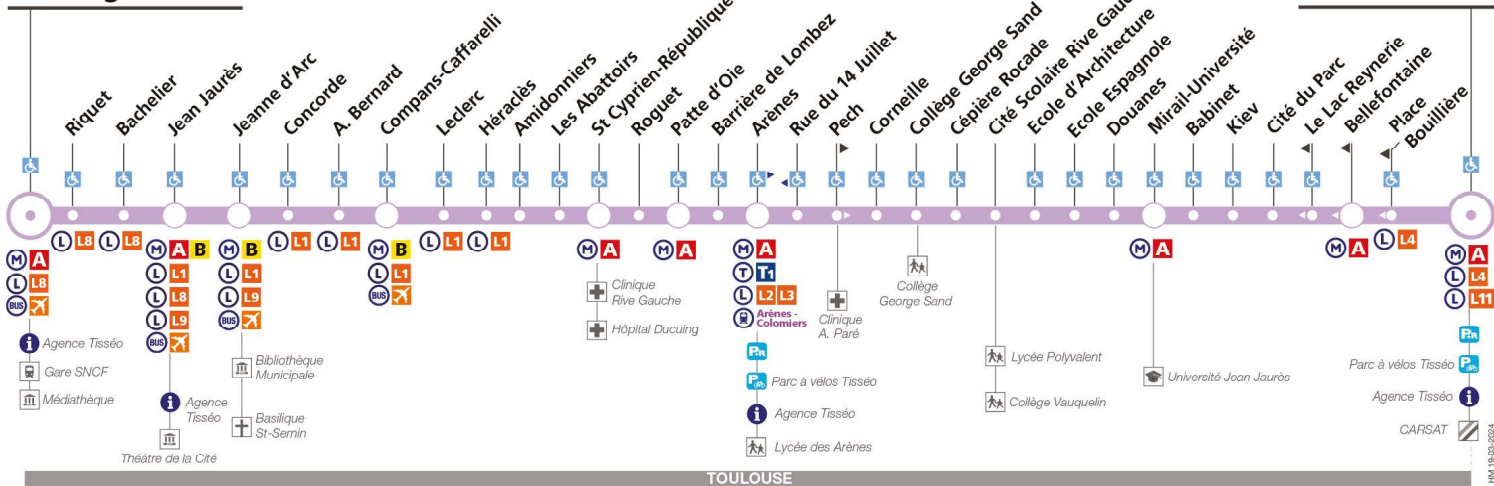

14

Direction Basso Cambo

Itinéraire provisoire

du 15 avril 2024 au 7 juillet 2024

Marengo - SNCF

Basso Cambo

Lundi à vendredi

Marengo-SNCF	05:40	06:10	06:25	06:40	06:55						19:08	19:23	19:38	19:53	20:08	20:35	21:00
Jean Jaurès	05:42	06:12	06:27	06:42	06:57						19:11	19:26	19:41	19:56	20:11	20:38	21:02
Compans-Caffarelli	05:46	06:16	06:31	06:46	07:02						19:17	19:32	19:47	20:02	20:17	20:43	21:07
St Cyprien - République	05:52	06:22	06:37	06:52	07:10						19:26	19:41	19:56	20:11	20:25	20:51	21:14
Arènes	05:59	06:29	06:45	07:01	07:19						19:35	19:50	20:05	20:19	20:33	20:59	21:22
Cité Scolaire Rive Gauche	06:02	06:33	06:49	07:05	07:23						19:40	19:55	20:10	20:24	20:38	21:04	21:27
Mirail-Université	06:06	06:37	06:53	07:10	07:28						19:44	19:59	20:14	20:28	20:42	21:07	21:30
Basso Cambo	06:12	06:44	07:00	07:18	07:37						19:51	20:06	20:21	20:35	20:49	21:14	21:37