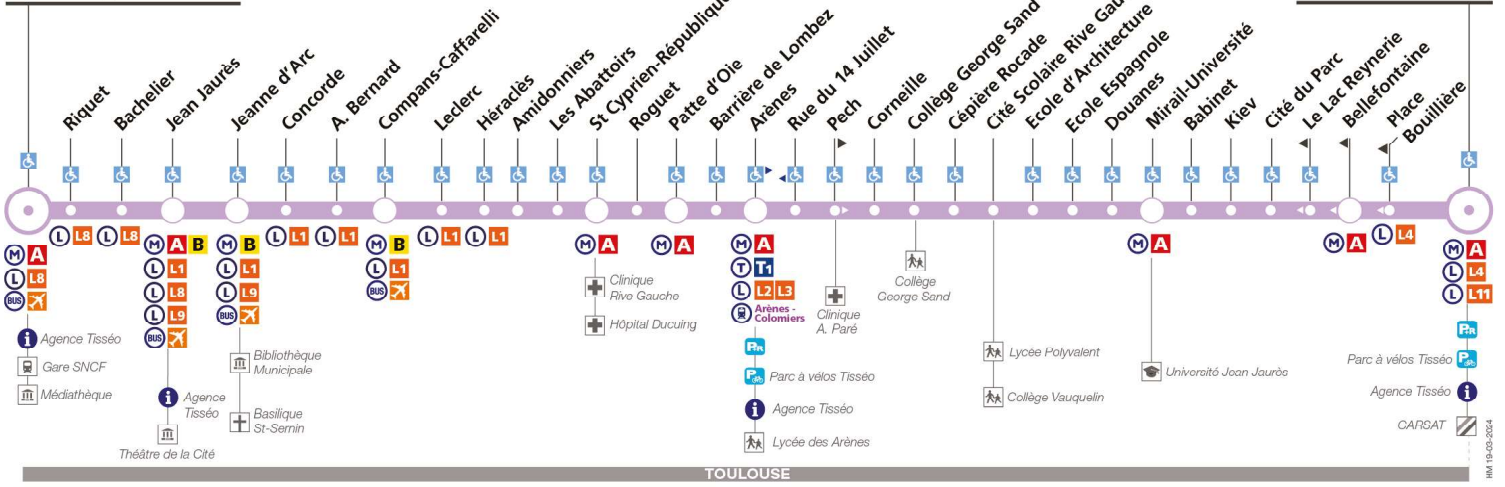

14

Direction Marengo - SNCF

Itinéraire provisoire

du 15 avril 2024 au 7 juillet 2024

Marengo - SNCF

Basso Cambou

TOULOUSE

arrêt accessible dans les deux sens / arrêt accessible dans un sens

Lundi à vendredi en vacances scolaires

Table of departure times during school holidays, split into two sections.

Horaires théoriques dépendant des conditions de circulation. Pour connaître les horaires en temps réel, vous pouvez consulter notre site www.tisseo.fr ou notre application mobile.

14

Direction Basso Cambo

Itinéraire provisoire

du 15 avril 2024 au 7 juillet 2024

Marengo - SNCF

Basso Cambo

Lundi à vendredi

Marengo-SNCF	05:40	06:10	06:25	06:40	06:55						19:08	19:23	19:38	19:53	20:08	20:35	21:00
Jean Jaurès	05:42	06:12	06:27	06:42	06:57						19:11	19:26	19:41	19:56	20:11	20:38	21:02
Compans-Caffarelli	05:46	06:16	06:31	06:46	07:02						19:17	19:32	19:47	20:02	20:17	20:43	21:07
St Cyprien - République	05:52	06:22	06:37	06:52	07:10						19:26	19:41	19:56	20:11	20:25	20:51	21:14
Arènes	05:59	06:29	06:45	07:01	07:19						19:35	19:50	20:05	20:19	20:33	20:59	21:22
Cité Scolaire Rive Gauche	06:02	06:33	06:49	07:05	07:23						19:40	19:55	20:10	20:24	20:38	21:04	21:27
Mirail-Université	06:06	06:37	06:53	07:10	07:28						19:44	19:59	20:14	20:28	20:42	21:07	21:30
Basso Cambo	06:12	06:44	07:00	07:18	07:37						19:51	20:06	20:21	20:35	20:49	21:14	21:37