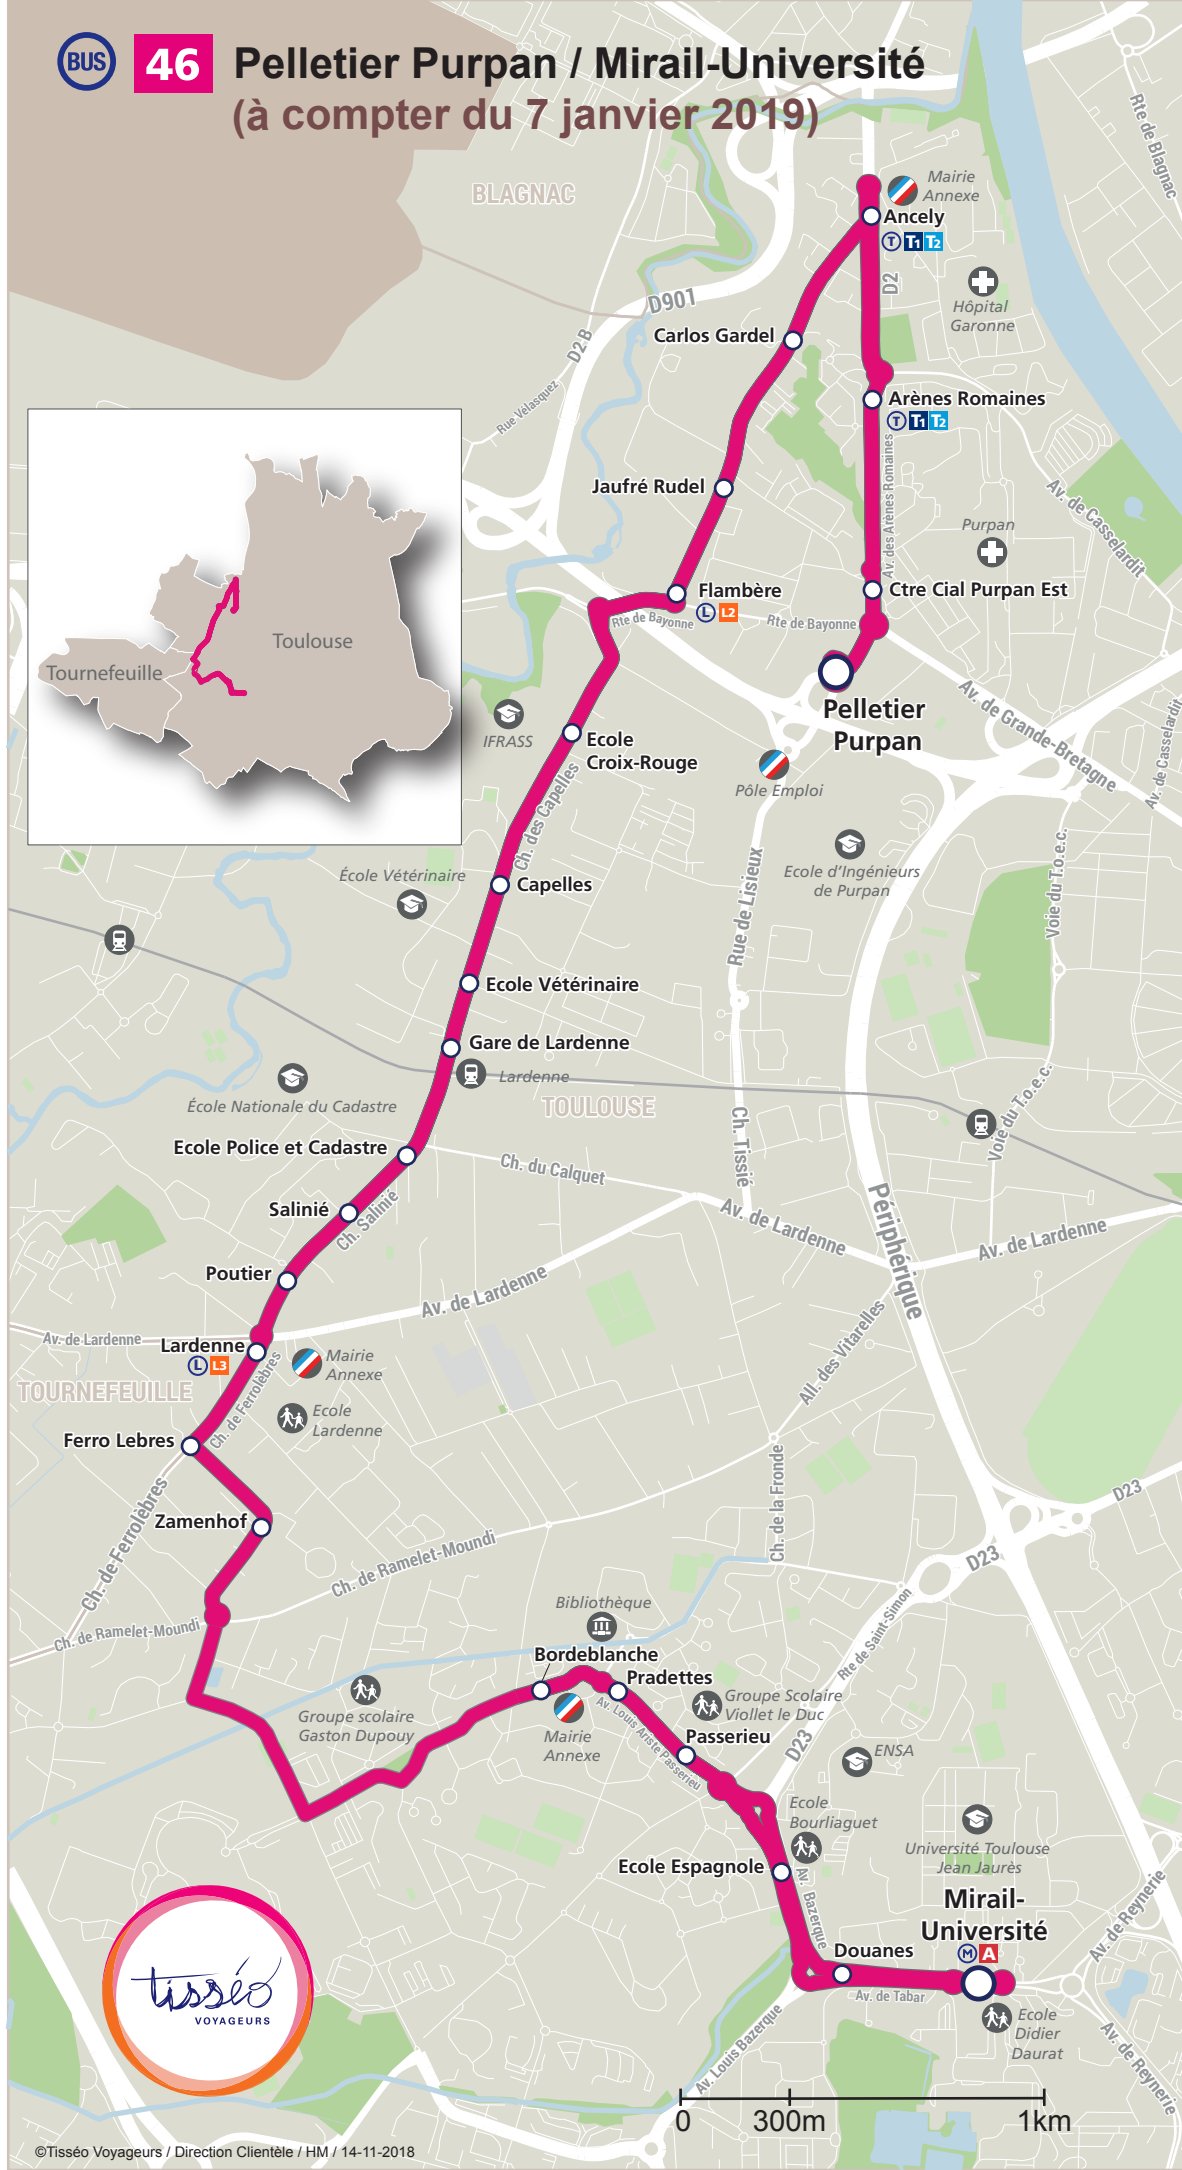

46

# Pelletier Purpan / Mirail-Université (à compter du 7 janvier 2019)

0 300m 1km