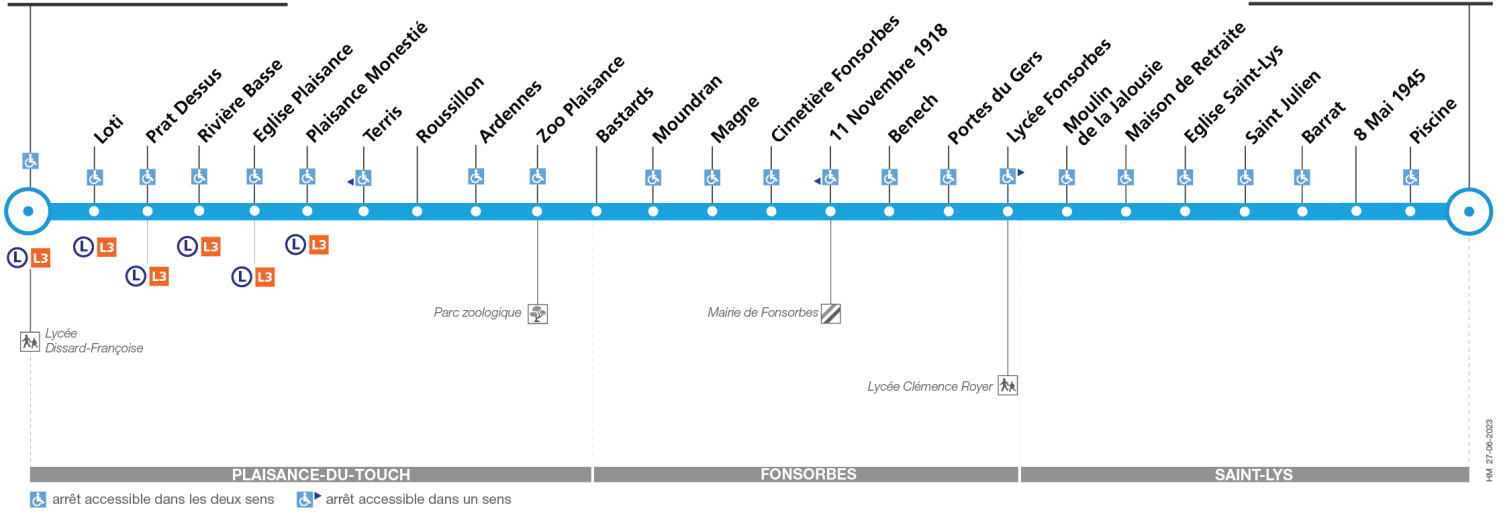

116

Direction Saint-Lys Rossignols

du 15 avril 2024
au 1 septembre 2024

Tournefeuille Lycée

St-Lys Rossignols

Lundi à vendredi

Tournefeuille Lycée	07:00	07:20	08:00	08:25	09:00	09:35	10:25	11:25	12:20	13:20	14:20	15:20	16:25	17:08	17:40	18:15	18:42	19:10	19:58
Plaisance Monestié	07:08	07:28	08:08	08:33	09:08	09:43	10:33	11:33	12:28	13:28	14:28	15:28	16:33	17:16	17:48	18:23	18:50	19:18	20:06
Zoo Plaisance	07:12	07:32	08:12	08:37	09:12	09:47	10:37	11:37	12:32	13:32	14:32	15:32	16:40	17:23	17:55	18:27	18:54	19:22	20:10
11 Novembre 1918	07:18	07:41	08:21	08:46	09:19	09:54	10:44	11:44	12:39	13:39	14:39	15:40	16:48	17:31	18:03	18:37	19:04	19:32	20:16
Lycée Fonsorbes	07:22	07:47	08:26	08:51	09:24	09:59	10:49	11:49	12:44	13:44	14:44	15:45	16:53	17:36	18:08	18:42	19:09	19:37	20:20
Saint Lys Rossignols	07:33	07:58	08:37	09:02	09:35	10:10	11:00	12:00	12:55	13:55	14:57	15:58	17:06	17:49	18:21	18:55	19:22	19:50	20:30

Samedi

Tournefeuille Lycée	08:00	09:00	10:00	11:00	12:00	13:00	14:00	15:00	16:00	17:00	18:00	19:00	20:00
Plaisance Monestié	08:05	09:05	10:05	11:05	12:05	13:05	14:05	15:05	16:05	17:05	18:05	19:05	20:05
Zoo Plaisance	08:11	09:11	10:11	11:11	12:11	13:11	14:11	15:11	16:11	17:11	18:11	19:11	20:11
11 Novembre 1918	08:17	09:17	10:17	11:17	12:17	13:17	14:17	15:17	16:17	17:17	18:17	19:17	20:17
Lycée Fonsorbes	08:21	09:21	10:21	11:21	12:21	13:21	14:21	15:21	16:21	17:21	18:21	19:21	20:21
Saint Lys Rossignols	08:34	09:34	10:34	11:34	12:34	13:34	14:34	15:34	16:34	17:34	18:34	19:34	20:34

Lundi à vendredi en vacances scolaires

Tournefeuille Lycée	07:00	07:20	08:00	08:25	09:00	09:35	10:25	11:25	12:20	13:20	14:20	15:20	16:25	17:10	17:42	18:15	18:42	19:10	19:58
Plaisance Monestié	07:05	07:26	08:06	08:31	09:06	09:41	10:30	11:30	12:25	13:25	14:25	15:25	16:31	17:16	17:48	18:21	18:48	19:16	20:03
Zoo Plaisance	07:11	07:32	08:12	08:37	09:12	09:47	10:36	11:36	12:31	13:31	14:31	15:31	16:37	17:22	17:54	18:27	18:54	19:22	20:09
11 Novembre 1918	07:17	07:39	08:19	08:44	09:19	09:54	10:42	11:42	12:37	13:37	14:37	15:37	16:44	17:29	18:01	18:34	19:01	19:28	20:15
Lycée Fonsorbes	07:21	07:44	08:24	08:49	09:24	09:59	10:46	11:46	12:41	13:41	14:41	15:41	16:49	17:34	18:06	18:39	19:06	19:32	20:19
Saint Lys Rossignols	07:35	07:58	08:38	09:03	09:38	10:13	10:59	11:59	12:54	13:54	14:54	15:54	17:03	17:48	18:20	18:53	19:20	19:45	20:32

Lundi à vendredi du 8 juillet au 30 août