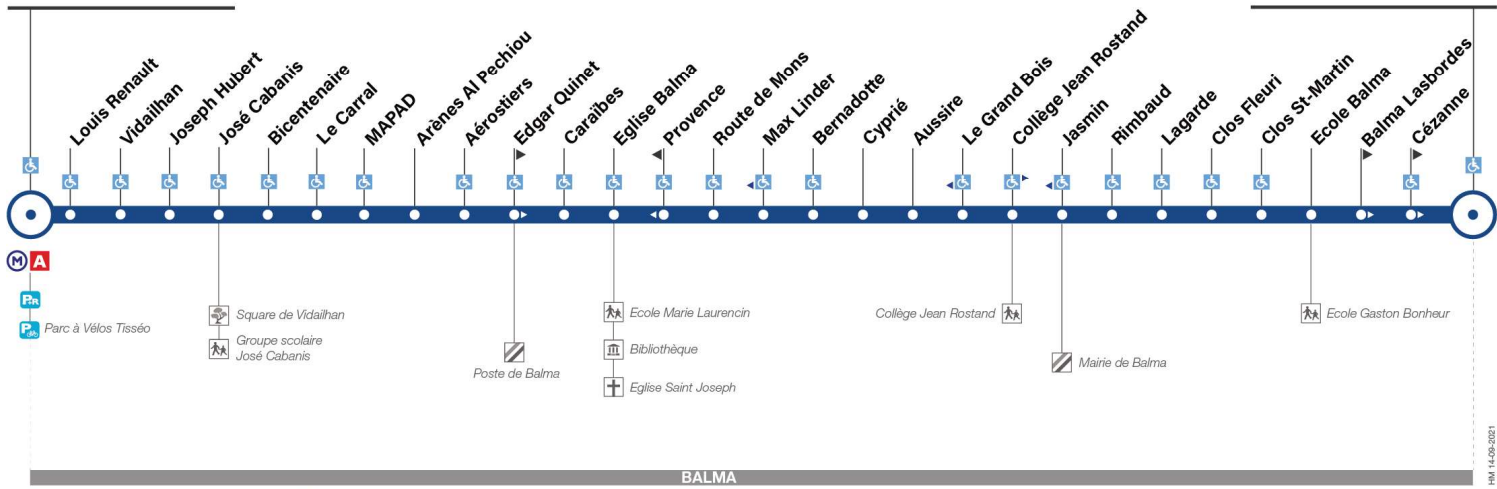

72

Direction Balma - Gramont

du 22 avril 2024
au 7 juillet 2024

Balma-Gramont

Balma Lasbordes

Lundi à vendredi

Balma Lasbordes	05:55	06:21	06:39	06:53	07:07	07:22	07:39	07:53	08:08	08:23	08:39	08:56	09:15	09:35	09:55	10:15	10:35	10:55	11:15	11:35	11:55	12:14	12:35	12:55
Collège Jean Rostand	05:59	06:25	06:44	06:58	07:12	07:27	07:46	08:00	08:14	08:29	08:46	09:02	09:20	09:40	10:00	10:20	10:40	11:00	11:20	11:40	12:00	12:19	12:40	13:00
Cyprié	06:02	06:28	06:47	07:01	07:15	07:30	07:49	08:03	08:17	08:32	08:49	09:05	09:23	09:43	10:03	10:23	10:43	11:03	11:23	11:43	12:03	12:22	12:43	13:03
Caraïbes	06:06	06:32	06:51	07:05	07:20	07:35	07:54	08:08	08:22	08:37	08:54	09:10	09:28	09:48	10:08	10:27	10:47	11:07	11:27	11:47	12:07	12:26	12:47	13:07
Aérostiérs	06:07	06:33	06:52	07:06	07:21	07:36	07:55	08:09	08:23	08:38	08:55	09:11	09:29	09:49	10:09	10:28	10:48	11:08	11:28	11:48	12:08	12:27	12:48	13:08
Bicentenaire	06:10	06:36	06:56	07:10	07:26	07:41	08:00	08:14	08:28	08:43	09:00	09:15	09:33	09:53	10:13	10:32	10:52	11:12	11:32	11:52	12:12	12:31	12:52	13:12
Vidalhan	06:13	06:39	06:59	07:13	07:30	07:45	08:04	08:18	08:32	08:47	09:04	09:18	09:36	09:56	10:16	10:35	10:55	11:15	11:35	11:55	12:15	12:34	12:55	13:15
Balma-Gramont	06:17	06:43	07:03	07:17	07:34	07:49	08:08	08:22	08:36	08:51	09:08	09:22	09:40	10:00	10:20	10:39	10:59	11:19	11:39	11:59	12:19	12:38	12:59	13:19
Balma Lasbordes	13:15	13:35	13:55	14:15	14:35	14:55	15:15	15:35	16:00	16:08	16:28	16:46	17:01	17:15	17:29	17:43	17:59	18:13	18:27	18:42	19:01	19:18	19:38	19:58
Collège Jean Rostand	13:20	13:40	14:00	14:20	14:40	15:00	15:20	15:40	16:06	16:14	16:34	16:52	17:08	17:22	17:34	17:48	18:04	18:18	18:32	18:47	19:05	19:22	19:42	20:02
Cyprié	13:23	13:43	14:03	14:23	14:43	15:03	15:23	15:43	16:09	16:17	16:36	16:54	17:12	17:26	17:37	17:51	18:07	18:21	18:35	18:50	19:08	19:25	19:45	20:05
Caraïbes	13:27	13:48	14:08	14:28	14:48	15:08	15:28	15:48	16:14	16:22	16:41	17:01	17:19	17:31	17:42	17:56	18:12	18:26	18:39	18:54	19:12	19:29	19:49	20:09
Aérostiérs	13:28	13:49	14:09	14:29	14:49	15:09	15:29	15:49	16:15	16:23	16:42	17:02	17:20	17:32	17:43	17:57	18:13	18:27	18:40	18:55	19:13	19:30	19:50	20:10
Bicentenaire	13:32	13:53	14:13	14:33	14:53	15:13	15:33	15:53	16:19	16:27	16:46	17:07	17:25	17:36	17:47	18:01	18:17	18:31	18:44	18:59	19:17	19:34	19:54	20:13
Vidalhan	13:35	13:56	14:16	14:36	14:56	15:16	15:36	15:56	16:23	16:31	16:50	17:11	17:29	17:40	17:51	18:05	18:21	18:34	18:47	19:02	19:20	19:37	19:57	20:16
Balma-Gramont	13:39	14:00	14:20	14:40	15:00	15:20	15:40	16:00	16:27	16:35	16:54	17:16	17:34	17:45	17:56	18:10	18:25	18:38	18:51	19:06	19:24	19:41	20:00	20:19
Balma Lasbordes	20:21	20:52																						
Collège Jean Rostand	20:25	20:56																						
Cyprié	20:28	20:59																						
Caraïbes	20:32	21:03																						
Aérostiérs	20:33	21:04																						
Bicentenaire	20:36	21:07																						
Vidalhan	20:38	21:09																						
Balma-Gramont	20:41	21:12																						