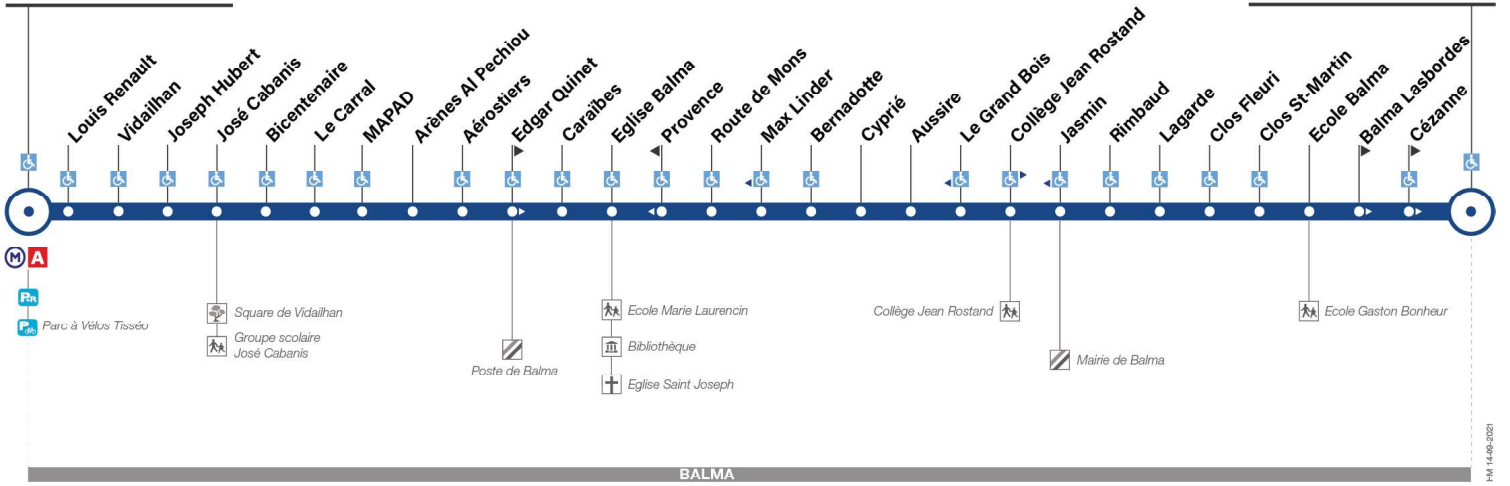

72

Direction Balma Lasbordes

du 22 avril 2024
au 7 juillet 2024

Balma-Gramont

Balma Lasbordes

BALMA

arrêt accessible dans les deux sens / arrêt accessible dans un sens

Lundi à vendredi