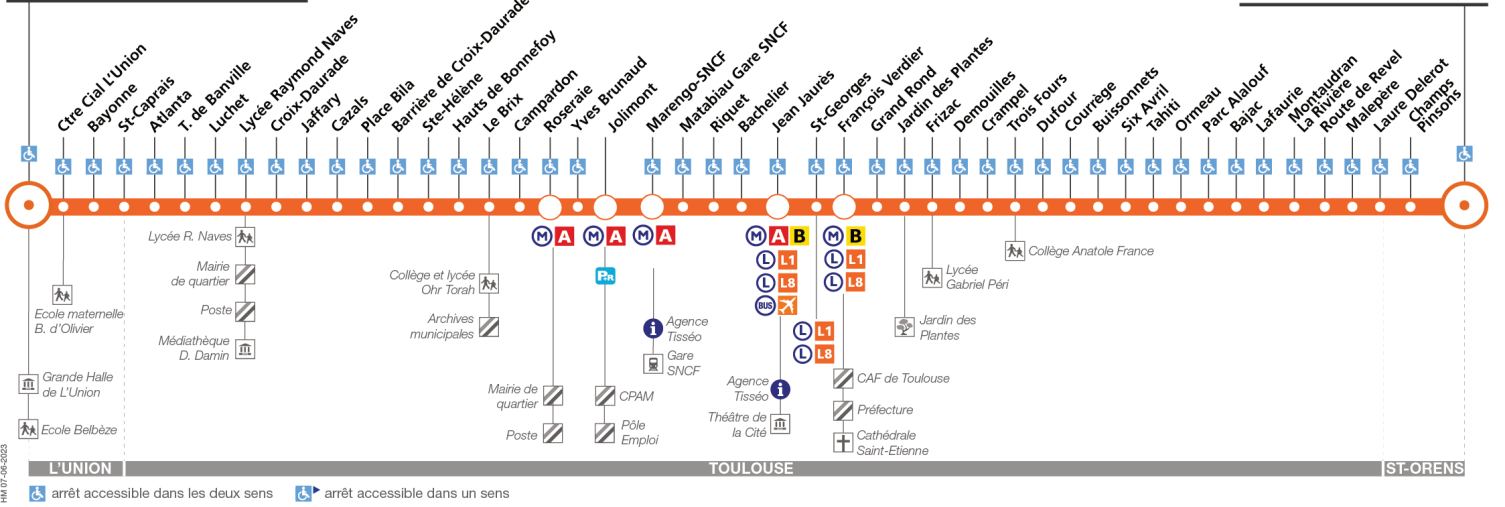

Direction L'Union Grande Halle

du 22 avril 2024
au 7 juillet 2024

L'Union Grande Halle

St-Orens Ctre Cial

Lundi à vendredi

St-Orens Ctre Cial	05:15	05:40	06:00	06:13	06:22	06:31	06:39	06:47	06:54			19:00	19:15	19:30	
Montaudran-La Rivière	05:19	05:44	06:04	06:17	06:26	06:35	06:43	06:51	06:58	Entre 7 h et 11 h, un passage toutes les 11 minutes max	Entre 11 h et 14 h, un passage toutes les 12 minutes max	Entre 14 h et 19 h, un passage toutes les 11 minutes max	19:05	19:20	19:35
Tahiti	05:23	05:49	06:10	06:23	06:32	06:41	06:50	06:58	07:05				19:12	19:26	19:41
Grand Rond	05:30	05:57	06:18	06:31	06:40	06:49	06:58	07:08	07:15				19:23	19:37	19:52
Jean Jaurès	05:35	06:02	06:24	06:37	06:46	06:55	07:04	07:14	07:21				19:29	19:43	19:58
Roseraie	05:40	06:07	06:29	06:42	06:51	07:00	07:10	07:20	07:28				19:37	19:50	20:05
Hauts de Bonnefoy	05:43	06:10	06:32	06:45	06:54	07:03	07:13	07:24	07:32				19:41	19:55	20:10
Lycée Raymond Naves	05:47	06:14	06:36	06:49	06:58	07:07	07:19	07:30	07:38				19:48	20:01	20:15
Atlanta	05:49	06:16	06:38	06:51	07:00	07:10	07:22	07:33	07:42				19:51	20:04	20:18
L'Union Grande Halle	05:53	06:20	06:42	06:55	07:05	07:15	07:28	07:39	07:48				19:56	20:09	20:23

St-Orens Ctre Cial	19:50	20:10	20:35	21:00	21:30	22:00	22:30	23:00	23:30	00:00	00:30	01:00
Montaudran-La Rivière	19:54	20:14	20:39	21:04	21:34	22:04	22:34	23:04	23:34	00:04	00:34	01:04
Tahiti	20:00	20:20	20:45	21:10	21:40	22:09	22:39	23:09	23:39	00:08	00:38	01:08
Grand Rond	20:11	20:31	20:55	21:19	21:49	22:17	22:47	23:17	23:46	00:14	00:44	01:14
Jean Jaurès	20:17	20:37	21:01	21:25	21:55	22:23	22:53	23:23	23:51	00:19	00:49	01:19
Roseraie	20:24	20:44	21:08	21:32	22:02	22:30	23:00	23:29	23:57	00:25	00:54	01:24
Hauts de Bonnefoy	20:28	20:48	21:12	21:36	22:06	22:34	23:04	23:33	00:01	00:28	00:56	01:26
Lycée Raymond Naves	20:33	20:53	21:17	21:41	22:11	22:39	23:09	23:38	00:06	00:33	01:01	01:31
Atlanta	20:36	20:56	21:20	21:44	22:14	22:42	23:12	23:41	00:09	00:35	01:03	01:33
L'Union Grande Halle	20:41	21:01	21:25	21:49	22:19	22:47	23:17	23:46	00:14	00:39	01:07	01:37

Samedi