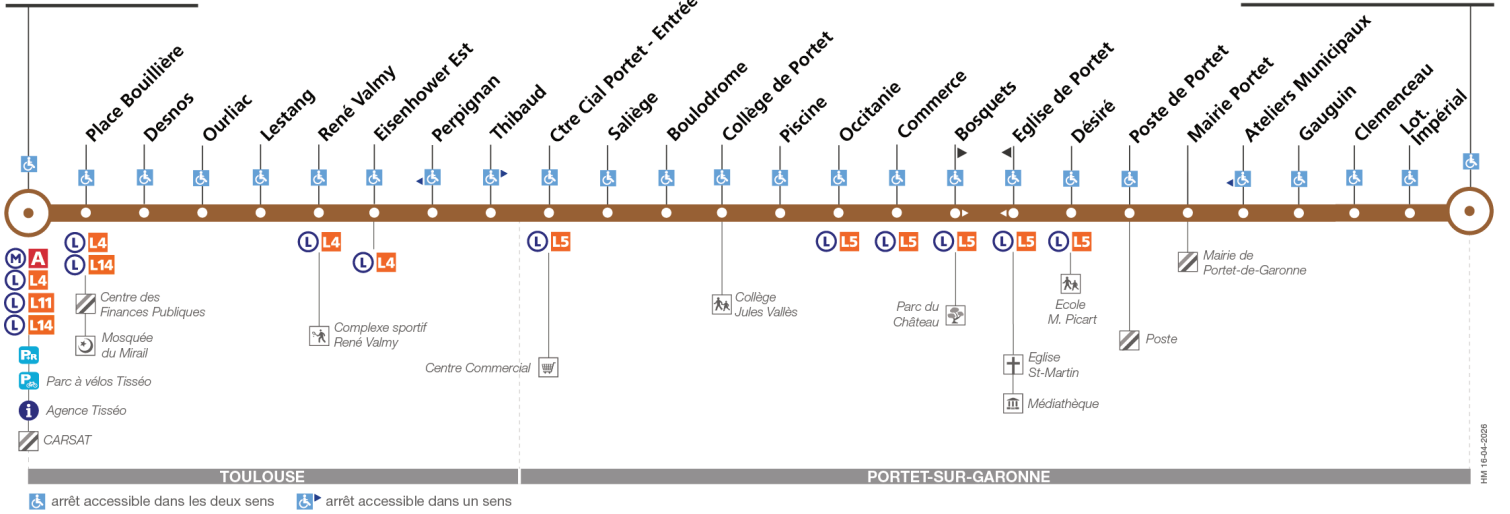

50

Direction Basso Cambo

du 6 juillet 2026
au 30 août 2026

Basso Cambo

Portet H. Boucher

Lundi à vendredi

Portet H. Boucher	06:00	06:30	06:58	07:26	07:54	08:22	08:50	09:18	09:46	10:14	10:42	11:10	11:38	12:06	12:34	13:02	13:30	13:55	14:20	14:45	15:10	15:35	16:00	16:25
Mairie Portet	06:03	06:33	07:01	07:29	07:57	08:25	08:53	09:21	09:49	10:17	10:45	11:13	11:41	12:09	12:37	13:05	13:33	13:58	14:23	14:48	15:13	15:38	16:03	16:28
Piscine	06:08	06:38	07:06	07:34	08:02	08:30	08:58	09:26	09:54	10:22	10:50	11:18	11:46	12:14	12:42	13:10	13:38	14:03	14:28	14:53	15:18	15:43	16:08	16:33
Ctre Cial Portet - Entrée 5	06:11	06:41	07:09	07:37	08:05	08:33	09:01	09:29	09:57	10:25	10:53	11:21	11:49	12:17	12:45	13:13	13:41	14:06	14:31	14:56	15:21	15:46	16:11	16:37
Eisenhower Est	06:26	06:56	07:24	07:52	08:20	08:48	09:16	09:44	10:12	10:40	11:08	11:36	12:04	12:32	13:00	13:28	13:56	14:21	14:46	15:11	15:36	16:01	16:26	16:53
Basso Cambo	06:30	07:00	07:29	07:57	08:25	08:53	09:21	09:49	10:17	10:45	11:13	11:41	12:09	12:37	13:05	13:33	14:01	14:26	14:51	15:16	15:41	16:06	16:31	16:58
Portet H. Boucher	16:50	17:15	17:40	18:05	18:30	18:55	19:20	19:45	20:10	20:45														
Mairie Portet	16:53	17:18	17:43	18:08	18:33	18:58	19:23	19:48	20:13	20:48														
Piscine	16:58	17:23	17:48	18:13	18:38	19:03	19:27	19:52	20:17	20:52														
Ctre Cial Portet - Entrée 5	17:02	17:27	17:52	18:17	18:42	19:07	19:30	19:55	20:20	20:55														
Eisenhower Est	17:18	17:43	18:08	18:33	18:58	19:23	19:45	20:10	20:35	21:10														
Basso Cambo	17:23	17:48	18:13	18:38	19:03	19:28	19:50	20:14	20:39	21:14														

Samedi

Portet H. Boucher	07:00	07:36	08:12	08:48	09:24	09:57	10:29	11:01	11:33	12:05	12:37	13:09	13:41	14:13	14:45	15:17	15:49	16:21	16:53	17:25	17:57	18:35	19:15	19:57
Mairie Portet	07:03	07:39	08:15	08:51	09:27	10:00	10:32	11:04	11:36	12:08	12:40	13:12	13:44	14:16	14:48	15:20	15:52	16:24	16:56	17:28	18:00	18:38	19:18	20:00
Piscine	07:08	07:44	08:20	08:56	09:32	10:05	10:37	11:09	11:41	12:13	12:45	13:17	13:49	14:21	14:53	15:25	15:57	16:29	17:02	17:34	18:06	18:44	19:23	20:05
Ctre Cial Portet - Entrée 5	07:11	07:47	08:23	08:59	09:35	10:08	10:40	11:12	11:44	12:16	12:48	13:20	13:52	14:24	14:56	15:28	16:00	16:33	17:06	17:38	18:10	18:48	19:26	20:08
Eisenhower Est	07:25	08:01	08:37	09:13	09:49	10:22	10:54	11:27	11:59	12:31	13:03	13:35	14:07	14:39	15:11	15:43	16:15	16:49	17:22	17:54	18:26	19:03	19:40	20:22
Basso Cambo	07:29	08:05	08:41	09:18	09:54	10:27	10:59	11:32	12:04	12:36	13:08	13:40	14:12	14:44	15:16	15:48	16:20	16:54	17:27	17:59	18:31	19:08	19:45	20:27
Portet H. Boucher	20:40																							
Mairie Portet	20:43																							
Piscine	20:48																							
Ctre Cial Portet - Entrée 5	20:51																							
Eisenhower Est	21:05																							
Basso Cambo	21:09																							

Horaires théoriques dépendant des conditions de circulation.
Pour connaître les horaires en temps réel, vous pouvez consulter notre site www.tisseo.fr ou notre application mobile.

Ne circule pas les jours fériés