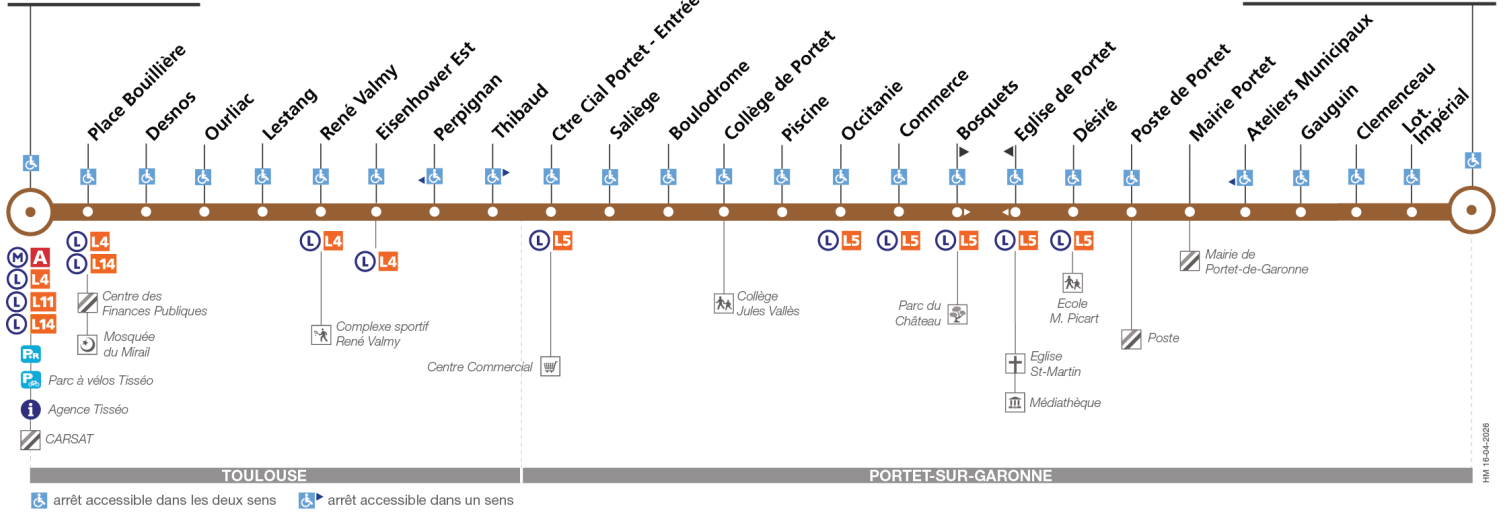

50

Direction Portet H. Boucher

du 6 juillet 2026
au 30 août 2026

Basso Cambo

Portet H. Boucher

TOULOUSE

PORTET-SUR-GARONNE

arrêt accessible dans les deux sens arrêt accessible dans un sens

Lundi à vendredi

Basso Cambo	06:15	06:43	07:11	07:39	08:07	08:35	09:03	09:31	09:59	10:27	10:55	11:23	11:51	12:17	12:42	13:07	13:32	13:57	14:22	14:47	15:12	15:37	16:02	16:27
Eisenhower Est	06:21	06:49	07:18	07:47	08:15	08:42	09:10	09:38	10:06	10:34	11:02	11:30	11:58	12:25	12:49	13:14	13:39	14:04	14:29	14:54	15:19	15:44	16:09	16:35
Ctre Cial Portet - Entrée 5	06:37	07:05	07:34	08:03	08:31	08:58	09:26	09:54	10:22	10:50	11:18	11:46	12:14	12:41	13:05	13:30	13:55	14:20	14:45	15:11	15:36	16:01	16:27	16:53
Piscine	06:41	07:09	07:38	08:07	08:35	09:02	09:30	09:58	10:26	10:54	11:22	11:50	12:18	12:45	13:09	13:34	13:59	14:24	14:49	15:15	15:40	16:05	16:31	16:58
Mairie Portet	06:45	07:13	07:42	08:11	08:39	09:06	09:34	10:02	10:30	10:58	11:26	11:54	12:22	12:49	13:13	13:38	14:03	14:28	14:53	15:19	15:44	16:09	16:35	17:02
Portet H. Boucher	06:48	07:16	07:45	08:14	08:42	09:09	09:37	10:05	10:33	11:01	11:29	11:57	12:25	12:52	13:16	13:42	14:07	14:32	14:57	15:23	15:48	16:13	16:39	17:06
Basso Cambo	16:52	17:17	17:42	18:07	18:32	19:00	19:30	20:05	20:45															
Eisenhower Est	17:00	17:25	17:50	18:15	18:39	19:07	19:37	20:12	20:51															
Ctre Cial Portet - Entrée 5	17:18	17:43	18:08	18:33	18:57	19:25	19:53	20:28	21:07															
Piscine	17:23	17:48	18:13	18:38	19:01	19:29	19:57	20:32	21:11															
Mairie Portet	17:27	17:52	18:17	18:42	19:05	19:33	20:01	20:36	21:15															
Portet H. Boucher	17:31	17:56	18:21	18:46	19:09	19:37	20:05	20:40	21:18															