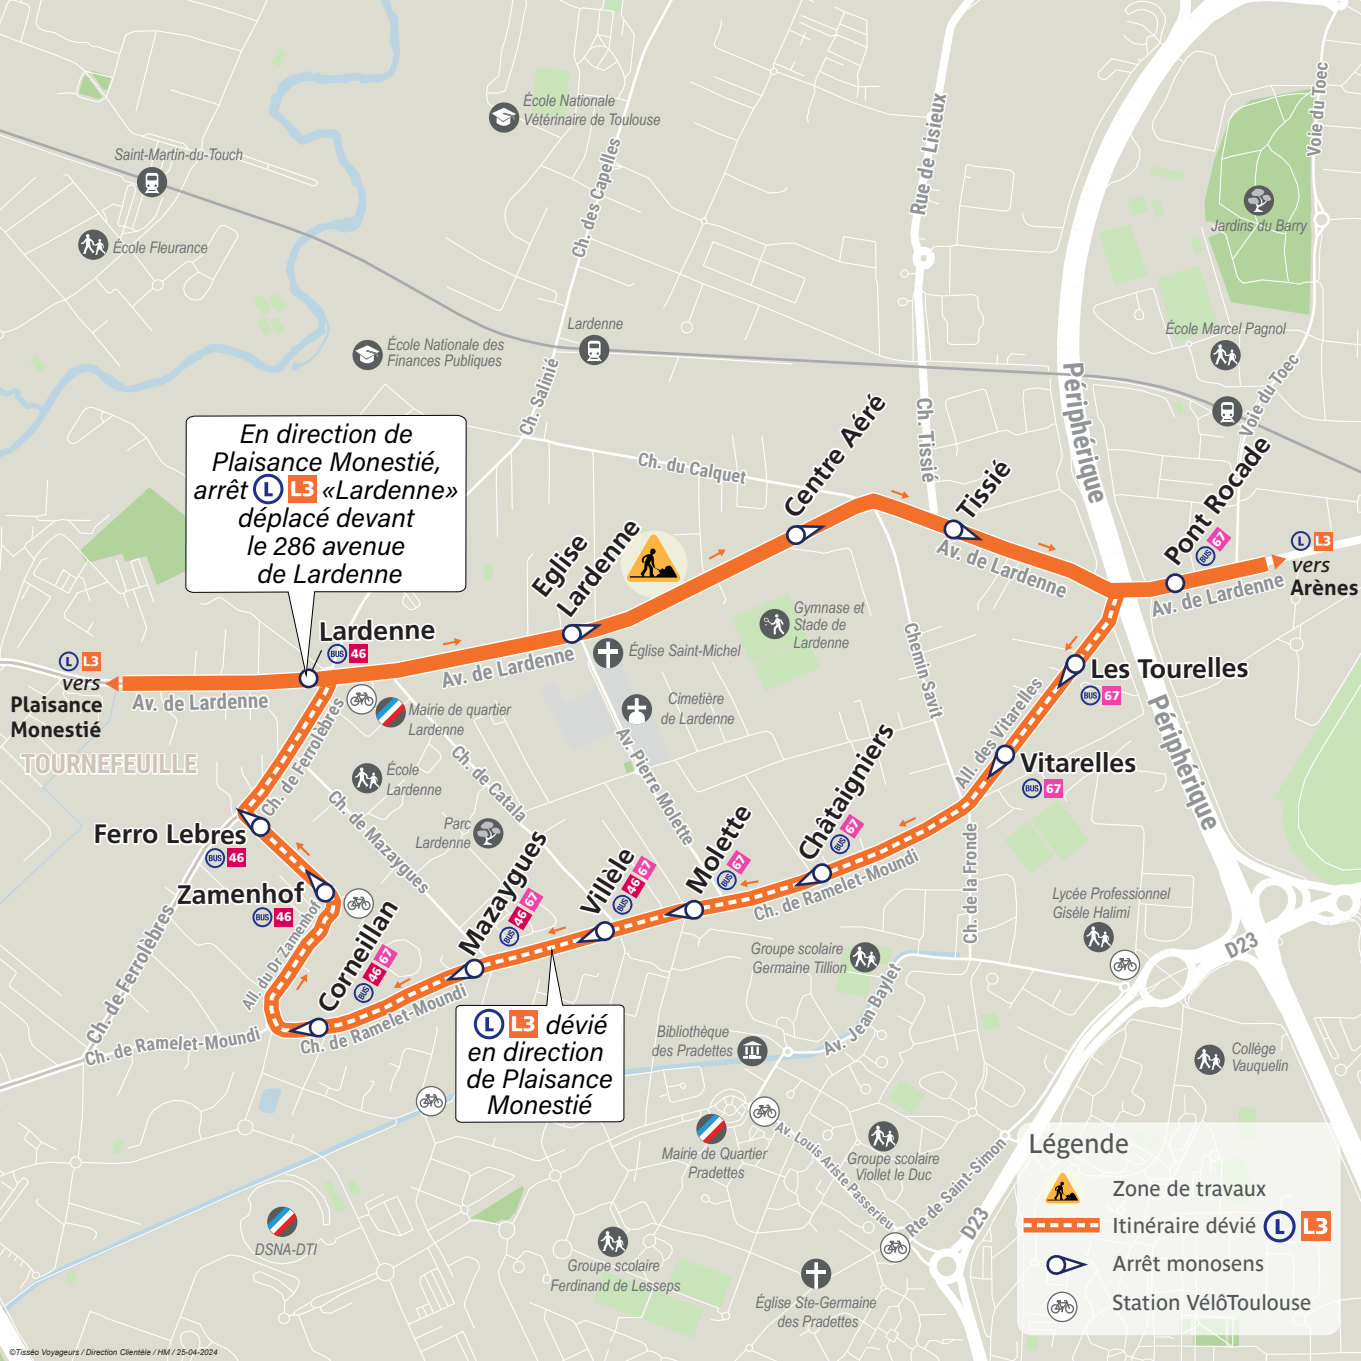

En direction de
Plaisance Monestié,
arrêt L3 «Lardenne»
déplacé devant
le 286 avenue
de Lardenne

L3 dévié
en direction
de Plaisance
Monestié

Légende

-  Zone de travaux
-  Itinéraire dévié
-  L3
-  Arrêt monosens
-  Station VélôToulouse