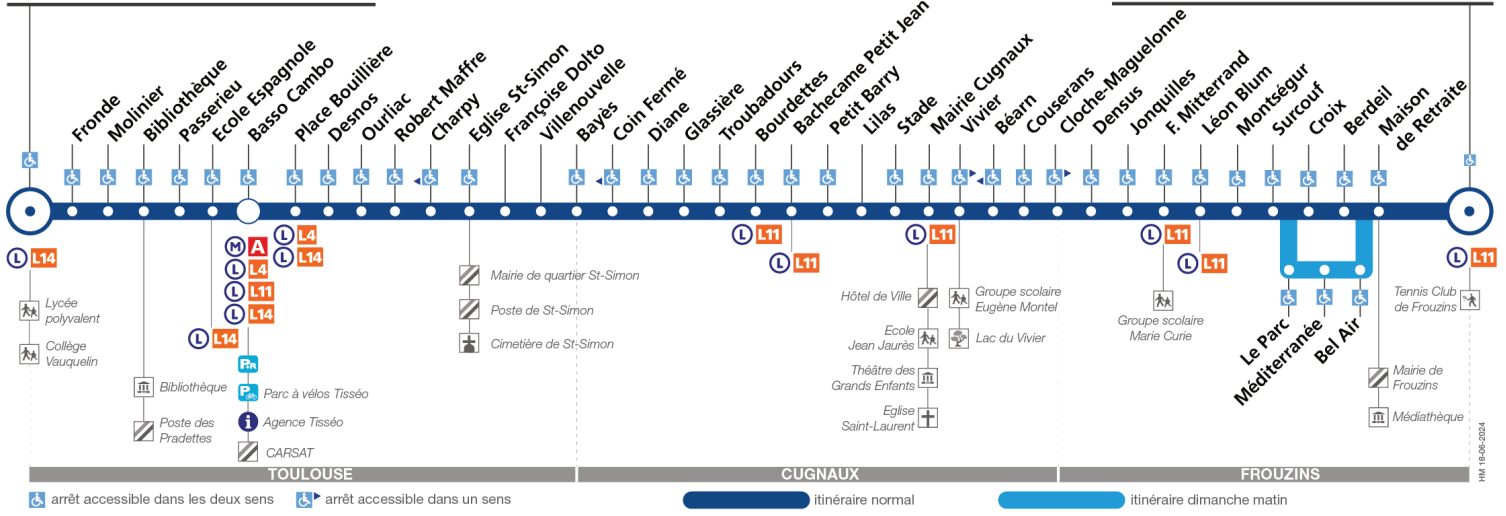

87

Direction Frouzins Complexe Sportif

du 2 septembre 2024
au 6 juillet 2025

Cité Scolaire Rive Gauche

Frouzins Complexe Sportif

Lundi à vendredi

Cité Scolaire Rive Gauche	06:20	06:50	07:15	07:35	07:55	08:15	08:35	09:00	09:30	10:00	10:30	11:00	11:35	12:10	12:35	13:00	13:30	14:00	14:30	15:00	15:30	15:55	16:15	16:35
Basso Cambo	06:28	06:58	07:24	07:44	08:04	08:25	08:45	09:10	09:39	10:09	10:39	11:09	11:44	12:19	12:44	13:09	13:39	14:09	14:39	15:09	15:39	16:04	16:25	16:45
Eglise St-Simon	06:34	07:06	07:32	07:52	08:12	08:33	08:53	09:17	09:46	10:16	10:46	11:16	11:51	12:26	12:51	13:16	13:46	14:16	14:46	15:16	15:46	16:12	16:33	16:53
Diane	06:39	07:11	07:37	07:57	08:17	08:38	08:58	09:22	09:50	10:20	10:50	11:20	11:55	12:30	12:55	13:20	13:50	14:20	14:50	15:20	15:50	16:17	16:38	16:58
Bachecame Petit Jean	06:43	07:16	07:42	08:03	08:23	08:43	09:03	09:27	09:54	10:24	10:54	11:24	12:00	12:35	13:00	13:25	13:55	14:25	14:55	15:25	15:55	16:22	16:44	17:04
Mairie Cugnaux	06:46	07:20	07:46	08:07	08:28	08:48	09:08	09:31	09:58	10:28	10:58	11:28	12:04	12:39	13:04	13:29	13:59	14:29	14:59	15:29	15:59	16:26	16:48	17:08
F. Mitterrand	06:52	07:27	07:53	08:14	08:35	08:55	09:15	09:38	10:05	10:35	11:05	11:35	12:11	12:46	13:11	13:36	14:06	14:36	15:06	15:36	16:06	16:33	16:55	17:15
Frouzins Complexe Sportif	06:59	07:34	08:00	08:20	08:41	09:01	09:22	09:45	10:12	10:42	11:12	11:42	12:18	12:53	13:18	13:43	14:13	14:43	15:13	15:43	16:14	16:41	17:03	17:23
Cité Scolaire Rive Gauche	16:55	17:15	17:35	17:55	18:10	18:30	19:00	19:30	20:00	20:30	21:00													
Basso Cambo	17:05	17:26	17:46	18:06	18:19	18:39	19:09	19:37	20:07	20:37	21:07													
Eglise St-Simon	17:14	17:36	17:55	18:15	18:27	18:46	19:16	19:44	20:14	20:44	21:14													
Diane	17:19	17:44	18:02	18:21	18:33	18:52	19:22	19:48	20:18	20:48	21:18													
Bachecame Petit Jean	17:26	17:51	18:08	18:27	18:39	18:57	19:27	19:53	20:23	20:53	21:23													
Mairie Cugnaux	17:30	17:56	18:13	18:32	18:44	19:00	19:30	19:56	20:26	20:56	21:26													
F. Mitterrand	17:37	18:03	18:20	18:39	18:51	19:07	19:37	20:03	20:33	21:02	21:32													
Frouzins Complexe Sportif	17:45	18:11	18:28	18:47	18:59	19:15	19:43	20:09	20:39	21:08	21:38													