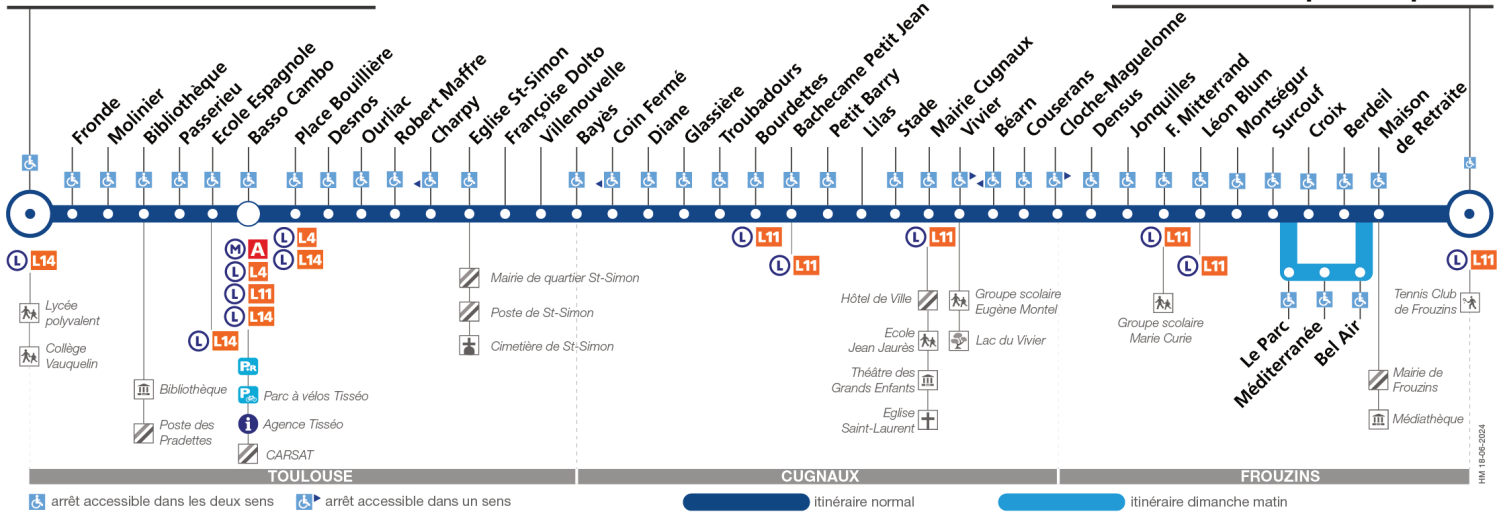

87

Direction Cité Scolaire Rive Gauche

du 2 septembre 2024
au 6 juillet 2025

Cité Scolaire Rive Gauche

Frouzins Complexe Sportif

Lundi à vendredi

Destination	06:10	06:45	06:55	07:15	07:35	07:55	08:15	08:35	09:00	09:30	10:00	11:00	11:30	12:00	12:35	13:05	13:30	14:00	14:30	15:00	15:30	16:00	16:20
Frouzins Complexe Sportif	06:10	06:45	06:55	07:15	07:35	07:55	08:15	08:35	09:00	09:30	10:00	11:00	11:30	12:00	12:35	13:05	13:30	14:00	14:30	15:00	15:30	16:00	16:20
F. Mitterrand	06:16	06:51	07:01	07:21	07:41	08:01	08:21	08:41	09:06	09:36	10:06	11:06	11:36	12:06	12:41	13:11	13:36	14:06	14:36	15:06	15:36	16:06	16:26
Mairie Cugnaux	06:23	06:58	07:08	07:29	07:49	08:09	08:29	08:48	09:13	09:43	10:13	11:13	11:42	12:12	12:47	13:18	13:43	14:13	14:43	15:13	15:43	16:13	16:33
Bachecame Petit Jean	06:26	07:02	07:12	07:33	07:53	08:13	08:33	08:52	09:17	09:47	10:17	11:17	11:46	12:16	12:51	13:22	13:47	14:17	14:47	15:17	15:47	16:18	16:38
Diane	06:30	07:08	07:19	07:41	08:01	08:23	08:43	08:59	09:23	09:53	10:23	11:22	11:51	12:21	12:56	13:27	13:52	14:22	14:52	15:22	15:52	16:23	16:43
Eglise St-Simon	06:34	07:14	07:25	07:50	08:10	08:32	08:49	09:05	09:28	09:58	10:28	11:27	11:56	12:26	13:01	13:32	13:57	14:27	14:57	15:27	15:57	16:28	16:49
Basso Cambo	06:42	07:24	07:35	08:02	08:23	08:44	08:59	09:13	09:36	10:06	10:36	11:05	11:35	12:04	12:36	13:11	13:42	14:06	14:36	15:06	15:36	16:06	16:59
Cité Scolaire Rive Gauche	06:49	07:31	07:42	08:09	08:30	08:51	09:06	09:20	09:43	10:13	10:43	11:12	11:42	12:11	12:43	13:18	13:49	14:13	14:42	15:12	15:43	16:14	17:09