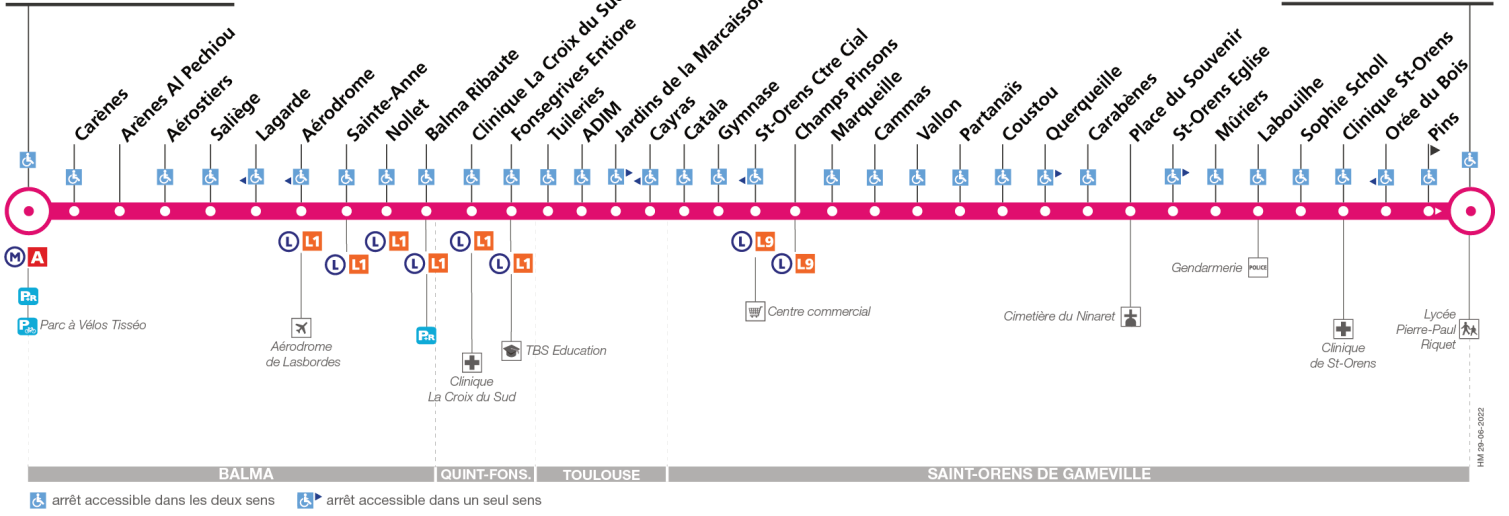

83

Direction Saint-Orens Lycée

du 4 septembre 2023 au 7 juillet 2024

Balma-Gramont

St-Orens Lycée

Lundi à vendredi

Balma-Gramont	06:00	06:35	06:55	07:15	07:35	07:50	08:10	08:40	09:15	09:45	10:15	10:45	11:15	11:45	12:15	12:45	13:15	13:45	14:14	14:43	15:12	15:32	15:52	16:12
Saliège	06:05	06:40	07:00	07:20	07:40	07:55	08:15	08:45	09:20	09:50	10:20	10:50	11:20	11:50	12:20	12:50	13:20	13:50	14:19	14:48	15:17	15:37	15:57	16:17
Balma Ribaute	06:10	06:45	07:05	07:26	07:46	08:01	08:21	08:51	09:25	09:55	10:25	10:55	11:25	11:55	12:25	12:55	13:25	13:55	14:24	14:53	15:22	15:42	16:02	16:22
Clinique La Croix du Sud	06:12	06:47	07:07	07:28	07:48	08:03	08:23	08:53	09:27	09:57	10:27	10:57	11:27	11:57	12:27	12:57	13:27	13:57	14:26	14:55	15:24	15:44	16:04	16:24
Fongsegrives Entiere	06:12	06:47	07:07	07:28	07:49	08:04	08:24	08:54	09:28	09:58	10:28	10:58	11:28	11:58	12:28	12:58	13:28	13:58	14:27	14:56	15:25	15:45	16:05	16:25
St-Orens Ctre Cial	06:17	06:53	07:13	07:34	07:55	08:10	08:30	09:00	09:34	10:04	10:34	11:04	11:34	12:04	12:34	13:04	13:34	14:04	14:33	15:02	15:31	15:51	16:11	16:31
Coustou	06:21	06:57	07:17	07:39	08:00	08:15	08:35	09:05	09:39	10:08	10:38	11:08	11:38	12:08	12:38	13:08	13:38	14:08	14:37	15:06	15:35	15:56	16:16	16:36
Labouilhe	06:25	07:02	07:22	07:45	08:06	08:21	08:41	09:10	09:44	10:13	10:43	11:13	11:43	12:13	12:43	13:13	13:43	14:13	14:42	15:11	15:40	16:01	16:21	16:41
St-Orens Lycée	06:28	07:05	07:26	07:49	08:10	08:25	08:45	09:14	09:48	10:17	10:47	11:17	11:47	12:17	12:47	13:17	13:47	14:17	14:46	15:15	15:44	16:05	16:25	16:45