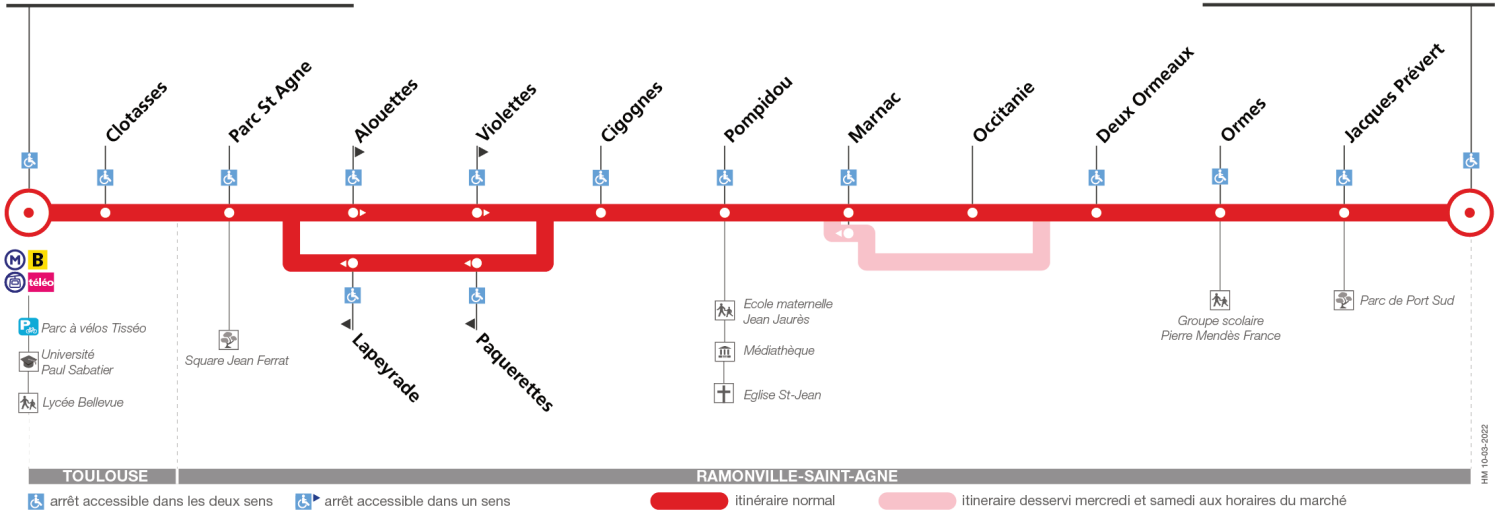

Horaires théoriques dépendant des conditions de circulation.
 Pour connaître les horaires en temps réel, vous pouvez consulter notre site www.tisseo.fr ou notre application mobile.

82

Direction Université Paul Sabatier

du 4 septembre 2023
au 1 septembre 2024

Université Paul Sabatier

Ramonville Port Sud

Lundi à vendredi

	m	e	m	e	m	e	m	e	m	e	m	e	m	e	m	e	m	e	m	e	m	e		
Ramonville Port Sud	07:00	07:00	07:27	07:27	07:50	07:50	08:17	08:17	08:40	08:40	09:02	09:02	09:25	09:25	10:05	10:05	10:50	10:50	11:35	11:35	12:20	12:20	13:05	13:05
Occitanie	-	07:04	-	07:31	-	07:54	-	08:21	-	08:44	-	09:06	-	09:29	-	10:09	-	10:54	-	11:39	-	12:24	-	13:09
Marnac	07:05	07:05	07:32	07:32	07:55	07:55	08:22	08:22	08:45	08:45	09:07	09:07	09:30	09:30	10:10	10:10	10:55	10:55	11:40	11:40	12:25	12:25	13:10	13:10
Clotasses	07:13	07:13	07:42	07:42	08:05	08:05	08:32	08:32	08:55	08:55	09:17	09:17	09:40	09:40	10:19	10:19	11:04	11:04	11:49	11:49	12:34	12:34	13:19	13:19
Université Paul Sabatier	07:17	07:17	07:46	07:46	08:09	08:09	08:36	08:36	08:59	08:59	09:21	09:21	09:44	09:44	10:23	10:23	11:08	11:08	11:53	11:53	12:38	12:38	13:23	13:23
Ramonville Port Sud	13:50	13:50	14:35	15:20	15:50	16:15	16:40	17:05	17:30	17:55	18:18	18:40	19:05	19:30										
Occitanie	-	13:54	14:39	15:24	15:54	16:19	16:44	17:09	17:34	17:59	18:22	18:44	19:09	19:34										
Marnac	13:55	13:55	14:40	15:25	15:55	16:20	16:45	17:10	17:35	18:00	18:23	18:45	19:10	19:35										
Clotasses	14:04	14:04	14:49	15:34	16:04	16:30	16:55	17:20	17:45	18:10	18:32	18:54	19:19	19:44										
Université Paul Sabatier	14:08	14:08	14:53	15:38	16:08	16:34	16:59	17:24	17:49	18:14	18:36	18:58	19:23	19:48										