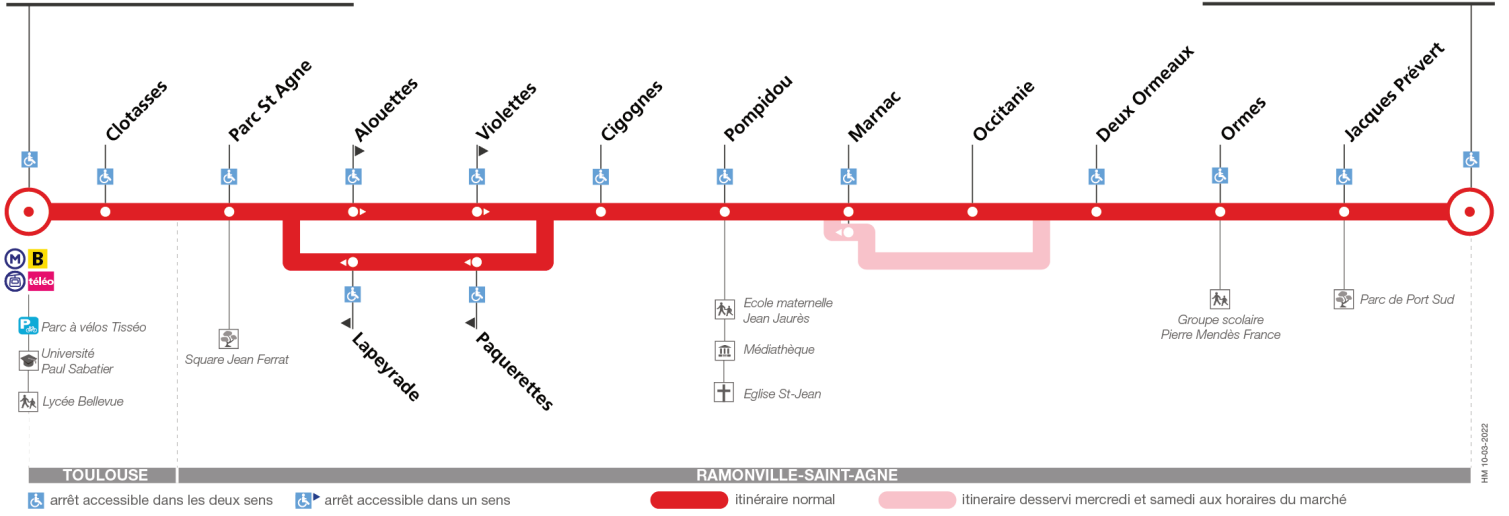

82

Direction Ramonville Port Sud

du 4 septembre 2023
au 1 septembre 2024

Université Paul Sabatier

Ramonville Port Sud

Lundi à vendredi

Université Paul Sabatier	e	m	e	m	e	m	e	m	e	m	e	m	e	m	e	m	e	m	e	m				
Clotasses	07:20	07:20	07:47	07:47	08:14	08:14	08:36	08:36	09:05	09:05	09:45	09:45	10:25	10:25	11:10	11:10	11:55	11:55	12:40	12:40	13:25	13:25	14:10	14:10
Marnac	07:22	07:22	07:49	07:49	08:16	08:16	08:38	08:38	09:07	09:07	09:47	09:47	10:27	10:27	11:12	11:12	11:57	11:57	12:42	12:42	13:27	13:27	14:12	14:12
Occitanie	07:27	-	07:54	-	08:23	-	08:45	-	09:13	-	09:53	-	10:33	-	11:18	-	12:03	-	12:48	-	13:34	-	14:19	-
Ramonville Port Sud	07:28	-	07:55	-	08:24	-	08:46	-	09:14	-	09:54	-	10:34	-	11:19	-	12:04	-	12:49	-	13:35	-	14:20	-
Université Paul Sabatier	07:32	07:32	07:59	07:59	08:28	08:28	08:50	08:50	09:18	09:18	09:58	09:58	10:38	10:38	11:23	11:23	12:08	12:08	12:53	12:53	13:39	13:39	14:24	14:24
Clotasses	14:55	15:40	16:10	16:35	17:00	17:25	17:50	18:15	18:40	19:05	19:35	Notes												
Marnac	14:57	15:42	16:12	16:37	17:02	17:27	17:52	18:17	18:42	19:07	19:37	e Sauf le mercredi												
Occitanie	15:04	15:49	16:19	16:44	17:09	17:34	17:59	18:24	18:49	19:14	19:44	m Uniquement le mercredi												
Ramonville Port Sud	15:05	15:50	16:20	16:45	17:10	17:35	18:00	18:25	18:50	19:15	19:45													
Ramonville Port Sud	15:09	15:55	16:25	16:51	17:16	17:41	18:05	18:30	18:54	19:19	19:49													

Samedi

Université Paul Sabatier	07:30	08:20	09:10	10:00	10:50	11:40	12:30	13:20	14:10	15:00	15:50	16:40	17:30	18:20	19:10
Clotasses	07:32	08:22	09:12	10:02	10:52	11:42	12:32	13:22	14:12	15:02	15:52	16:42	17:32	18:22	19:12
Marnac	-	-	-	-	-	-	-	-	-	15:08	15:58	16:48	17:38	18:28	19:18
Occitanie	-	-	-	-	-	-	-	-	-	15:09	15:59	16:49	17:39	18:29	19:19
Ramonville Port Sud	07:42	08:32	09:23	10:13	11:03	11:53	12:43	13:33	14:23	15:13	16:03	16:53	17:43	18:33	19:23