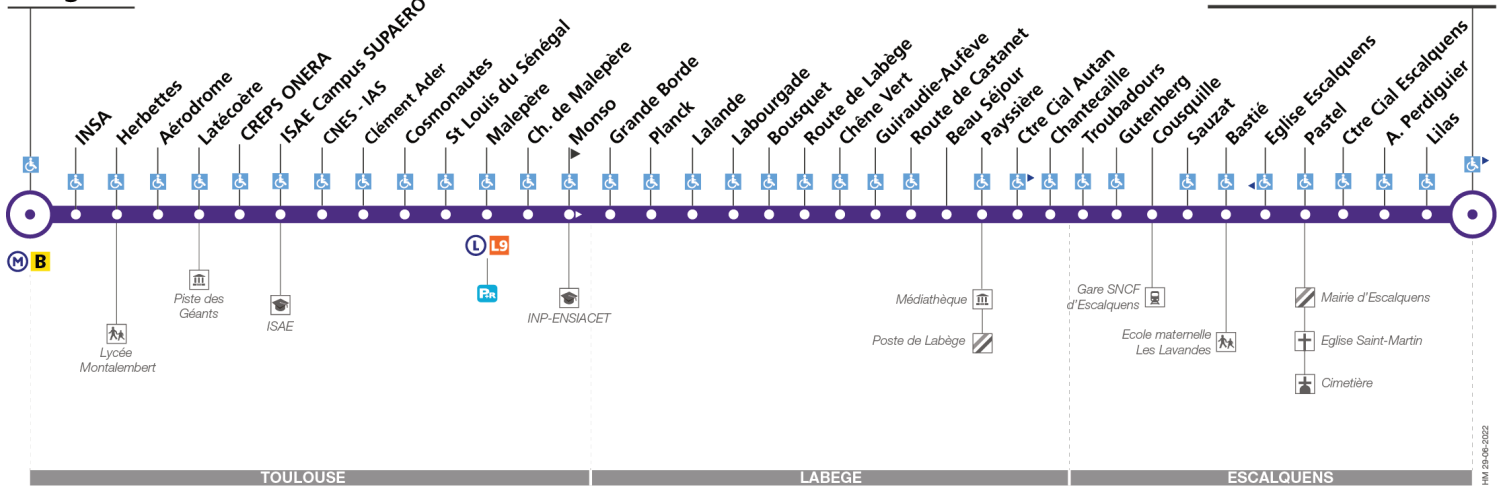

80

Direction Rangueil

du 4 septembre 2023
au 1 septembre 2024

Rangueil

Belberaud La Balme

Lundi à vendredi

Belberaud La Balme	06:00	06:30	06:55	07:17	07:39	08:06	08:33	09:00	09:30	10:05	10:40	11:15	11:50	12:25	13:00	13:35	14:10	14:45	15:20	15:50	16:15	16:40	17:05	17:31
Payssière	06:13	06:44	07:10	07:32	07:55	08:22	08:48	09:14	09:44	10:18	10:53	11:28	12:01	12:36	13:11	13:47	14:23	14:58	15:33	16:03	16:29	16:53	17:18	17:44
Lalande	06:17	06:48	07:14	07:36	08:00	08:27	08:53	09:18	09:48	10:22	10:57	11:32	12:05	12:40	13:15	13:51	14:27	15:02	15:38	16:08	16:35	16:59	17:24	17:49
Malepère	06:22	06:53	07:20	07:42	08:06	08:33	08:59	09:24	09:54	10:28	11:03	11:38	12:11	12:46	13:21	13:57	14:33	15:08	15:44	16:14	16:41	17:05	17:31	17:56
ISAE Campus SUPAERO	06:29	07:01	07:28	07:50	08:14	08:41	09:07	09:31	10:01	10:35	11:10	11:45	12:18	12:53	13:28	14:04	14:40	15:15	15:52	16:22	16:49	17:13	17:39	18:04
Herbettes	06:33	07:06	07:35	07:59	08:23	08:49	09:11	09:35	10:05	10:39	11:14	11:49	12:22	12:57	13:32	14:08	14:44	15:19	15:56	16:27	16:54	17:19	17:50	18:11
Rangueil	06:35	07:09	07:40	08:06	08:30	08:55	09:14	09:38	10:08	10:42	11:17	11:52	12:25	13:00	13:35	14:11	14:47	15:22	15:59	16:30	16:57	17:23	17:57	18:16
Belberaud La Balme	17:56	18:22	18:47	19:12	19:37	20:14	20:50																	
Payssière	18:09	18:35	18:59	19:24	19:49	20:26	21:01																	
Lalande	18:14	18:40	19:03	19:28	19:53	20:30	21:05																	
Malepère	18:21	18:46	19:09	19:34	19:59	20:35	21:10																	
ISAE Campus SUPAERO	18:29	18:53	19:16	19:41	20:06	20:42	21:17																	
Herbettes	18:35	18:57	19:20	19:45	20:10	20:46	21:21																	
Rangueil	18:38	19:00	19:23	19:48	20:13	20:49	21:23																	

Samedi

Belberaud La Balme	06:10	06:50	07:28	08:05	08:40	09:15	09:50	10:25	11:00	11:35	12:10	12:45	13:20	13:55	14:30	15:05	15:40	16:15	16:50	17:25	18:00	18:35	19:10	19:50
Payssière	06:21	07:02	07:41	08:18	08:53	09:28	10:03	10:38	11:14	11:46	12:21	12:56	13:32	14:07	14:42	15:17	15:52	16:27	17:02	17:37	18:12	18:47	19:22	20:02
Lalande	06:25	07:06	07:45	08:22	08:57	09:32	10:07	10:42	11:18	11:50	12:25	13:00	13:37	14:12	14:47	15:22	15:57	16:32	17:07	17:42	18:17	18:52	19:27	20:07
Malepère	06:30	07:11	07:50	08:27	09:02	09:37	10:12	10:47	11:23	11:55	12:30	13:05	13:43	14:18	14:53	15:28	16:03	16:38	17:13	17:48	18:23	18:58	19:32	20:12
ISAE Campus SUPAERO	06:36	07:17	07:56	08:33	09:08	09:43	10:18	10:53	11:29	12:01	12:36	13:11	13:50	14:25	15:00	15:35	16:10	16:45	17:20	17:55	18:30	19:05	19:39	20:19
Herbettes	06:40	07:21	08:00	08:37	09:12	09:47	10:22	10:57	11:33	12:05	12:39	13:14	13:54	14:29	15:04	15:39	16:14	16:49	17:24	17:59	18:34	19:09	19:43	20:23
Rangueil	06:42	07:23	08:02	08:39	09:14	09:50	10:25	11:00	11:36	12:08	12:41	13:16	13:56	14:31	15:06	15:41	16:16	16:51	17:26	18:01	18:36	19:11	19:45	20:25
Belberaud La Balme	20:30																							
Payssière	20:41																							
Lalande	20:46																							
Malepère	20:51																							
ISAE Campus SUPAERO	20:58																							
Herbettes	21:02																							
Rangueil	21:04																							

Lundi à vendredi en vacances scolaires