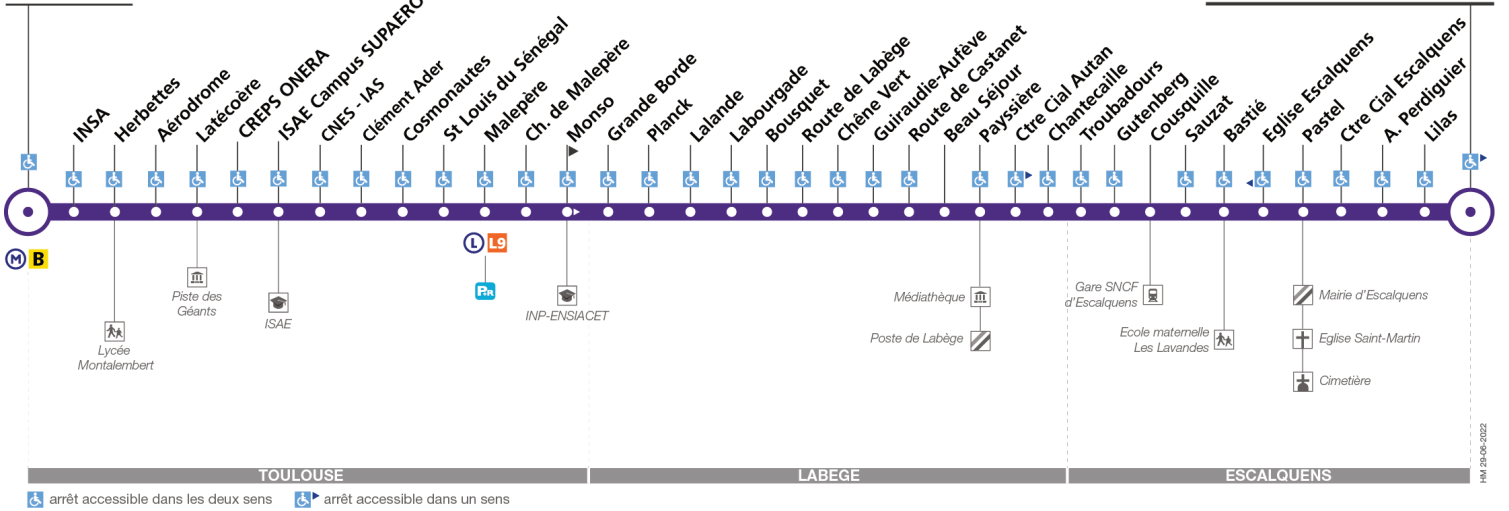

80

Direction Belberaud La Balme

du 4 septembre 2023
au 1 septembre 2024

Rangueil

Belberaud La Balme

Lundi à vendredi

Table with 2 columns of departure times for Monday to Friday, listing stops from Rangueil to Belberaud La Balme.

Samedi

Table with 2 columns of departure times for Saturday, listing stops from Rangueil to Belberaud La Balme.

Lundi à vendredi en vacances scolaires

Table with 2 columns of departure times for school holidays, listing stops from Rangueil to Belberaud La Balme.

Lundi à vendredi du 8 juillet au 30 août

Table with 2 columns of departure times for the period from July 8 to August 30, listing stops from Rangueil to Belberaud La Balme.

Horaires théoriques dépendant des conditions de circulation. Pour connaître les horaires en temps réel, vous pouvez consulter notre site www.tisseo.fr ou notre application mobile.