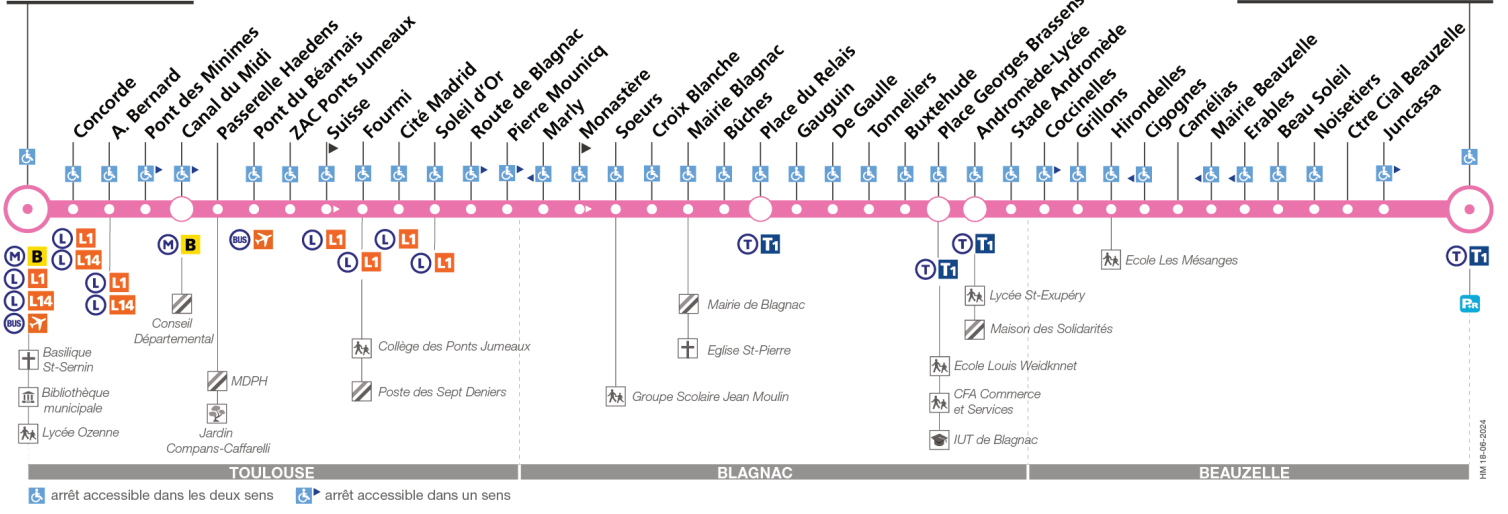

70

Direction Aéroconstellation

du 2 septembre 2024 au 6 juillet 2025

Jeanne d'Arc

Aéroconstellation

Lundi à vendredi

Table with 18 columns (times) and 13 rows (stops) for Monday to Friday. Rows include Jeanne d'Arc, Canal du Midi, ZAC Ponts Jumeaux, Marly, Mairie Blagnac, Place du Relais, Andromède-Lycée, Cigognes, Ctre Cial Beauzelle, and Aéroconstellation.

Samedi

Table with 18 columns (times) and 13 rows (stops) for Saturday. Rows include Jeanne d'Arc, Canal du Midi, ZAC Ponts Jumeaux, Marly, Mairie Blagnac, Place du Relais, Andromède-Lycée, Cigognes, Ctre Cial Beauzelle, and Aéroconstellation.

Dimanche et jours fériés

Table of bus departure times for Sunday and public holidays. Columns include destination (Jeanne d'Arc, Canal du Midi, ZAC Ponts Jumeaux, Marly, Mairie Blagnac, Place du Relais, Andromède-Lycée, Cigognes, Ctre Cial Beauzelle, Aéroconstellation) and departure times from 06:05 to 18:27.

Table with 22 columns (lines) and 22 columns (times). Rows include destinations like Aéroconstellation, Ctre Cial Beauzelle, Cigognes, etc. Times range from 06:00 to 17:05.

Horaires théoriques dépendant des conditions de circulation.