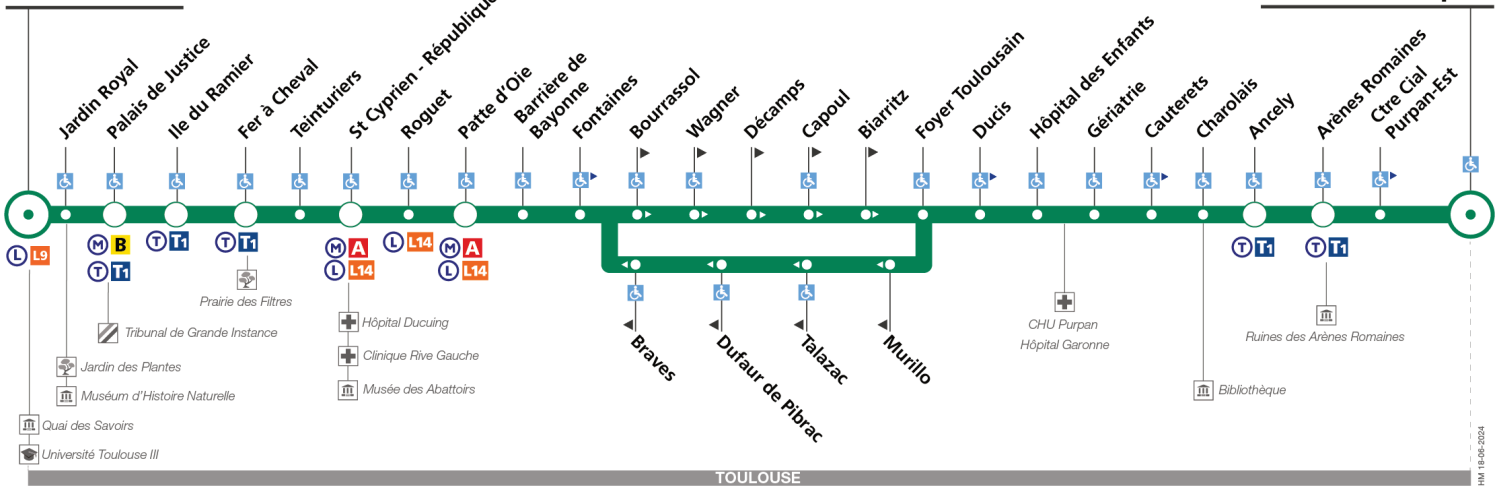

66

Direction Grand Rond

du 2 septembre 2024
au 6 juillet 2025

Grand Rond

Pelletier Purpan

TOULOUSE

🚻 arrêt accessible dans les deux sens 🚻 arrêt accessible dans un sens

Lundi à vendredi