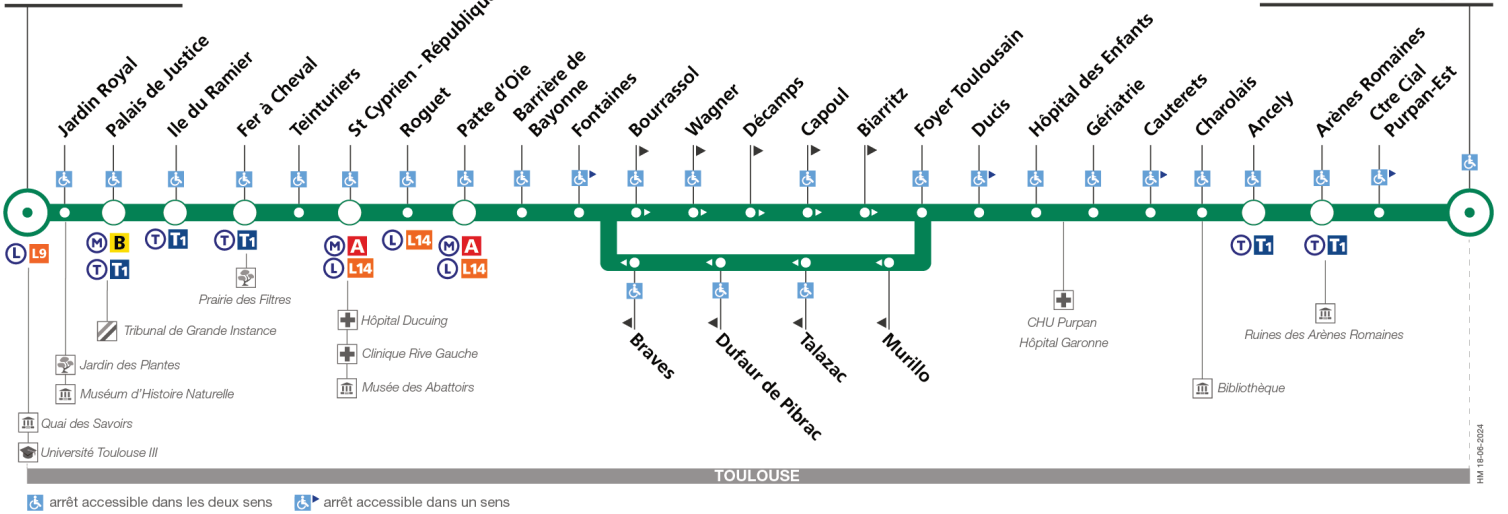

66

Direction Pelletier Purpan

du 2 septembre 2024
au 6 juillet 2025

Grand Rond

Pelletier Purpan

Lundi à vendredi

Grand Rond	06:00	06:20	06:40	06:57	07:12	07:27	07:42	07:57	08:12	08:27	08:42	08:57	09:10	09:23	09:39	09:56	10:03	10:20	10:37	10:54	11:11	11:28	11:44	12:00	12:18
St Cyrien - République	06:06	06:27	06:47	07:04	07:19	07:36	07:52	08:08	08:26	08:41	08:55	09:10	09:23	09:39	09:56	10:12	10:29	10:47	11:04	11:21	11:38	11:54	12:10	12:28	
Fontaines	06:08	06:29	06:49	07:06	07:23	07:40	07:56	08:12	08:30	08:46	09:00	09:15	09:28	09:44	10:01	10:17	10:34	10:52	11:09	11:26	11:43	11:59	12:15	12:33	
Foyer Toulousain	06:11	06:33	06:53	07:10	07:28	07:45	08:01	08:17	08:35	08:51	09:05	09:20	09:33	09:49	10:06	10:22	10:39	10:57	11:14	11:31	11:48	12:04	12:20	12:38	
Ancely	06:15	06:38	06:58	07:15	07:33	07:50	08:06	08:23	08:41	08:57	09:10	09:25	09:38	09:54	10:11	10:27	10:44	11:02	11:19	11:36	11:53	12:09	12:25	12:43	
Pelletier Purpan	06:18	06:41	07:01	07:19	07:37	07:54	08:10	08:27	08:45	09:01	09:14	09:29	09:42	09:58	10:15	10:31	10:48	11:06	11:23	11:40	11:57	12:13	12:29	12:48	
Grand Rond	12:36	12:54	13:13	13:32	13:50	14:08	14:26	14:44	15:02	15:20	15:37	15:51	16:05	16:19	16:33	16:47	17:03	17:19	17:35	17:51	18:07	18:23	18:39	18:56	
St Cyrien - République	12:46	13:04	13:23	13:42	13:59	14:17	14:35	14:53	15:11	15:30	15:47	16:01	16:16	16:30	16:46	17:01	17:17	17:33	17:47	18:03	18:19	18:34	18:50	19:06	
Fontaines	12:51	13:07	13:26	13:45	14:03	14:21	14:39	14:57	15:15	15:34	15:51	16:05	16:21	16:35	16:51	17:07	17:23	17:38	17:52	18:08	18:24	18:39	18:55	19:11	
Foyer Toulousain	12:56	13:12	13:31	13:50	14:08	14:26	14:44	15:02	15:20	15:39	15:56	16:10	16:27	16:41	16:57	17:13	17:29	17:44	17:58	18:14	18:30	18:45	19:01	19:16	
Ancely	13:01	13:17	13:36	13:55	14:13	14:31	14:49	15:07	15:25	15:44	16:02	16:16	16:33	16:47	17:03	17:19	17:35	17:50	18:04	18:20	18:36	18:51	19:06	19:21	
Pelletier Purpan	13:06	13:22	13:41	14:00	14:18	14:36	14:54	15:12	15:30	15:49	16:09	16:23	16:40	16:53	17:09	17:24	17:40	17:55	18:09	18:24	18:40	18:55	19:10	19:25	
Grand Rond	19:13	19:30	19:51	20:12	20:35	21:05																			
St Cyrien - République	19:23	19:38	19:59	20:20	20:43	21:12																			
Fontaines	19:27	19:42	20:03	20:24	20:47	21:15																			
Foyer Toulousain	19:32	19:47	20:07	20:28	20:51	21:18																			
Ancely	19:37	19:52	20:12	20:33	20:56	21:23																			
Pelletier Purpan	19:41	19:55	20:15	20:36	20:59	21:26																			

Samedi