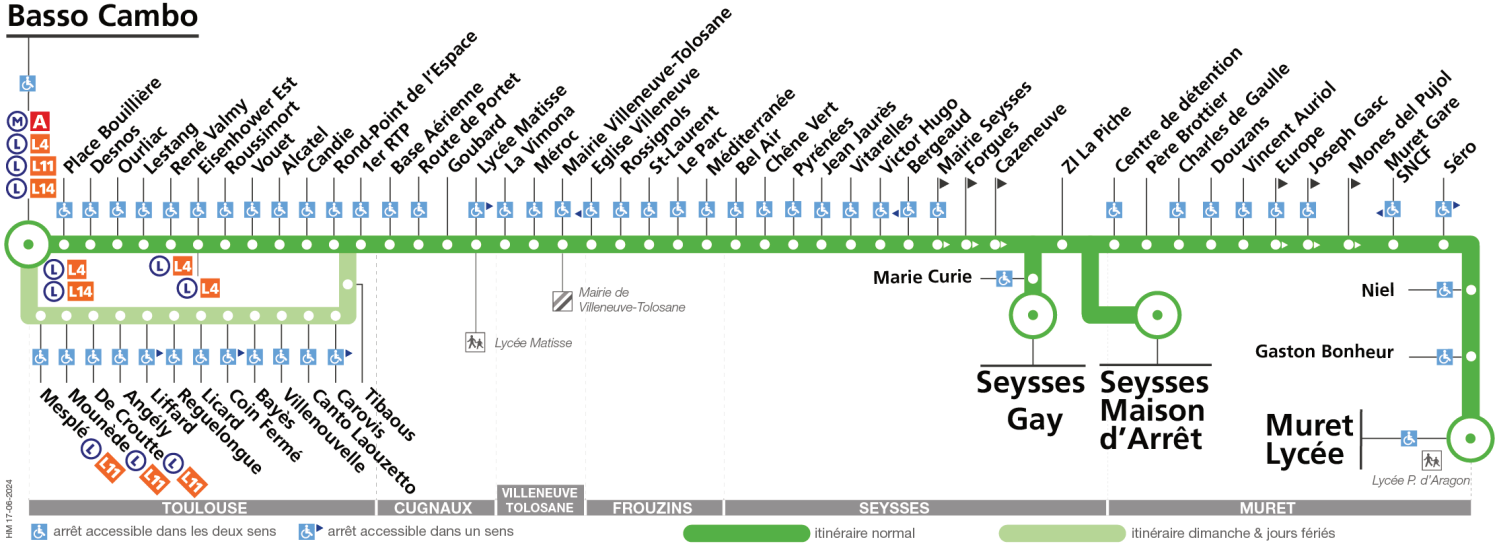

Horaires théoriques dépendant des conditions de circulation.

Pour connaître les horaires en temps réel, vous pouvez consulter notre site www.tisseo.fr ou notre **application mobile**.

58

Direction Basso Cambo

du 2 septembre 2024
au 6 juillet 2025

Basso Cambo

MM 17-09-2024

♿ arrêt accessible dans les deux sens

♿ arrêt accessible dans un sens

itinéraire normal

itinéraire dimanche & jours fériés

Lundi à vendredi