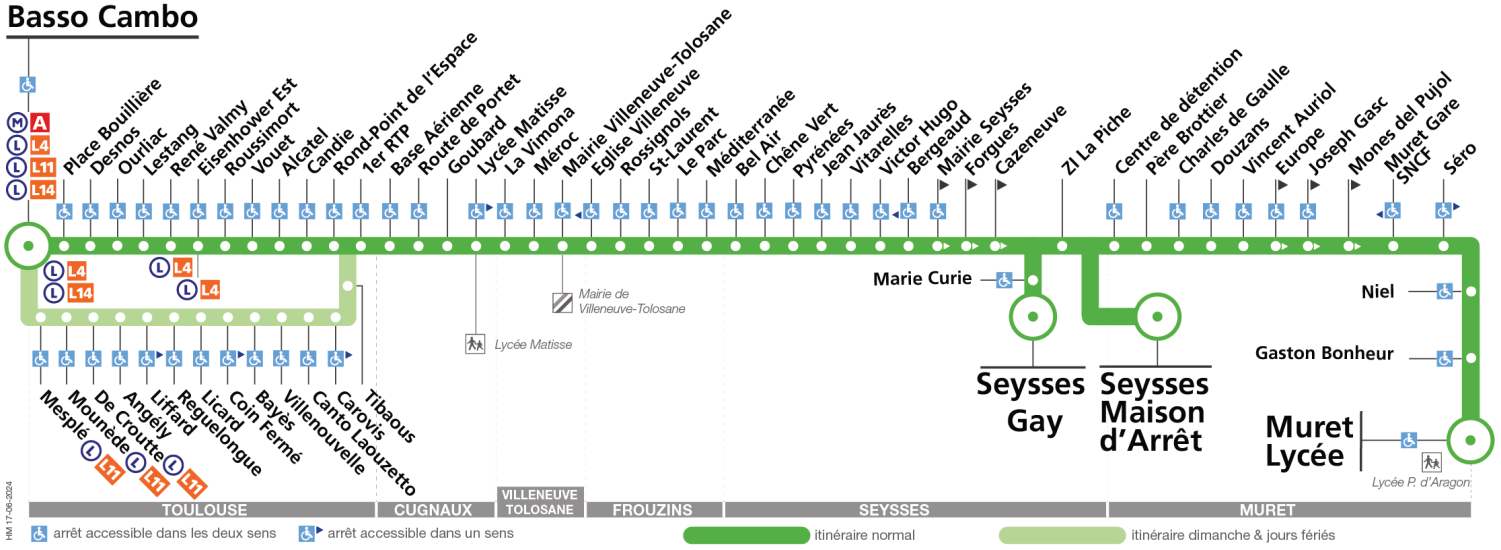

58

Direction Seysses Gay, Seysses
Maison d'Arrêt ou Muret Lycée

du 2 septembre 2024
au 6 juillet 2025

Basso Cambo

HM 17-06-2024

Lundi à vendredi

Table of bus departure times for Monday to Friday, listing stops such as Basso Cambo, Lestang, Alcatel, 1er RTP, Lycée Matisse, Mairie Villeneuve Tolosane, Méditerranée, Seysses Gay, Seysses Maison d'Arrêt, Centre de Détention, Muret Gare SNCF, and Muret Lycée.

Samedi

Table of bus departure times for Saturday, listing the same stops as the weekday schedule.

58

Direction Seysses Gay, Seysses Maison d'Arrêt ou Muret Lycée

du 2 septembre 2024
au 6 juillet 2025

Dimanche et jours fériés

Basso Cambou	06:50	07:40	08:20	08:55	09:25	10:10	10:55	11:35	12:20	13:05	14:00	14:40	15:20	15:55	16:25	17:10	17:55	18:30	19:35	20:35
Reguelongue	06:56	07:46	08:26	09:01	09:31	10:16	11:01	11:41	12:26	13:11	14:06	14:46	15:26	16:01	16:31	17:16	18:01	18:36	19:41	20:41
Tibaous	07:02	07:52	08:32	09:07	09:37	10:22	11:07	11:47	12:33	13:18	14:12	14:52	15:32	16:07	16:37	17:22	18:07	18:42	19:47	20:47
1er RTP	07:05	07:55	08:35	09:10	09:40	10:25	11:10	11:50	12:36	13:21	14:15	14:55	15:35	16:10	16:40	17:25	18:10	18:45	19:50	20:50
Lycée Matisse	07:08	07:58	08:38	09:13	09:43	10:28	11:13	11:53	12:39	13:24	14:18	14:58	15:38	16:13	16:43	17:29	18:14	18:49	19:53	20:53
Mairie Villeneuve Tolosane	07:11	08:01	08:41	09:16	09:46	10:31	11:16	11:56	12:42	13:27	14:21	15:01	15:41	16:16	16:46	17:32	18:17	18:52	19:56	20:56
Méditerranée	07:14	08:04	08:44	09:19	09:49	10:34	11:19	11:59	12:45	13:30	14:24	15:04	15:44	16:19	16:49	17:35	18:20	18:55	19:59	20:59
Seysses Gay	07:22	08:12	08:52	09:27	09:57	10:43	11:28	12:08	12:54	13:38	14:33	15:13	15:53	16:27	16:58	17:44	18:29	19:04	20:08	21:07
Centre de Détention	07:26	-	-	09:31	-	-	-	-	-	13:43	-	-	-	16:32	-	-	-	19:09	-	-
Muret Gare SNCF	07:36	-	-	09:41	-	-	-	-	-	13:53	-	-	-	16:42	-	-	-	19:19	-	-
Muret Lycée	07:40	-	-	09:45	-	-	-	-	-	13:57	-	-	-	16:46	-	-	-	19:23	-	-