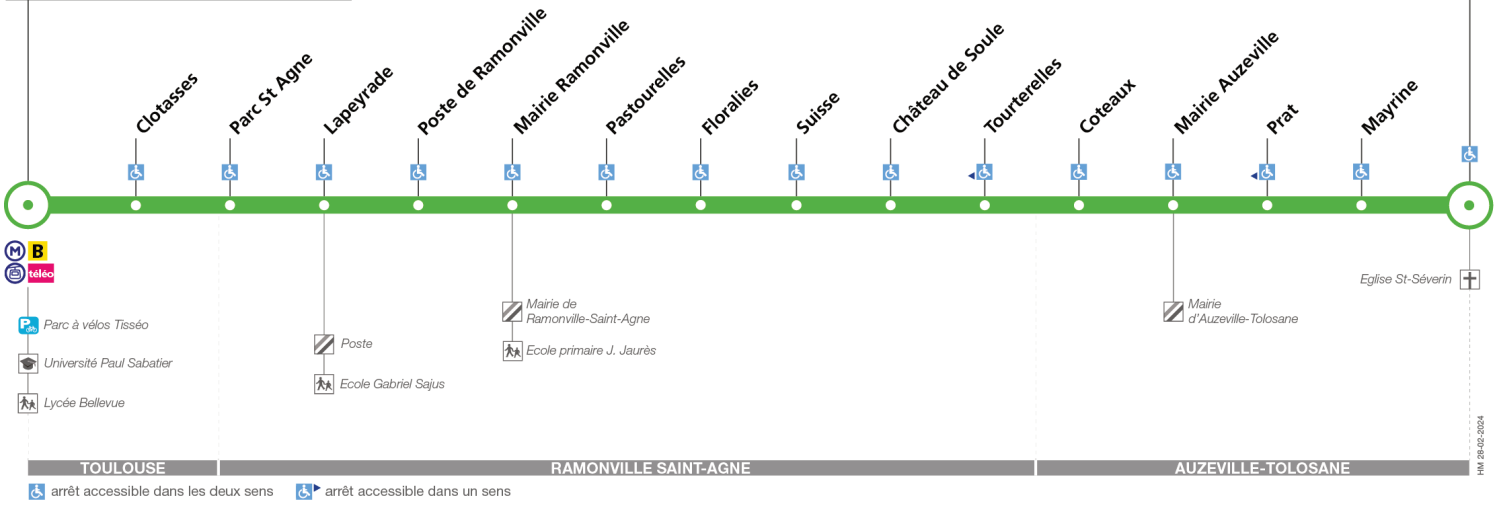

56

Direction Université Paul Sabatier

du 2 septembre 2024
au 6 juillet 2025

Université Paul Sabatier

Auzeville Eglise

Lundi à vendredi

Auzeville Eglise	06:02	06:22	06:43	07:01	07:20	07:39	08:00	08:25	08:57	09:29	09:57	10:27	10:57	11:27	11:57	12:25	12:56	13:26	13:56	14:26	14:51	15:11	15:36	15:56
Tourterelles	06:05	06:25	06:46	07:05	07:25	07:44	08:04	08:29	09:01	09:33	10:01	10:31	11:01	11:31	12:01	12:29	13:00	13:30	14:00	14:30	14:55	15:15	15:40	16:00
Florailles	06:08	06:28	06:50	07:09	07:29	07:49	08:09	08:34	09:05	09:37	10:05	10:35	11:05	11:35	12:05	12:32	13:03	13:34	14:04	14:34	14:59	15:19	15:44	16:04
Mairie Ramonville	06:11	06:32	06:54	07:13	07:33	07:53	08:13	08:38	09:09	09:41	10:09	10:39	11:09	11:39	12:09	12:36	13:07	13:38	14:08	14:38	15:03	15:23	15:48	16:08
Clotasses	06:15	06:36	06:58	07:18	07:38	07:58	08:18	08:43	09:13	09:45	10:13	10:43	11:13	11:43	12:13	12:40	13:11	13:43	14:13	14:43	15:08	15:28	15:53	16:13
Université Paul Sabatier	06:18	06:39	07:01	07:21	07:41	08:01	08:21	08:46	09:16	09:48	10:16	10:46	11:16	11:46	12:16	12:43	13:14	13:46	14:16	14:46	15:11	15:31	15:56	16:16
Auzeville Eglise	16:21	16:46	17:06	17:32	17:52	18:16	18:38	18:58	19:18	19:38	20:14	20:39												
Tourterelles	16:25	16:50	17:10	17:36	17:56	18:20	18:42	19:02	19:22	19:42	20:18	20:43												
Florailles	16:29	16:54	17:14	17:40	18:00	18:24	18:46	19:06	19:26	19:46	20:21	20:46												
Mairie Ramonville	16:33	16:58	17:18	17:44	18:04	18:28	18:49	19:09	19:29	19:49	20:24	20:49												
Clotasses	16:38	17:03	17:23	17:48	18:08	18:32	18:53	19:13	19:33	19:53	20:28	20:53												
Université Paul Sabatier	16:41	17:06	17:26	17:51	18:11	18:35	18:56	19:16	19:36	19:56	20:31	20:56												

Samedi

Auzeville Eglise	06:03	06:37	07:12	07:47	08:22	08:56	09:31	10:06	10:41	11:16	11:46	12:21	13:01	13:41	14:11	14:46	15:22	15:56	16:31	17:06	17:41	18:16	18:51	19:26
Tourterelles	06:06	06:41	07:16	07:51	08:26	09:00	09:35	10:10	10:45	11:20	11:50	12:25	13:05	13:45	14:15	14:50	15:26	16:00	16:35	17:10	17:45	18:20	18:55	19:30
Florailles	06:09	06:44	07:19	07:54	08:29	09:04	09:39	10:14	10:49	11:24	11:53	12:28	13:08	13:49	14:19	14:54	15:30	16:04	16:39	17:14	17:49	18:24	18:59	19:34
Mairie Ramonville	06:12	06:47	07:22	07:57	08:32	09:07	09:42	10:17	10:52	11:27	11:56	12:31	13:11	13:52	14:22	14:57	15:33	16:07	16:42	17:17	17:52	18:27	19:02	19:37
Clotasses	06:16	06:51	07:26	08:01	08:36	09:11	09:46	10:21	10:56	11:31	12:00	12:35	13:15	13:56	14:26	15:01	15:37	16:11	16:46	17:21	17:56	18:31	19:06	19:41
Université Paul Sabatier	06:19	06:54	07:29	08:04	08:39	09:14	09:49	10:24	10:59	11:34	12:03	12:38	13:18	13:59	14:29	15:04	15:40	16:14	16:49	17:24	17:59	18:34	19:09	19:44
Auzeville Eglise	20:02	20:42																						
Tourterelles	20:06	20:46																						
Florailles	20:09	20:49																						
Mairie Ramonville	20:12	20:52																						
Clotasses	20:16	20:56																						
Université Paul Sabatier	20:19	20:59																						

Lundi à vendredi en vacances scolaires