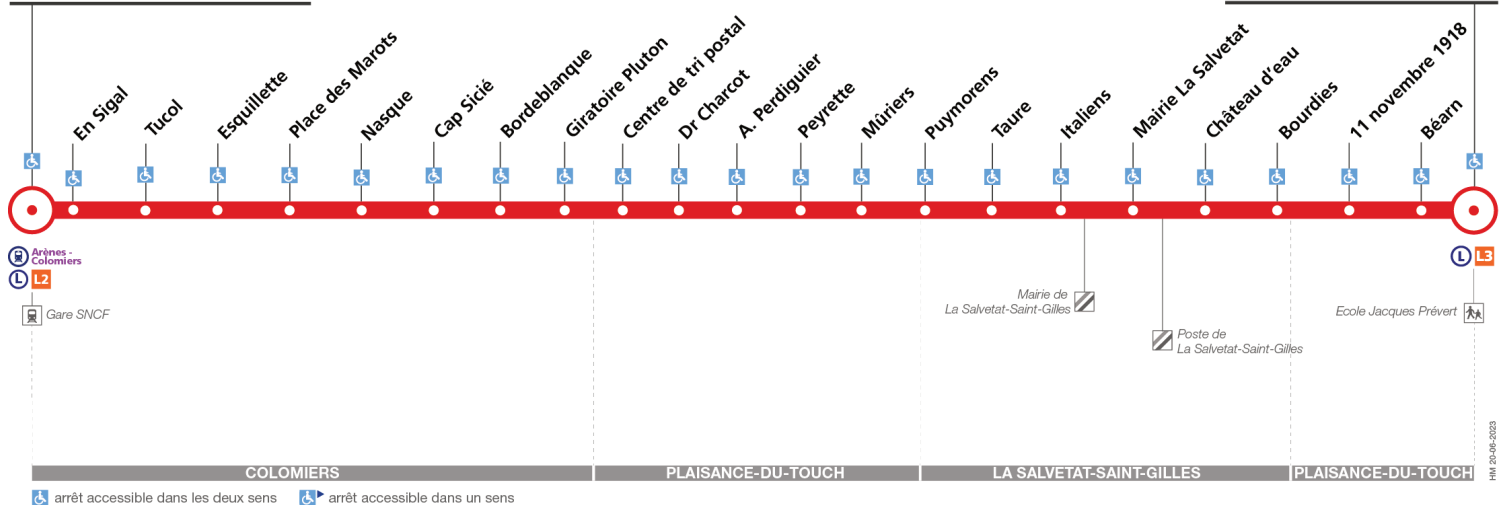

Lundi à vendredi du 7 juillet au 29 août

Colomiers Gare SNCF	06:18	06:50	07:20	07:55	08:30	09:05	10:05	10:50	11:50	12:50	13:50	14:50	15:50	16:20	16:55	17:20	17:55	18:25	19:00	19:25
Place des Marots	06:24	06:56	07:26	08:01	08:36	09:11	10:11	10:56	11:56	12:56	13:56	14:56	15:56	16:26	17:01	17:26	18:01	18:31	19:06	19:31
Centre de tri postal	06:28	07:00	07:30	08:06	08:41	09:16	10:15	11:00	12:00	13:01	14:01	15:01	16:01	16:31	17:06	17:31	18:06	18:36	19:11	19:35
Mairie La Salvetat	06:36	07:08	07:38	08:15	08:50	09:25	10:23	11:08	12:08	13:10	14:10	15:10	16:10	16:40	17:15	17:40	18:15	18:45	19:20	19:43
Plaisance Monestié	06:42	07:14	07:44	08:21	08:56	09:31	10:29	11:14	12:14	13:16	14:16	15:16	16:16	16:46	17:21	17:46	18:21	18:51	19:26	19:49

Horaires théoriques dépendant des conditions de circulation.
Pour connaître les horaires en temps réel, vous pouvez consulter notre site www.tisseo.fr ou notre application mobile.

55

Direction Colomiers Gare SNCF

du 2 septembre 2024
au 31 août 2025

Colomiers Gare SNCF

Plaisance Monestié

Lundi à vendredi

Plaisance Monestié	05:50	06:12	06:45	07:20	07:50	08:30	09:05	09:35	10:20	11:20	12:20	13:20	14:20	15:20	16:25	16:50	17:25	17:55	18:30	18:55
Mairie La Salvetat	05:56	06:18	06:51	07:27	07:57	08:37	09:11	09:41	10:26	11:26	12:26	13:26	14:26	15:26	16:31	16:56	17:31	18:01	18:36	19:01
Centre de tri postal	06:03	06:27	07:00	07:36	08:06	08:46	09:20	09:48	10:33	11:33	12:33	13:33	14:33	15:33	16:39	17:04	17:39	18:09	18:44	19:08
Place des Marots	06:08	06:32	07:05	07:42	08:12	08:52	09:26	09:54	10:39	11:39	12:39	13:39	14:39	15:39	16:46	17:10	17:45	18:14	18:49	19:13
Colomiers Gare SNCF	06:12	06:36	07:09	07:46	08:16	08:56	09:30	09:58	10:43	11:43	12:43	13:43	14:43	15:43	16:50	17:14	17:49	18:18	18:53	19:17