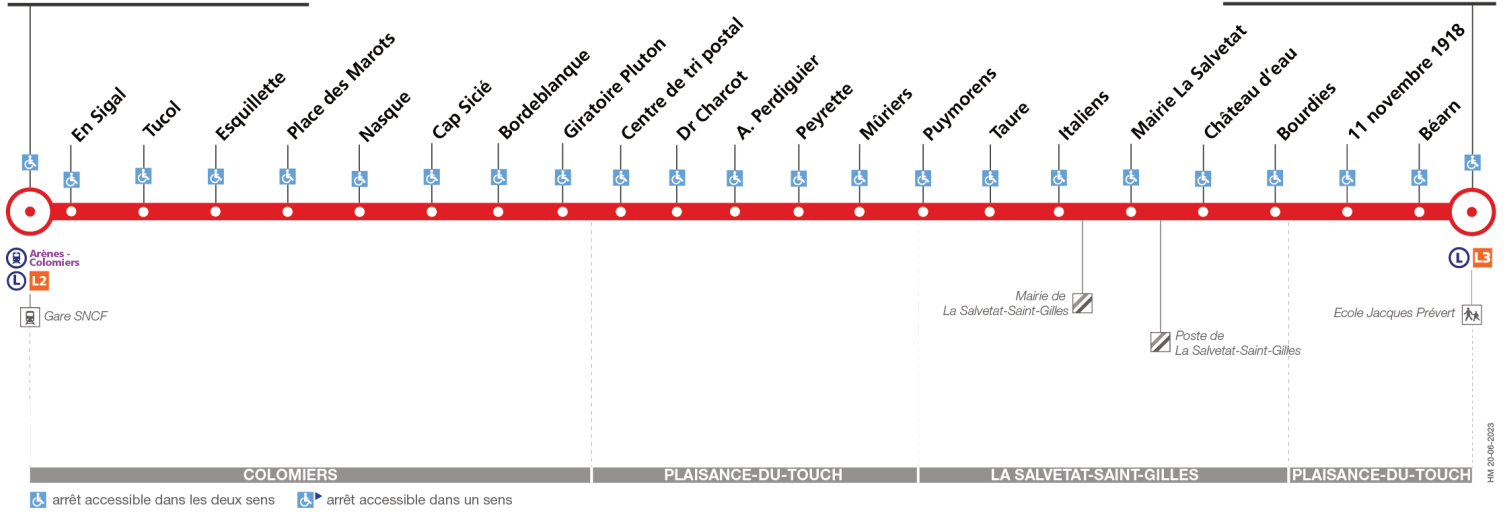

55

Direction Plaisance Monestié

du 2 septembre 2024
au 31 août 2025

Colomiers Gare SNCF

Plaisance Monestié

Lundi à vendredi

Colomiers Gare SNCF	06:18	06:50	07:20	07:55	08:30	09:05	09:50	10:50	11:50	12:50	13:50	14:50	15:50	16:20	16:55	17:20	17:55	18:25	19:00	19:25
Place des Marots	06:22	06:54	07:24	08:00	08:35	09:09	09:54	10:54	11:54	12:54	13:54	14:54	15:55	16:24	16:59	17:24	17:59	18:29	19:04	19:29
Centre de tri postal	06:27	06:59	07:29	08:06	08:40	09:14	09:59	10:59	11:59	12:59	13:59	14:59	16:00	16:29	17:04	17:29	18:04	18:33	19:08	19:33
Mairie La Salvetat	06:34	07:08	07:38	08:16	08:50	09:23	10:08	11:08	12:08	13:08	14:08	15:08	16:09	16:40	17:15	17:40	18:15	18:42	19:16	19:40
Plaisance Monestié	06:41	07:15	07:45	08:23	08:57	09:30	10:15	11:15	12:15	13:15	14:15	15:15	16:16	16:47	17:22	17:47	18:22	18:49	19:23	19:47

Samedi

Colomiers Gare SNCF	08:00	09:00	10:07	11:10	12:20	13:10	14:40	15:50	16:50	17:50	18:50									
Place des Marots	08:06	09:06	10:13	11:16	12:26	13:16	14:46	15:56	16:56	17:56	18:56									
Centre de tri postal	08:11	09:11	10:18	11:21	12:31	13:21	14:51	16:01	17:01	18:01	19:01									
Mairie La Salvetat	08:19	09:19	10:26	11:29	12:39	13:29	14:59	16:09	17:09	18:09	19:09									
Plaisance Monestié	08:25	09:25	10:32	11:35	12:45	13:35	15:05	16:15	17:15	18:15	19:15									