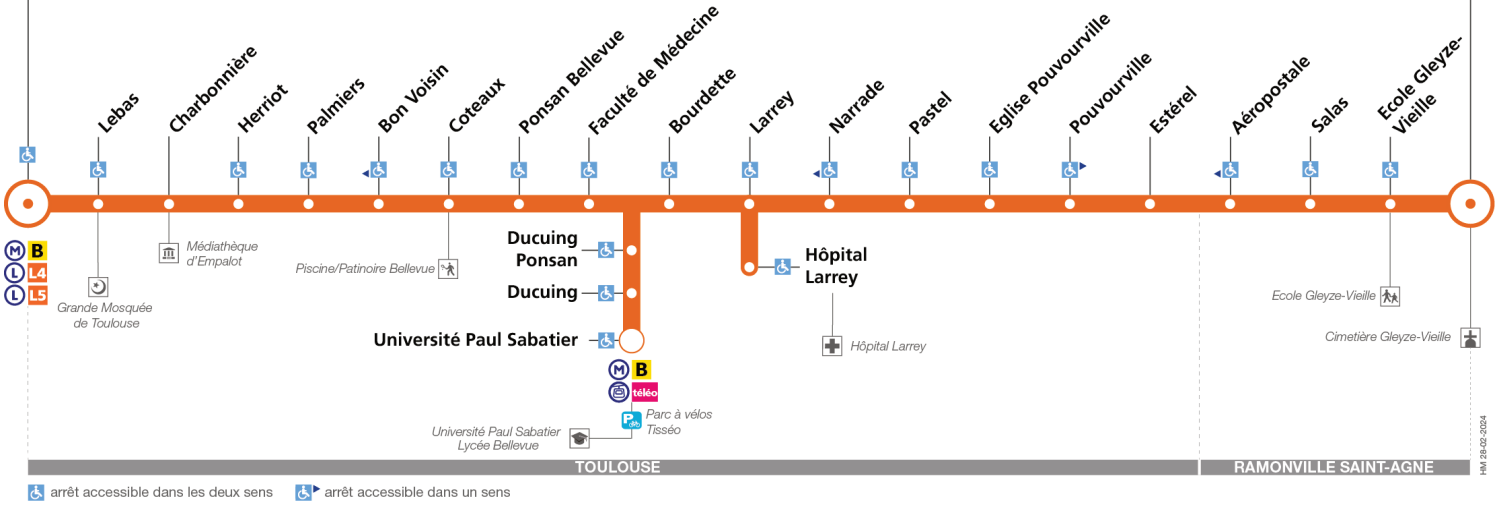

## Direction Empalot

du 2 septembre 2024  
au 6 juillet 2025

### Gleyze-Vieille