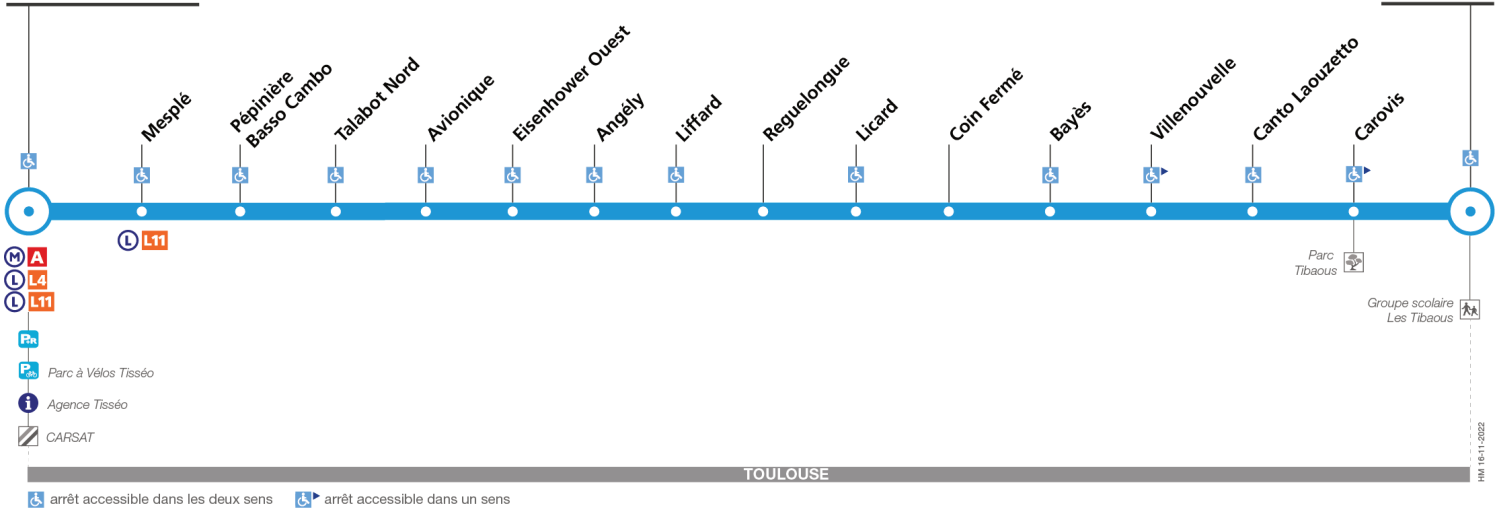

53

Direction Tibaous

du 4 septembre 2023
au 1 septembre 2024

Basso Cambo

Tibaous

TOULOUSE

arrêt accessible dans les deux sens arrêt accessible dans un sens

Lundi à vendredi

Basso Cambo	06:00	06:14	06:44	07:18	07:39	08:05	08:27	08:47	09:05	09:37	10:05	10:35	11:05	11:35	12:05	12:35	13:05	13:35	14:05	14:35	15:05	15:30	15:50	16:10
Avionique	06:05	06:19	06:49	07:24	07:45	08:11	08:33	08:53	09:11	09:43	10:11	10:40	11:10	11:40	12:10	12:40	13:10	13:40	14:10	14:40	15:10	15:35	15:55	16:15
Reguelongue	06:09	06:23	06:53	07:29	07:50	08:17	08:39	08:59	09:16	09:47	10:15	10:44	11:14	11:44	12:15	12:45	13:14	13:44	14:14	14:44	15:14	15:39	15:59	16:21
Villenouvelle	06:12	06:26	06:57	07:33	07:54	08:21	08:43	09:02	09:19	09:50	10:18	10:47	11:17	11:47	12:18	12:48	13:17	13:47	14:17	14:47	15:18	15:43	16:03	16:25
Tibaous	06:14	06:28	06:59	07:35	07:56	08:25	08:47	09:05	09:22	09:53	10:21	10:50	11:20	11:50	12:21	12:51	13:20	13:50	14:20	14:50	15:21	15:46	16:06	16:28
Basso Cambo	16:30	16:54	17:10	17:30	17:50	18:10	18:30	18:55	19:25	19:55	20:25	21:00												
Avionique	16:35	16:59	17:16	17:36	17:56	18:16	18:35	19:00	19:30	19:59	20:29	21:04												
Reguelongue	16:41	17:06	17:23	17:43	18:03	18:23	18:41	19:05	19:34	20:03	20:33	21:08												
Villenouvelle	16:45	17:11	17:29	17:50	18:10	18:30	18:46	19:09	19:37	20:06	20:36	21:11												
Tibaous	16:48	17:14	17:32	17:53	18:13	18:33	18:49	19:12	19:40	20:09	20:39	21:14												