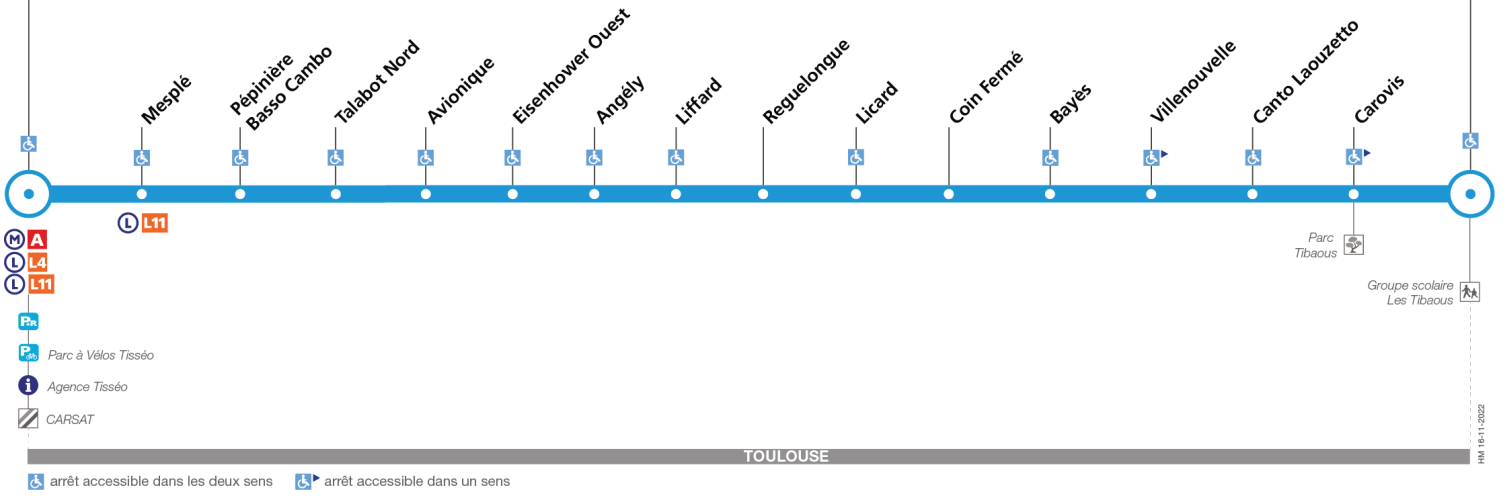

Horaires théoriques dépendant des conditions de circulation.

Pour connaître les horaires en temps réel, vous pouvez consulter notre site www.tisseo.fr ou notre application mobile.

53

Direction Basso Cambo

du 4 septembre 2023
au 1 septembre 2024

Basso Cambo

Tibaous

Lundi à vendredi

Tibaous	06:00	06:30	07:00	07:20	07:40	08:00	08:20	08:42	09:05	09:20	09:49	10:19	10:49	11:19	11:47	12:18	12:48	13:18	13:48	14:18	14:48	15:13	15:33	15:53
Villenouvelle	06:02	06:32	07:02	07:22	07:42	08:02	08:22	08:44	09:07	09:22	09:51	10:21	10:51	11:21	11:49	12:20	12:50	13:20	13:50	14:20	14:50	15:15	15:35	15:55
Reguelongue	06:05	06:35	07:06	07:27	07:48	08:10	08:30	08:49	09:12	09:26	09:55	10:25	10:55	11:25	11:53	12:24	12:54	13:24	13:54	14:24	14:54	15:19	15:39	15:59
Avionique	06:08	06:38	07:11	07:32	07:58	08:20	08:40	08:58	09:18	09:31	09:59	10:29	10:59	11:29	11:57	12:28	12:58	13:28	13:58	14:28	14:58	15:23	15:43	16:03
Basso Cambo	06:13	06:43	07:17	07:38	08:04	08:26	08:46	09:03	09:23	09:36	10:04	10:34	11:04	11:34	12:04	12:34	13:04	13:34	14:04	14:34	15:04	15:29	15:49	16:09
Tibaous	16:11	16:34	16:49	17:09	17:29	17:49	18:09	18:39	19:09	19:42	20:12	20:47												
Villenouvelle	16:13	16:36	16:52	17:12	17:32	17:52	18:12	18:41	19:11	19:44	20:14	20:49												
Reguelongue	16:17	16:40	16:56	17:16	17:36	17:56	18:16	18:44	19:14	19:47	20:17	20:52												
Avionique	16:23	16:46	17:02	17:22	17:42	18:02	18:22	18:46	19:16	19:50	20:20	20:55												
Basso Cambo	16:29	16:53	17:09	17:29	17:49	18:09	18:29	18:54	19:24	19:54	20:24	20:59												