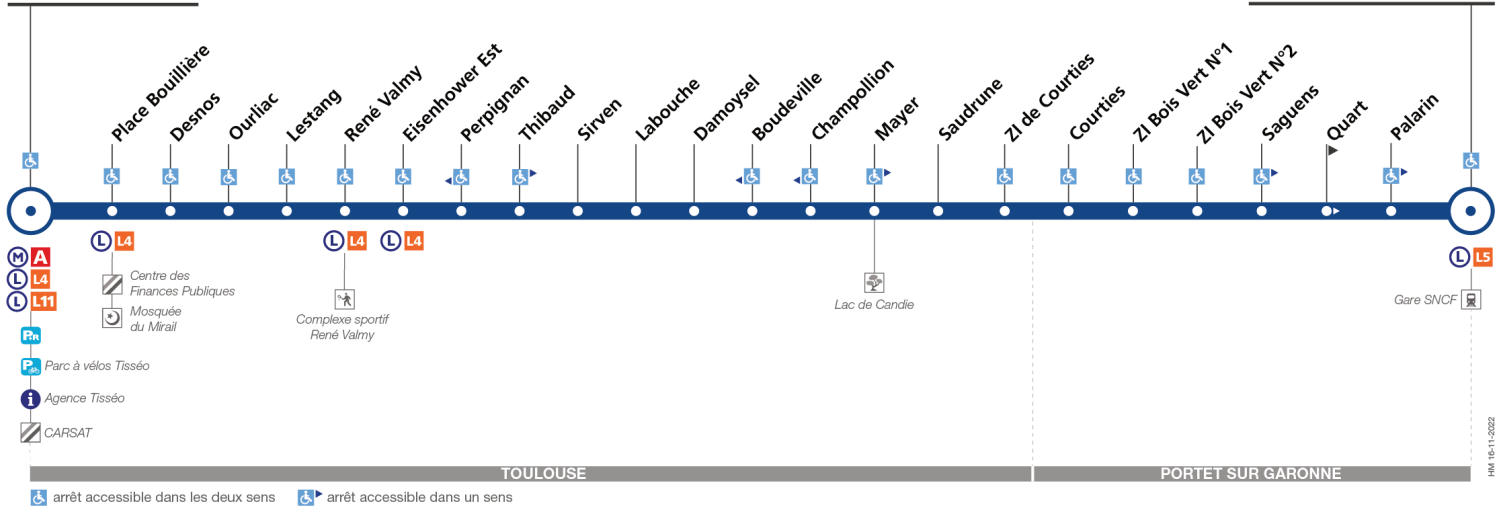

49

Direction Portet Gare SNCF

du 4 septembre 2023
au 1 septembre 2024

Basso Cambo

Portet Gare SNCF

Lundi à vendredi

Basso Cambo	06:40	07:10	07:35	08:05	08:35	09:05	16:18	16:45	17:15	17:40	18:25	18:55
Thibaud	06:48	07:19	07:44	08:14	08:44	09:13	16:28	16:55	17:25	17:50	18:33	19:03
ZI Bois Vert N°2	06:59	07:32	07:57	08:27	08:57	09:24	16:44	17:11	17:41	18:06	18:44	19:13
Portet Gare SNCF	07:04	07:37	08:02	08:32	09:02	09:29	16:49	17:16	17:46	18:11	18:49	19:18

Lundi à vendredi en vacances scolaires

Basso Cambo	06:40	07:10	07:35	08:05	08:35	09:05	16:18	16:45	17:15	17:40	18:25	18:55
Thibaud	06:47	07:17	07:42	08:12	08:42	09:12	16:25	16:52	17:22	17:49	18:32	19:02
ZI Bois Vert N°2	06:56	07:26	07:55	08:25	08:55	09:21	16:34	17:05	17:35	18:00	18:42	19:11
Portet Gare SNCF	07:00	07:30	08:00	08:30	09:00	09:25	16:38	17:10	17:40	18:05	18:47	19:15

Lundi à vendredi du 8 juillet au 30 août

Basso Cambo	06:40	07:10	07:35	08:05	08:35	09:05	16:18	16:45	17:15	17:40	18:25	18:55
Thibaud	06:46	07:17	07:42	08:12	08:42	09:12	16:25	16:52	17:22	17:47	18:32	19:02
ZI Bois Vert N°2	06:55	07:26	07:51	08:21	08:51	09:21	16:34	17:01	17:31	17:56	18:41	19:11
Portet Gare SNCF	06:58	07:30	07:55	08:25	08:55	09:25	16:38	17:05	17:35	18:00	18:45	19:15

du 4 septembre 2023
au 1 septembre 2024

Basso Cambo

Portet Gare SNCF

Lundi à vendredi

Portet Gare SNCF	06:45	07:18	07:53	08:15	08:50	09:15	16:35	17:05	17:35	18:05	18:35
ZI Bois Vert N°2	06:49	07:23	07:58	08:20	08:54	09:19	16:40	17:10	17:40	18:10	18:39
Thibaud	06:59	07:35	08:10	08:32	09:04	09:28	16:54	17:24	17:54	18:24	18:48
Basso Cambo	07:06	07:44	08:21	08:43	09:13	09:35	17:05	17:35	18:03	18:33	18:55