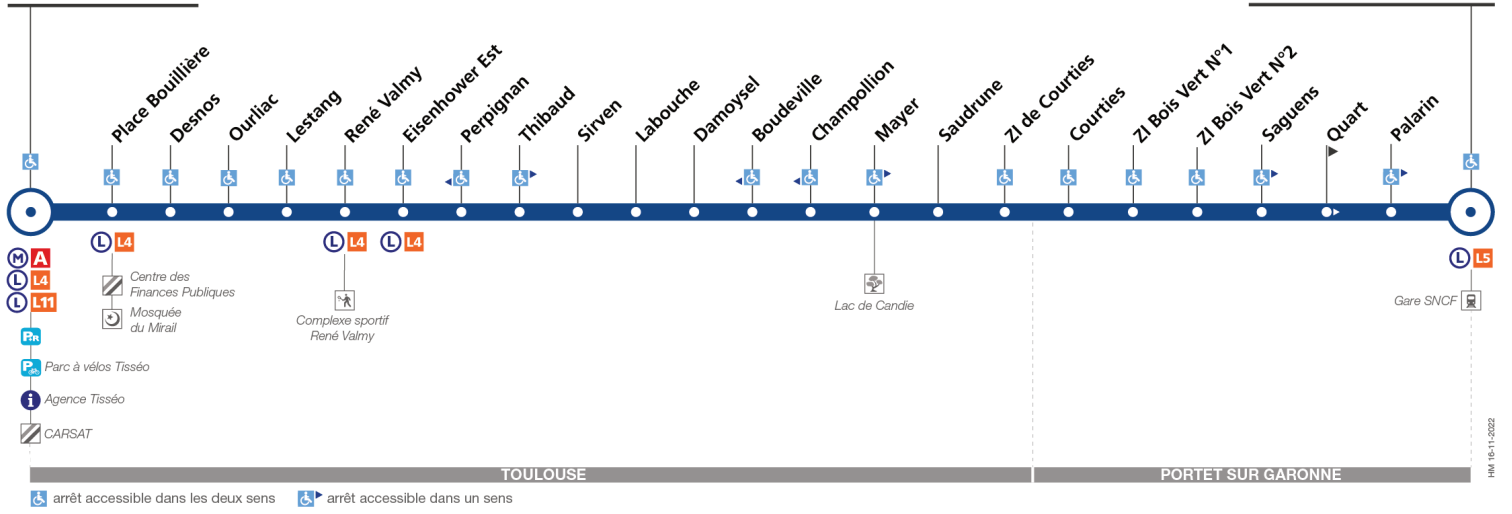

Horaires théoriques dépendant des conditions de circulation.
Pour connaître les horaires en temps réel, vous pouvez consulter notre site www.tisseo.fr ou notre **application mobile**.

49

Direction Basso Cambo

du 4 septembre 2023
au 1 septembre 2024

Basso Cambo

Portet Gare SNCF

Lundi à vendredi

Portet Gare SNCF	06:45	07:18	07:53	08:15	08:50	09:15	16:35	17:05	17:35	18:05	18:35
ZI Bois Vert N°2	06:49	07:23	07:58	08:20	08:54	09:19	16:40	17:10	17:40	18:10	18:39
Thibaud	06:59	07:35	08:10	08:32	09:04	09:28	16:54	17:24	17:54	18:24	18:48
Basso Cambo	07:06	07:44	08:21	08:43	09:13	09:35	17:05	17:35	18:03	18:33	18:55

Lundi à vendredi en vacances scolaires

Portet Gare SNCF	06:45	07:18	07:53	08:15	08:50	09:15	16:35	17:05	17:35	18:05	18:35
ZI Bois Vert N°2	06:49	07:22	07:57	08:19	08:54	09:19	16:39	17:09	17:39	18:09	18:39
Thibaud	06:58	07:31	08:07	08:29	09:03	09:28	16:49	17:19	17:49	18:18	18:48
Basso Cambo	07:04	07:37	08:15	08:37	09:09	09:34	16:57	17:27	17:57	18:24	18:54

Lundi à vendredi du 8 juillet au 30 août

Portet Gare SNCF	06:45	07:18	07:53	08:15	08:50	09:15	16:35	17:05	17:35	18:05	18:35
ZI Bois Vert N°2	06:48	07:21	07:56	08:18	08:53	09:18	16:38	17:09	17:39	18:08	18:38
Thibaud	06:55	07:28	08:04	08:26	09:00	09:26	16:46	17:19	17:49	18:16	18:45
Basso Cambo	07:02	07:35	08:12	08:34	09:07	09:34	16:54	17:27	17:57	18:24	18:52