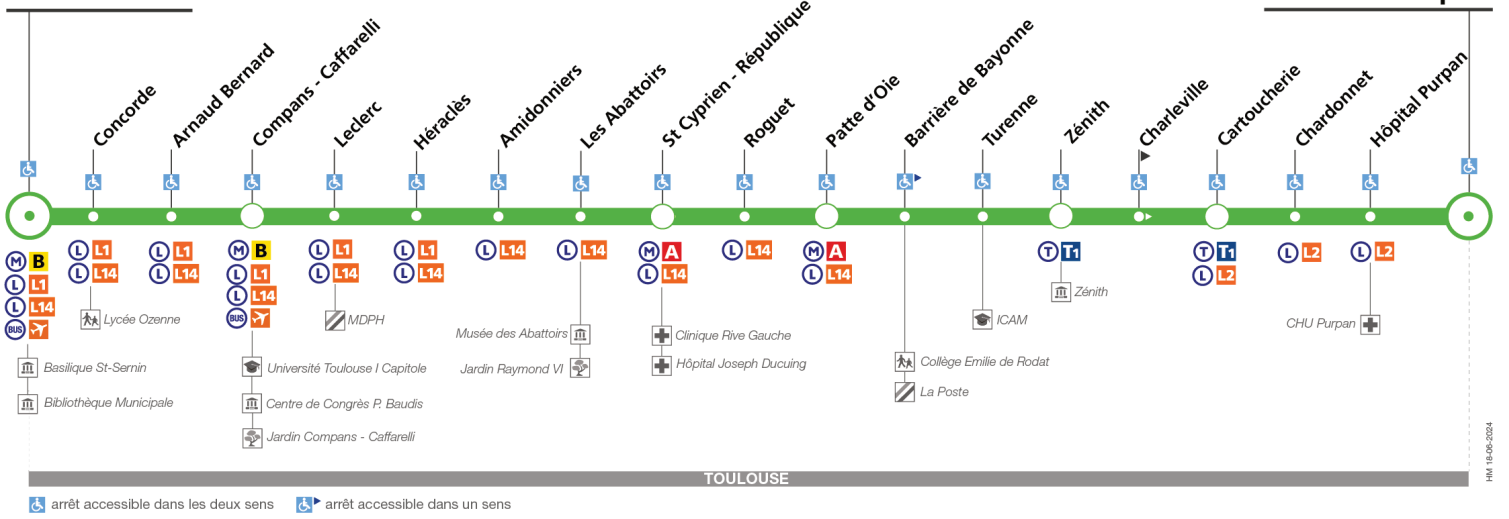

45

Direction Pelletier Purpan

du 2 septembre 2024 au 6 juillet 2025

Jeanne d'Arc

Pelletier Purpan

TOULOUSE

arrêt accessible dans les deux sens / arrêt accessible dans un sens

Lundi à vendredi

Dimanche et jours fériés

Table of departure times for the bus route on Sundays and public holidays, listing stops and corresponding times.

Lundi à vendredi en vacances scolaires

Table of departure times for the bus route during school holidays from Monday to Friday, listing stops and corresponding times.

Horaires théoriques dépendant des conditions de circulation. Pour connaître les horaires en temps réel, vous pouvez consulter notre site www.tisseo.fr ou notre application mobile.

45

Direction Jeanne d'Arc

du 2 septembre 2024 au 6 juillet 2025

Jeanne d'Arc

Pelletier Purpan

TOULOUSE

arrêt accessible dans les deux sens / arrêt accessible dans un sens

Lundi à vendredi

Table with 24 columns (times) and 7 rows (stops) for Monday to Friday schedule.