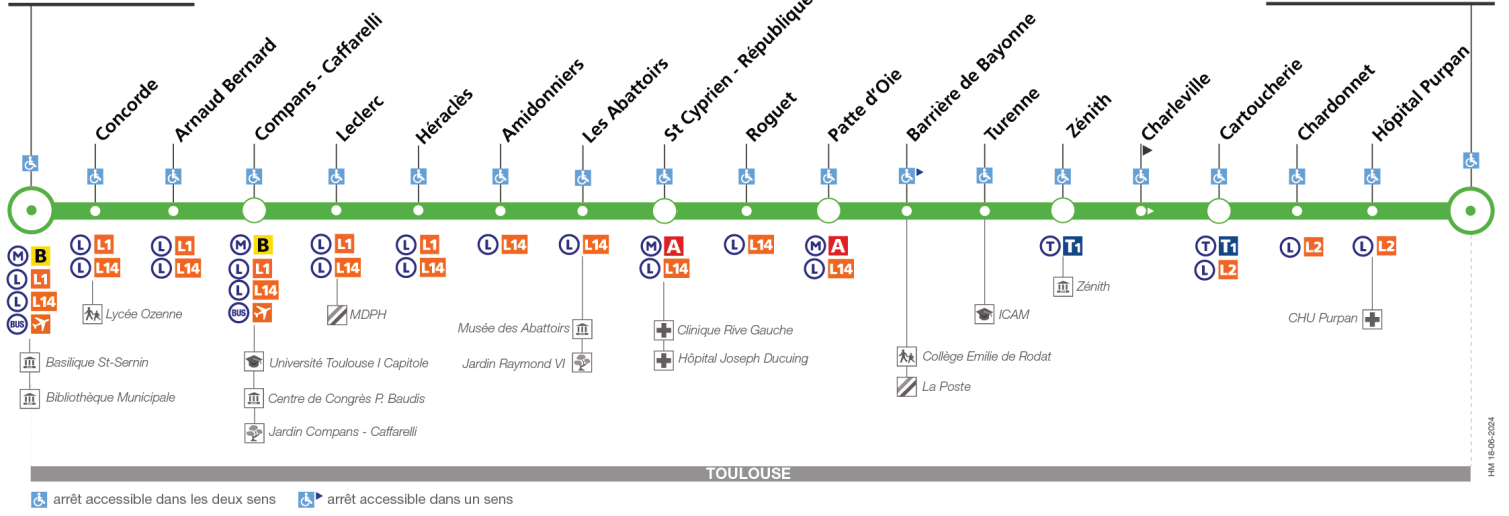

45

Direction Pelletier Purpan

du 2 septembre 2024 au 6 juillet 2025

Jeanne d'Arc

Pelletier Purpan

TOULOUSE

arrêt accessible dans les deux sens / arrêt accessible dans un sens

Lundi à vendredi

Table of departure times for the bus route from Monday to Friday, listing stops and corresponding times.

Samedi

Table of departure times for the bus route on Saturdays, listing stops and corresponding times.

Dimanche et jours fériés

Table of departure times for the bus route on Sundays and public holidays, listing stops and corresponding times.

Lundi à vendredi en vacances scolaires

Table of departure times for the bus route during school holidays from Monday to Friday, listing stops and corresponding times.

du 2 septembre 2024 au 6 juillet 2025

Jeanne d'Arc

Pelletier Purpan

TOULOUSE

arrêt accessible dans les deux sens / arrêt accessible dans un sens

Lundi à vendredi

Table with 24 columns (times) and 7 rows (stops) for Monday to Friday schedule.