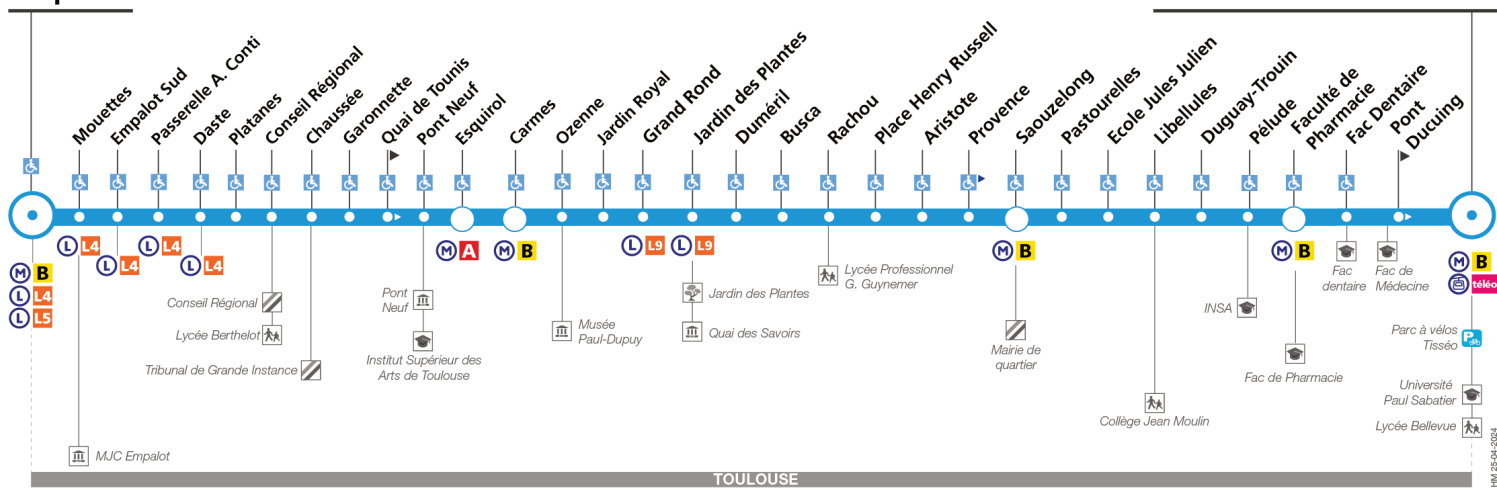

44

Direction Empalot

du 2 septembre 2024 au 6 juillet 2025

Empalot

Université Paul Sabatier

arrêt accessible dans les deux sens / arrêt accessible dans un sens

Lundi à vendredi

Table of bus arrival and departure times for Monday to Friday, starting from Empalot and ending at Université Paul Sabatier.

Table of bus arrival and departure times for Monday to Friday, starting from Université Paul Sabatier and ending at Empalot.

Table of bus arrival and departure times for Monday to Friday, starting from Université Paul Sabatier and ending at Université Paul Sabatier.

Table of bus arrival and departure times for Monday to Friday, starting from Université Paul Sabatier and ending at Université Paul Sabatier.

Notes: Uniquement le jeudi et le vendredi

Samedi

Table of bus arrival and departure times for Saturday, starting from Université Paul Sabatier and ending at Université Paul Sabatier.

Table of bus arrival and departure times for Saturday, starting from Université Paul Sabatier and ending at Université Paul Sabatier.

Table of bus arrival and departure times for Saturday, starting from Université Paul Sabatier and ending at Université Paul Sabatier.