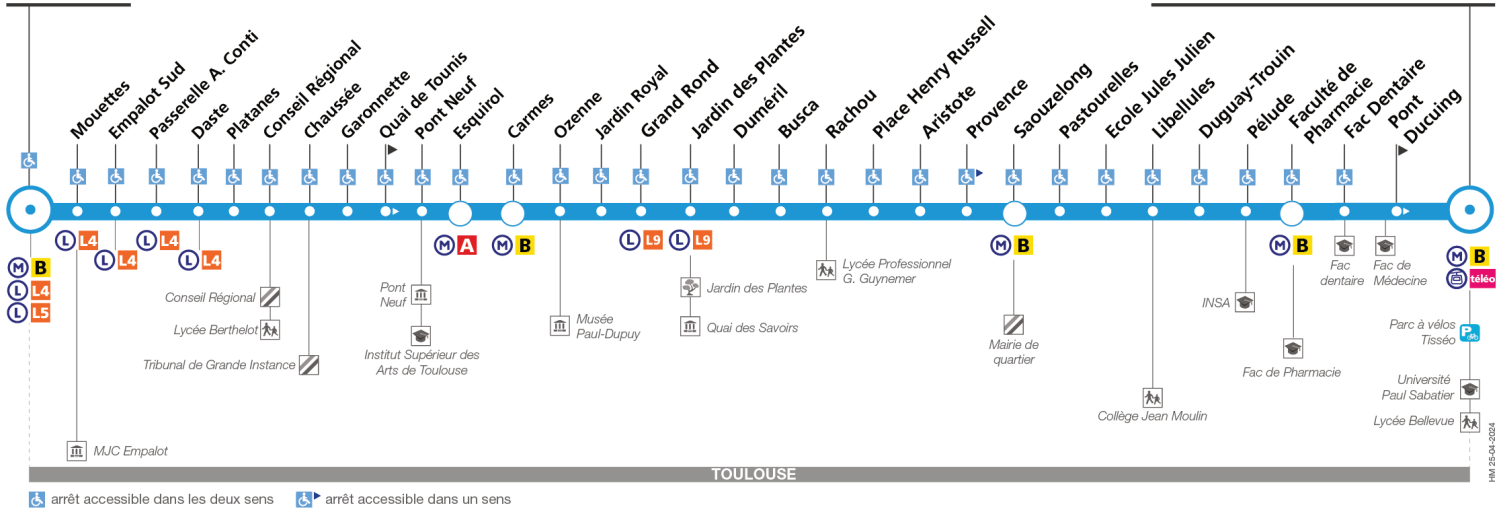

44

Direction Université Paul Sabatier

du 2 septembre 2024 au 6 juillet 2025

Empalot

Université Paul Sabatier

Lundi à vendredi

Table of bus departure times for Monday to Friday, listing stops from Empalot to Université Paul Sabatier with corresponding times.

Notes iv Uniquement le jeudi et le vendredi

Samedi

Table of bus departure times for Saturday, listing stops from Empalot to Université Paul Sabatier with corresponding times.

44

Direction Université Paul Sabatier

44

Direction Empalot

du 2 septembre 2024 au 6 juillet 2025

Empalot

Université Paul Sabatier

arrêt accessible dans les deux sens / arrêt accessible dans un sens

Lundi à vendredi

Table of bus arrival and departure times for Monday to Friday, starting from Empalot and ending at Université Paul Sabatier.

Table of bus arrival and departure times for Monday to Friday, starting from Université Paul Sabatier and ending at Université Paul Sabatier.

Notes: Uniquement le jeudi et le vendredi

Samedi

Table of bus arrival and departure times for Saturday, starting from Université Paul Sabatier and ending at Université Paul Sabatier.