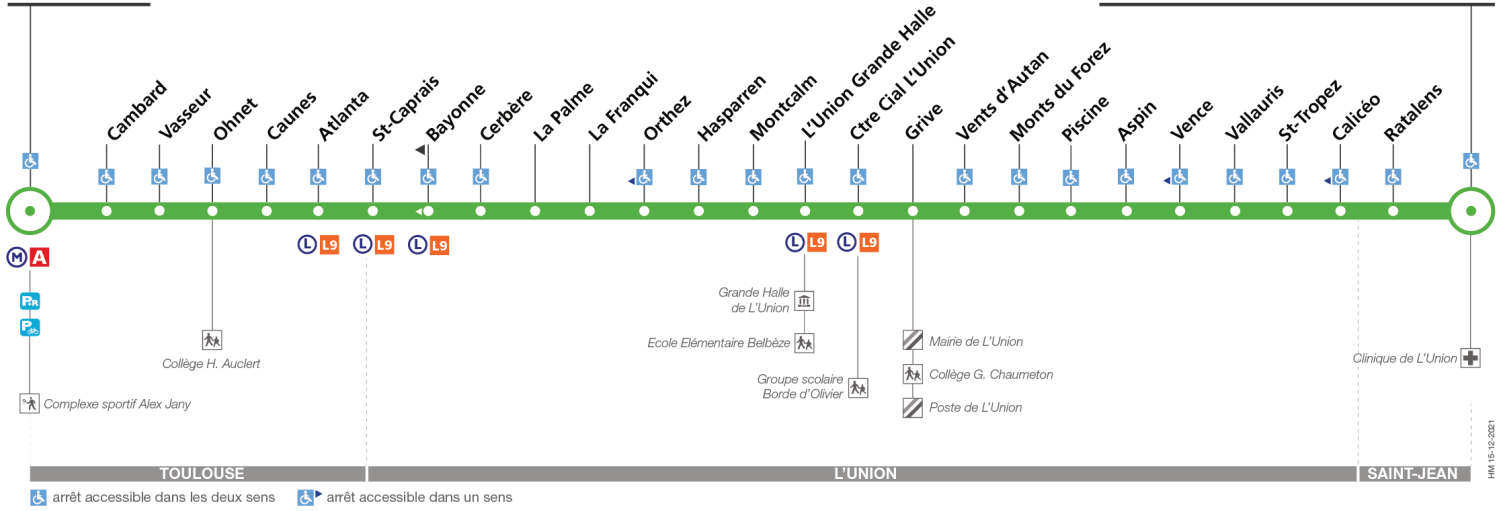

43

Direction Saint-Jean Clinique de L'Union

du 4 septembre 2023
au 7 juillet 2024

Argoulets

St-Jean Clinique de L'Union

Lundi à vendredi

Argoulets	06:10	06:40	07:10	07:40	08:10	08:40	09:10	09:40	10:10	10:40	11:12	11:40	12:10	12:40	13:10	13:40	14:10	14:40	15:10	15:40	16:10	16:40	17:10	17:40
Atlanta	06:15	06:45	07:16	07:47	08:17	08:47	09:17	09:46	10:16	10:46	11:18	11:46	12:16	12:46	13:16	13:46	14:16	14:46	15:16	15:46	16:17	16:47	17:17	17:47
Ctre Cial L'Union	06:23	06:53	07:24	07:55	08:26	08:56	09:26	09:55	10:25	10:55	11:27	11:55	12:25	12:55	13:25	13:55	14:25	14:56	15:26	15:56	16:27	16:58	17:29	17:59
Piscine	06:26	06:56	07:27	07:58	08:29	08:59	09:29	09:58	10:28	10:58	11:30	11:58	12:28	12:58	13:28	13:58	14:28	15:00	15:30	16:00	16:31	17:02	17:33	18:03
Ratalens	06:30	07:00	07:31	08:03	08:34	09:04	09:34	10:03	10:33	11:03	11:35	12:03	12:33	13:03	13:33	14:03	14:33	15:05	15:35	16:05	16:36	17:07	17:38	18:08
St-Jean Clinique de L'Union	06:31	07:01	07:32	08:04	08:35	09:05	09:35	10:04	10:34	11:04	11:36	12:04	12:34	13:04	13:34	14:04	14:34	15:06	15:36	16:06	16:37	17:08	17:39	18:09
Argoulets	18:10	18:40	19:15	19:50	20:25	21:00																		
Atlanta	18:17	18:46	19:21	19:56	20:31	21:06																		
Ctre Cial L'Union	18:28	18:57	19:30	20:05	20:38	21:13																		
Piscine	18:32	19:00	19:33	20:08	20:41	21:16																		
Ratalens	18:37	19:05	19:37	20:12	20:45	21:20																		
St-Jean Clinique de L'Union	18:38	19:06	19:38	20:13	20:46	21:21																		