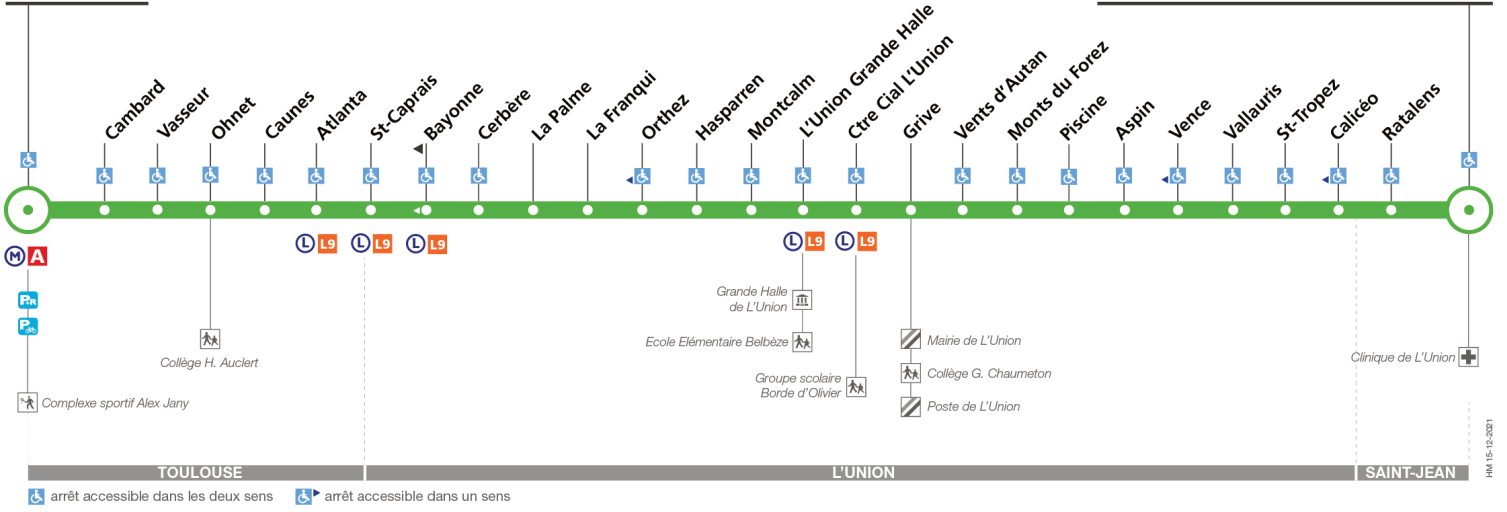

Horaires théoriques dépendant des conditions de circulation.
Pour connaître les horaires en temps réel, vous pouvez consulter notre site www.tisseo.fr ou notre application mobile.

43

Direction Argoulets

du 4 septembre 2023
au 7 juillet 2024

Argoulets

St-Jean Clinique de L'Union

Lundi à vendredi

St-Jean Clinique de L'Union	06:10	06:47	07:16	07:47	08:16	08:47	09:16	09:47	10:17	10:47	11:17	11:47	12:17	12:41	13:17	13:47	14:16	14:47	15:17	15:47	16:17	16:47	17:17	17:47
Ratalens	06:11	06:48	07:17	07:48	08:17	08:48	09:17	09:48	10:18	10:48	11:18	11:48	12:18	12:42	13:18	13:48	14:17	14:48	15:18	15:48	16:18	16:48	17:18	17:48
Piscine	06:15	06:52	07:21	07:52	08:21	08:52	09:21	09:52	10:22	10:52	11:22	11:52	12:22	12:46	13:22	13:52	14:21	14:52	15:22	15:52	16:22	16:52	17:23	17:53
Ctre Cial L'Union	06:18	06:56	07:26	07:57	08:26	08:56	09:24	09:55	10:25	10:55	11:25	11:55	12:25	12:49	13:25	13:55	14:24	14:56	15:26	15:56	16:26	16:56	17:27	17:57
Atlanta	06:26	07:06	07:41	08:10	08:39	09:06	09:34	10:05	10:35	11:05	11:35	12:05	12:35	12:59	13:35	14:05	14:34	15:06	15:36	16:06	16:37	17:07	17:39	18:08
Argoulets	06:33	07:14	07:50	08:19	08:48	09:15	09:42	10:12	10:42	11:12	11:42	12:12	12:42	13:06	13:42	14:12	14:41	15:13	15:44	16:14	16:45	17:16	17:48	18:16