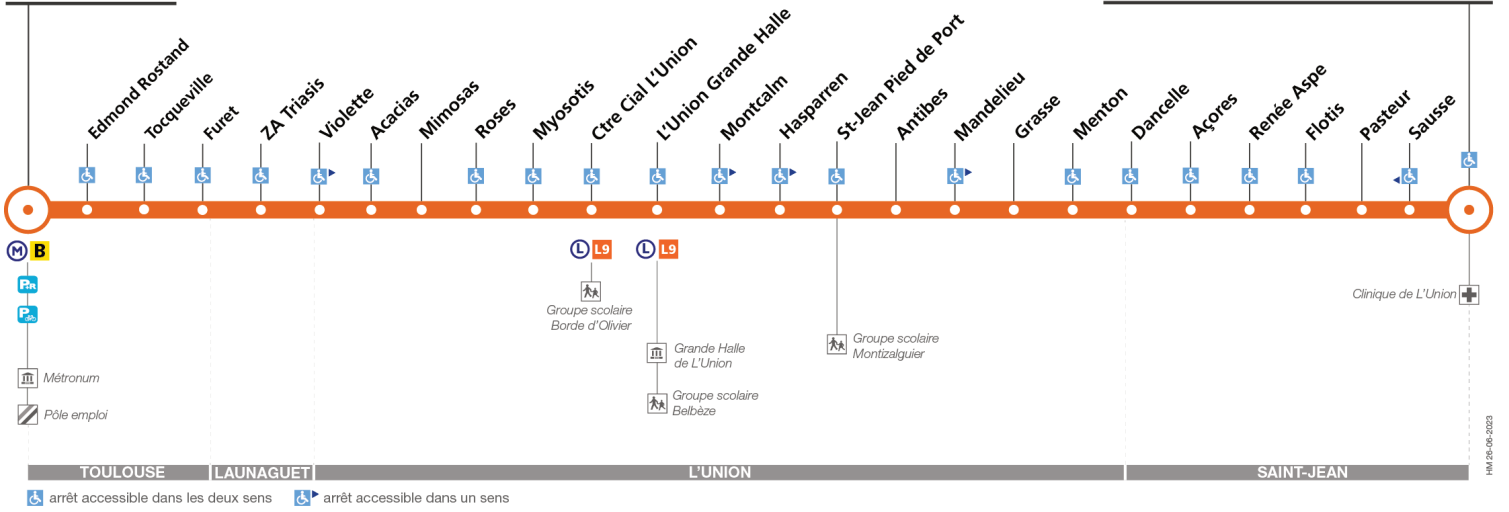

Horaires théoriques dépendant des conditions de circulation.
Pour connaître les horaires en temps réel, vous pouvez consulter notre site www.tisseo.fr ou notre application mobile.

42

Direction Borderouge

du 4 septembre 2023
au 7 juillet 2024

Borderouge

St-Jean Clinique de L'Union

Lundi à vendredi

St-Jean Clinique de L'Union	06:00	06:35	06:55	07:16	07:35	07:54	08:13	08:33	08:53	09:16	09:39	10:08	10:38	11:08	11:38	12:08	12:38	13:08	13:38	14:14	14:48	15:18	15:48	16:03
Dancelle	06:04	06:40	07:00	07:21	07:40	07:59	08:18	08:38	08:58	09:20	09:43	10:12	10:42	11:12	11:42	12:12	12:42	13:12	13:42	14:18	14:52	15:22	15:52	16:07
St-Jean Pied de Port	06:06	06:43	07:04	07:25	07:44	08:03	08:22	08:42	09:01	09:23	09:46	10:15	10:45	11:15	11:45	12:15	12:45	13:15	13:45	14:21	14:56	15:26	15:56	16:11
L'Union Grande Halle	06:08	06:45	07:06	07:28	07:46	08:05	08:24	08:44	09:03	09:25	09:48	10:17	10:47	11:17	11:47	12:17	12:47	13:17	13:47	14:23	14:58	15:28	15:58	16:13
Violette	06:13	06:50	07:12	07:34	07:52	08:11	08:30	08:49	09:08	09:30	09:53	10:22	10:52	11:22	11:52	12:22	12:52	13:22	13:52	14:28	15:03	15:33	16:03	16:18
Borderouge	06:23	07:00	07:22	07:46	08:04	08:23	08:41	09:00	09:19	09:40	10:03	10:32	11:02	11:32	12:02	12:32	13:02	13:32	14:02	14:38	15:13	15:43	16:13	16:29
St-Jean Clinique de L'Union	16:15	16:36	16:55	17:15	17:35	17:55	18:15	18:35	18:58	19:23	19:53	20:25	21:00											
Dancelle	16:19	16:40	16:59	17:19	17:39	17:59	18:19	18:39	19:02	19:27	19:57	20:29	21:04											
St-Jean Pied de Port	16:23	16:44	17:03	17:23	17:43	18:03	18:23	18:42	19:05	19:30	20:00	20:32	21:07											
L'Union Grande Halle	16:25	16:46	17:05	17:25	17:45	18:05	18:25	18:44	19:07	19:32	20:02	20:34	21:09											
Violette	16:30	16:51	17:10	17:30	17:50	18:10	18:30	18:49	19:12	19:37	20:07	20:39	21:14											
Borderouge	16:41	17:02	17:21	17:41	18:01	18:21	18:41	19:00	19:23	19:47	20:16	20:48	21:23											