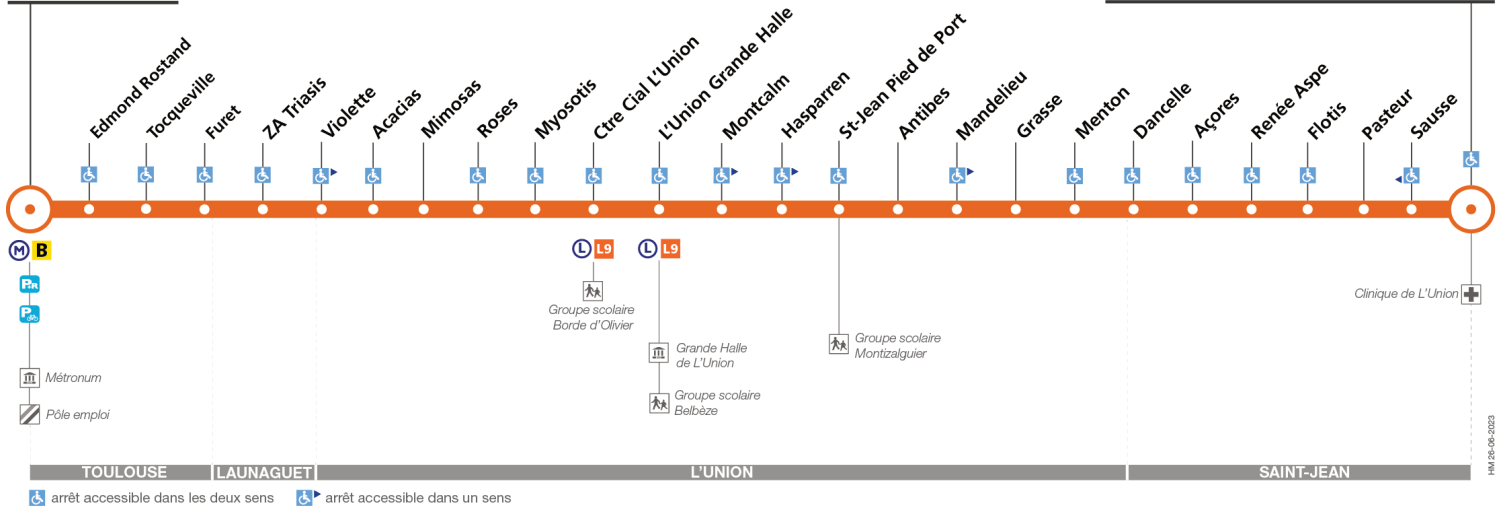

42

Direction Saint-Jean Clinique de L'Union

du 4 septembre 2023
au 7 juillet 2024

Borderouge

St-Jean Clinique de L'Union

Lundi à vendredi

Borderouge	06:00	06:35	06:55	07:15	07:35	07:55	08:15	08:35	09:05	09:35	10:05	10:35	11:05	11:35	12:05	12:35	13:05	13:38	14:15	14:45	15:15	15:40	16:00	16:20
Violette	06:09	06:44	07:04	07:25	07:45	08:05	08:25	08:45	09:14	09:44	10:14	10:44	11:14	11:44	12:14	12:44	13:14	13:47	14:24	14:54	15:24	15:49	16:10	16:30
L'Union Grande Halle	06:13	06:48	07:08	07:29	07:50	08:10	08:30	08:50	09:18	09:48	10:18	10:48	11:18	11:48	12:18	12:48	13:18	13:51	14:28	14:58	15:28	15:53	16:14	16:35
St-Jean Pied de Port	06:16	06:51	07:11	07:32	07:53	08:13	08:33	08:53	09:21	09:51	10:21	10:51	11:21	11:51	12:21	12:51	13:21	13:54	14:31	15:01	15:31	15:56	16:17	16:38
Dancelle	06:20	06:55	07:15	07:37	07:58	08:18	08:38	08:58	09:26	09:56	10:25	10:55	11:25	11:55	12:25	12:55	13:25	13:59	14:36	15:06	15:36	16:01	16:22	16:43
St-Jean Clinique de L'Union	06:23	06:58	07:18	07:40	08:01	08:21	08:41	09:01	09:29	09:59	10:28	10:58	11:28	11:58	12:28	12:58	13:28	14:03	14:40	15:10	15:40	16:05	16:26	16:47
Borderouge	16:40	17:00	17:20	17:40	18:00	18:20	18:41	19:00	19:20	19:50	20:30	21:00												
Violette	16:50	17:10	17:30	17:50	18:10	18:30	18:51	19:10	19:29	19:59	20:39	21:09												
L'Union Grande Halle	16:55	17:15	17:35	17:55	18:15	18:35	18:55	19:14	19:33	20:03	20:43	21:13												
St-Jean Pied de Port	16:58	17:18	17:38	17:58	18:18	18:38	18:58	19:17	19:36	20:06	20:46	21:16												
Dancelle	17:03	17:23	17:43	18:03	18:23	18:43	19:02	19:21	19:40	20:10	20:50	21:20												
St-Jean Clinique de L'Union	17:07	17:27	17:47	18:07	18:27	18:47	19:06	19:25	19:44	20:14	20:53	21:23												