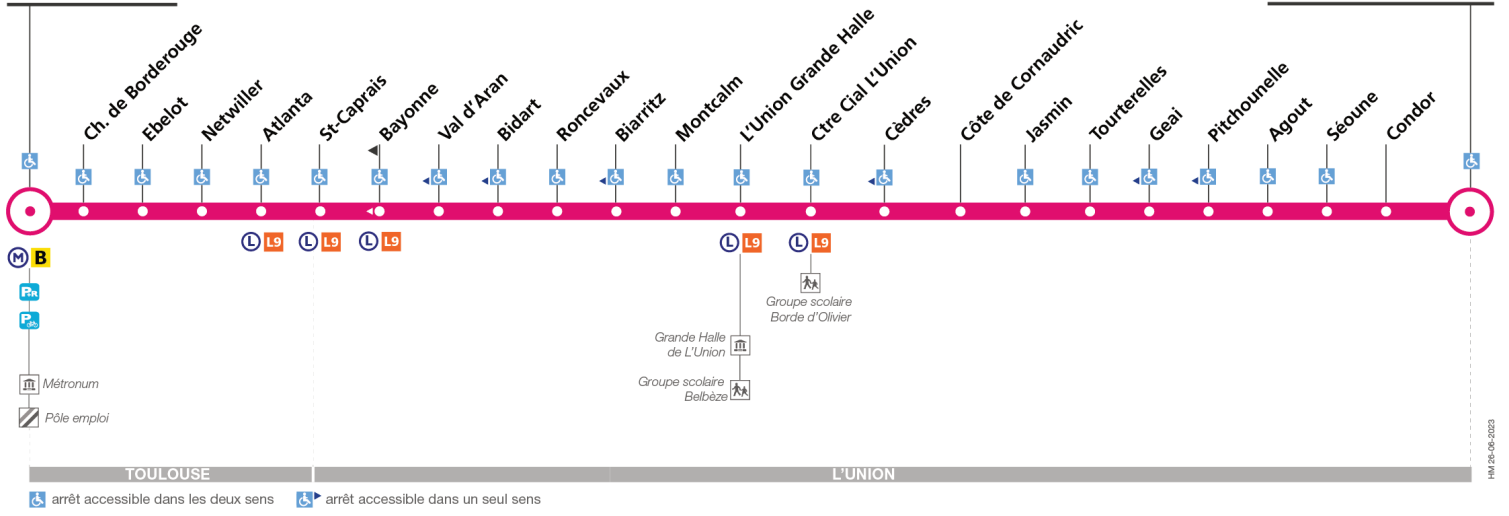

40

Direction L'Union Malbou

du 4 septembre 2023 au 7 juillet 2024

Borderouge

L'Union Malbou

Lundi à vendredi

Borderouge	06:10	06:35	07:05	07:35	08:05	08:35	09:05	09:35	10:05	10:35	11:05	11:35	12:05	12:35	13:05	13:35	14:05	14:35	15:05	15:35	16:05	16:35	17:05	17:35
Atlanta	06:14	06:39	07:09	07:40	08:10	08:40	09:09	09:39	10:09	10:39	11:09	11:39	12:10	12:40	13:10	13:40	14:10	14:40	15:10	15:40	16:10	16:41	17:11	17:41
Val d'Aran	06:16	06:41	07:12	07:43	08:13	08:43	09:12	09:42	10:12	10:42	11:12	11:42	12:13	12:42	13:12	13:42	14:12	14:42	15:12	15:43	16:13	16:44	17:14	17:44
L'Union Grande Halle	06:19	06:44	07:16	07:48	08:18	08:48	09:16	09:46	10:16	10:46	11:16	11:46	12:17	12:46	13:16	13:46	14:16	14:46	15:16	15:47	16:18	16:49	17:19	17:49
L'Union Malbou	06:26	06:51	07:23	07:56	08:26	08:56	09:24	09:54	10:24	10:54	11:24	11:54	12:25	12:54	13:24	13:54	14:24	14:54	15:24	15:55	16:27	16:58	17:28	17:58
Borderouge	18:05	18:35	19:10	19:45	20:24	21:00																		
Atlanta	18:11	18:40	19:15	19:49	20:28	21:04																		
Val d'Aran	18:14	18:43	19:17	19:51	20:30	21:06																		
L'Union Grande Halle	18:19	18:48	19:21	19:54	20:33	21:09																		
L'Union Malbou	18:27	18:56	19:29	20:02	20:41	21:17																		

Samedi

Borderouge	06:10	07:00	08:00	09:00	10:00	11:00	12:00	13:00	14:00	15:00	16:00	17:00	18:00	19:00	19:45	20:30								
Atlanta	06:14	07:04	08:04	09:04	10:04	11:04	12:04	13:04	14:04	15:04	16:04	17:04	18:04	19:04	19:49	20:34								
Val d'Aran	06:16	07:06	08:06	09:06	10:06	11:06	12:06	13:07	14:07	15:07	16:07	17:07	18:07	19:07	19:51	20:36								
L'Union Grande Halle	06:19	07:09	08:10	09:10	10:10	11:10	12:10	13:11	14:11	15:11	16:11	17:11	18:11	19:11	19:55	20:40								
L'Union Malbou	06:26	07:16	08:17	09:17	10:17	11:17	12:17	13:18	14:18	15:18	16:19	17:19	18:19	19:19	20:03	20:48								