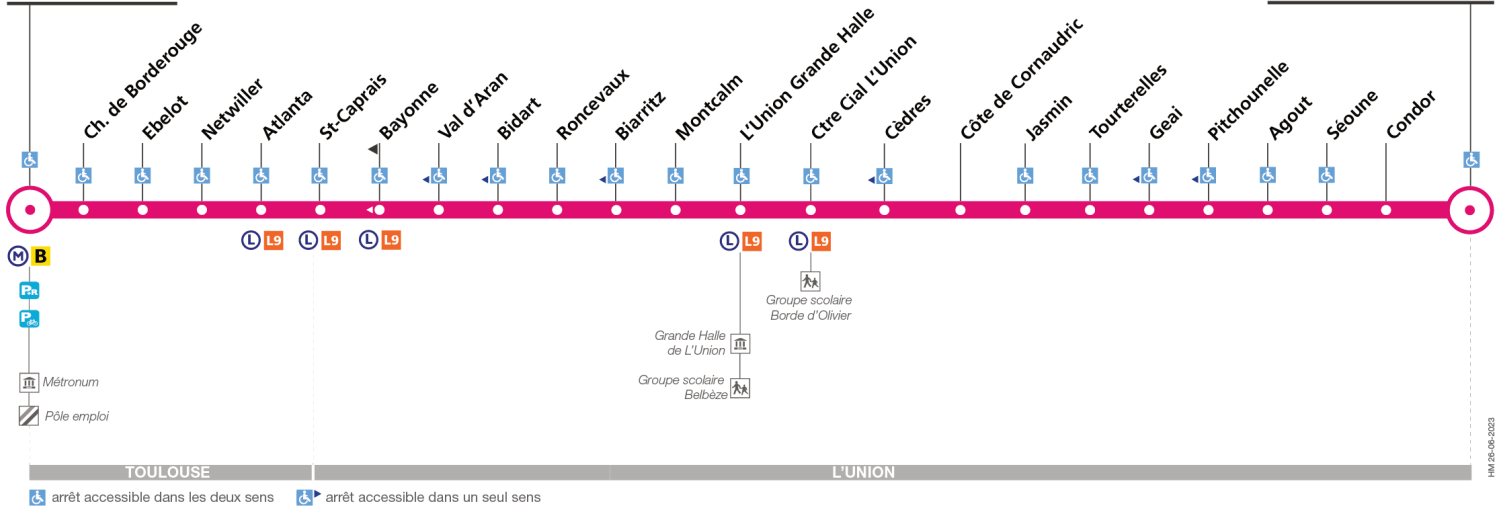

40

Direction Borderouge

du 4 septembre 2023
au 7 juillet 2024

Borderouge

L'Union Malbou

Lundi à vendredi

L'Union Malbou	06:00	06:35	07:05	07:35	08:05	08:35	09:05	09:35	10:05	10:35	11:05	11:35	12:05	12:35	13:05	13:35	14:05	14:35	15:05	15:35	16:05	16:35	17:05	17:35
L'Union Grande Halle	06:07	06:42	07:15	07:44	08:14	08:44	09:12	09:42	10:12	10:42	11:12	11:42	12:12	12:42	13:12	13:42	14:12	14:42	15:12	15:42	16:12	16:42	17:12	17:42
Bayonne	06:11	06:46	07:21	07:53	08:24	08:50	09:18	09:47	10:17	10:47	11:17	11:47	12:17	12:47	13:17	13:47	14:17	14:47	15:17	15:47	16:18	16:48	17:18	17:48
Atlanta	06:13	06:48	07:24	07:57	08:28	08:54	09:21	09:50	10:20	10:50	11:20	11:50	12:20	12:50	13:20	13:50	14:20	14:50	15:20	15:50	16:22	16:52	17:22	17:52
Borderouge	06:18	06:53	07:29	08:03	08:34	08:59	09:26	09:55	10:25	10:55	11:25	11:55	12:25	12:55	13:25	13:55	14:25	14:55	15:25	15:55	16:27	16:57	17:27	17:57
L'Union Malbou	18:05	18:35	19:05	19:38	20:11	20:45																		
L'Union Grande Halle	18:12	18:42	19:11	19:44	20:17	20:51																		
Bayonne	18:17	18:47	19:16	19:49	20:22	20:56																		
Atlanta	18:21	18:50	19:18	19:51	20:24	20:58																		
Borderouge	18:26	18:55	19:23	19:56	20:29	21:03																		

Samedi

L'Union Malbou	06:35	07:25	08:25	09:25	10:25	11:25	12:25	13:25	14:25	15:25	16:25	17:25	18:25	19:25	20:10
L'Union Grande Halle	06:41	07:31	08:31	09:32	10:32	11:32	12:32	13:32	14:32	15:32	16:32	17:32	18:32	19:32	20:17
Bayonne	06:45	07:35	08:35	09:36	10:36	11:36	12:36	13:37	14:37	15:37	16:37	17:37	18:37	19:36	20:21
Atlanta	06:47	07:37	08:37	09:38	10:38	11:38	12:38	13:39	14:40	15:40	16:40	17:40	18:40	19:39	20:24
Borderouge	06:51	07:42	08:42	09:43	10:43	11:43	12:43	13:44	14:45	15:45	16:45	17:45	18:45	19:44	20:29

Lundi à vendredi en vacances scolaires

L'Union Malbou	06:00	06:35	07:00	07:30	08:00	08:30	09:00	09:30	10:00	10:30	11:00	11:30	12:00	12:30	13:00	13:30	14:00	14:30	15:00	15:32	16:00	16:30	17:00	17:30
L'Union Grande Halle	06:06	06:41	07:06	07:37	08:07	08:37	09:07	09:37	10:07	10:37	11:07	11:37	12:07	12:37	13:07	13:37	14:07	14:37	15:07	15:39	16:07	16:37	17:07	17:37
Bayonne	06:11	06:46	07:11	07:42	08:12	08:42	09:12	09:42	10:12	10:42	11:12	11:42	12:12	12:42	13:11	13:42	14:12	14:42	15:12	15:44	16:12	16:42	17:12	17:42
Atlanta	06:13	06:48	07:13	07:44	08:14	08:44	09:14	09:44	10:14	10:44	11:14	11:44	12:14	12:44	13:13	13:45	14:15	14:45	15:15	15:47	16:15	16:45	17:15	17:45
Borderouge	06:18	06:53	07:18	07:49	08:19	08:49	09:19	09:49	10:19	10:49	11:19	11:49	12:19	12:49	13:18	13:50	14:20	14:50	15:20	15:52	16:20	16:50	17:20	17:50
L'Union Malbou	18:00	18:30	19:00	19:35	20:10	20:45																		
L'Union Grande Halle	18:07	18:36	19:06	19:41	20:16	20:51																		
Bayonne	18:12	18:41	19:11	19:46	20:21	20:56																		
Atlanta	18:15	18:44	19:14	19:49	20:24	20:59																		
Borderouge	18:20	18:49	19:19	19:54	20:29	21:04																		

Horaires théoriques dépendant des conditions de circulation.
Pour connaître les horaires en temps réel, vous pouvez consulter notre site www.tisseo.fr ou notre application mobile.