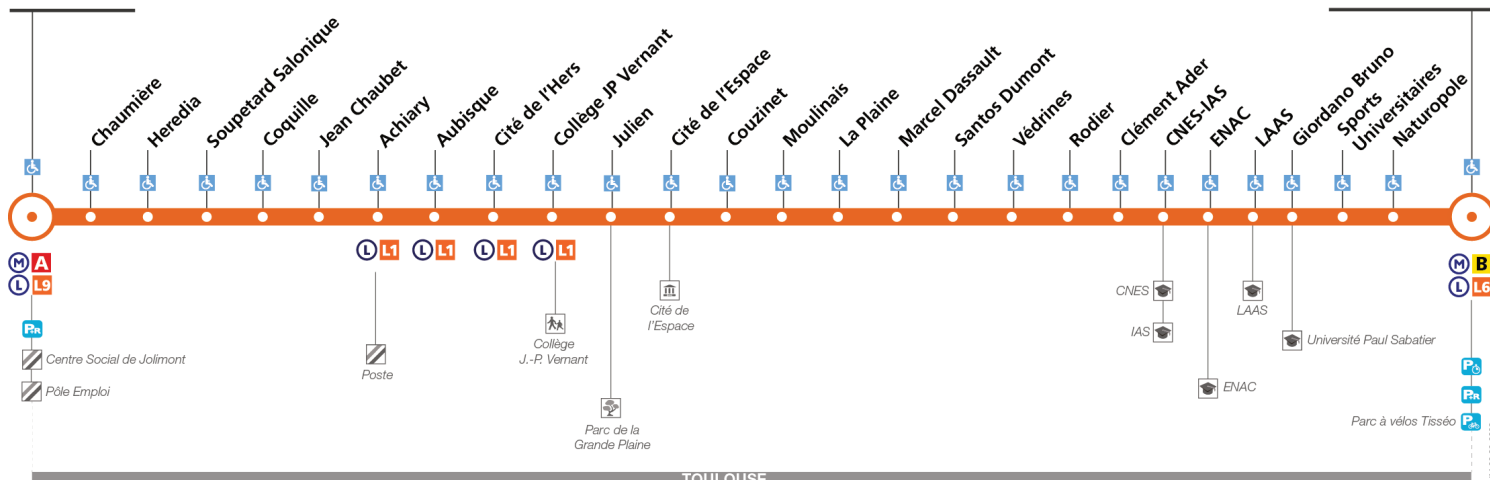

37

Direction Jolimont

du 4 septembre 2023 au 7 juillet 2024

Jolimont

Ramonville

TOULOUSE

arrêt accessible dans les deux sens / arrêt accessible dans un sens

Lundi à vendredi

Table with 24 columns (times) and 5 rows (stops) for Monday to Friday.

Samedi

Table with 24 columns (times) and 5 rows (stops) for Saturday.

Dimanche et jours fériés

Table with 24 columns (times) and 5 rows (stops) for Sunday and public holidays.

Lundi à vendredi en vacances scolaires

Table with 24 columns (times) and 5 rows (stops) for school holidays.

Horaires théoriques dépendant des conditions de circulation. Pour connaître les horaires en temps réel, vous pouvez consulter notre site www.tisseo.fr ou notre application mobile.