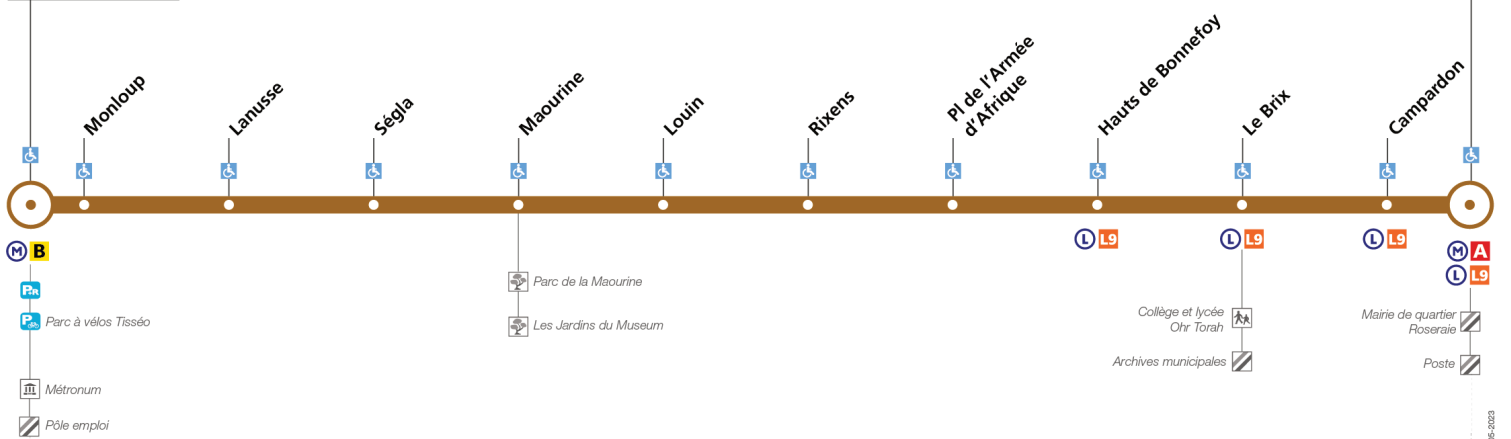

### Lundi à vendredi en vacances scolaires

Borderouge	06:00	06:30	06:50	07:10	07:24	07:38	07:53	08:10	08:27	08:44	09:01	09:18	09:35	09:52	10:09	10:26	10:43	11:00	11:17	11:34	11:51	12:08	12:25	12:42
Louin	06:03	06:33	06:54	07:14	07:28	07:42	07:57	08:14	08:31	08:48	09:05	09:22	09:39	09:56	10:13	10:30	10:47	11:04	11:21	11:38	11:55	12:12	12:29	12:46
Hauts de Bonnefoy	06:07	06:37	06:59	07:19	07:33	07:47	08:02	08:19	08:36	08:53	09:10	09:27	09:44	10:01	10:18	10:35	10:52	11:09	11:26	11:43	12:00	12:17	12:34	12:51
Roseraie	06:11	06:41	07:03	07:23	07:37	07:51	08:06	08:23	08:40	08:57	09:14	09:31	09:48	10:05	10:22	10:39	10:56	11:13	11:30	11:47	12:04	12:21	12:38	12:55
Borderouge	12:59	13:16	13:33	13:50	14:07	14:24	14:41	14:58	15:15	15:32	15:49	16:06	16:23	16:40	16:55	17:10	17:25	17:40	17:55	18:10	18:25	18:42	19:00	19:20
Louin	13:03	13:20	13:37	13:54	14:11	14:28	14:45	15:02	15:19	15:36	15:53	16:10	16:27	16:44	16:59	17:14	17:29	17:44	17:59	18:14	18:29	18:46	19:04	19:24
Hauts de Bonnefoy	13:08	13:25	13:42	13:59	14:16	14:33	14:50	15:07	15:24	15:41	15:58	16:15	16:32	16:49	17:04	17:19	17:34	17:49	18:04	18:19	18:34	18:51	19:08	19:28
Roseraie	13:12	13:29	13:46	14:03	14:20	14:37	14:54	15:11	15:28	15:45	16:02	16:19	16:36	16:53	17:08	17:23	17:38	17:53	18:08	18:23	18:38	18:55	19:12	19:32
Borderouge	19:45																							
Louin	19:49																							
Hauts de Bonnefoy	19:53																							
Roseraie	19:57																							

## Direction Borderouge

du 4 septembre 2023  
au 7 juillet 2024

### Borderouge

### Roseraie

TOULOUSE

arrêt accessible dans les deux sens    arrêt accessible dans un sens