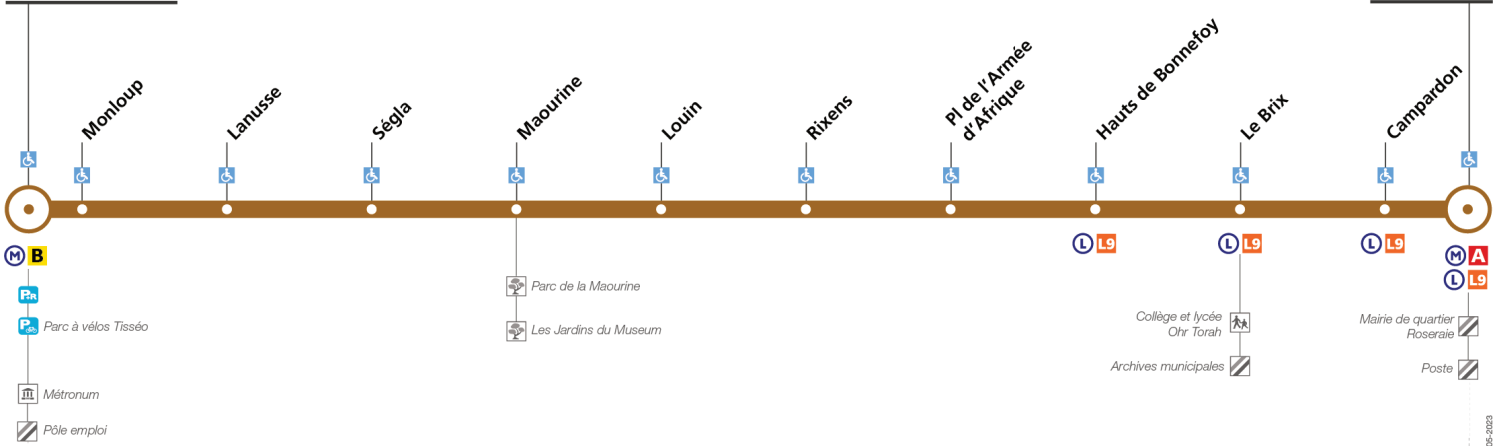

## Direction Roseraie

du 4 septembre 2023  
au 7 juillet 2024

### Borderouge

### Roseraie

TOULOUSE

arrêt accessible dans les deux sens    arrêt accessible dans un sens