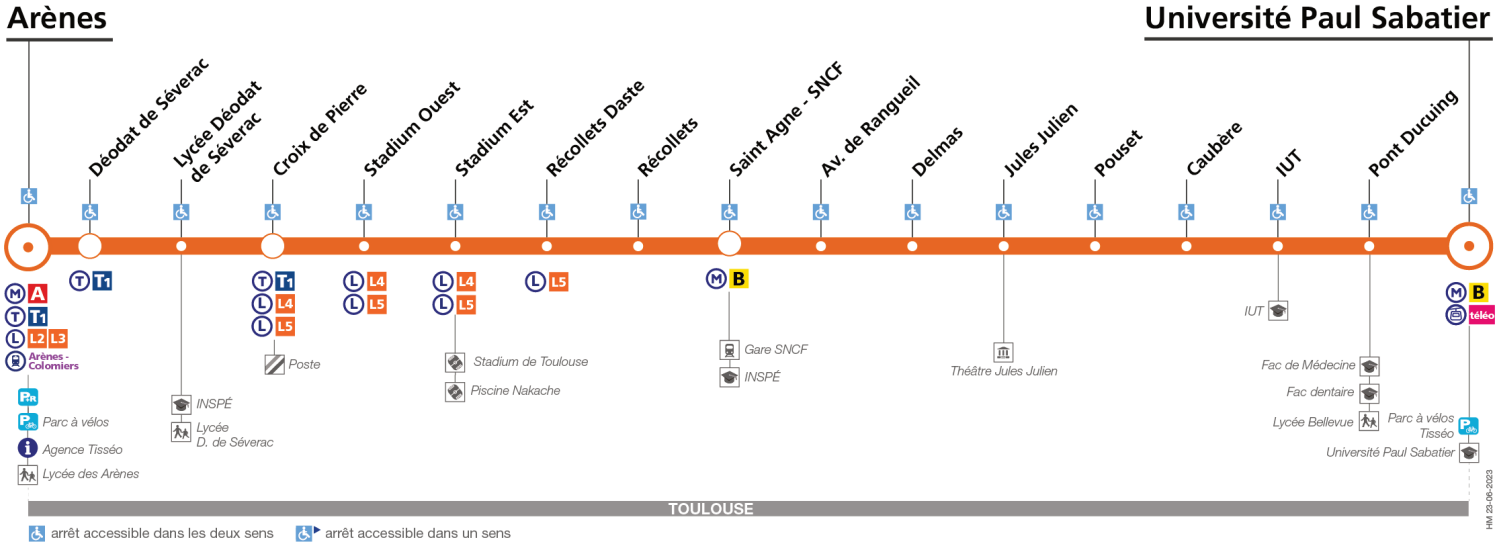

34

Direction Arènes

du 4 septembre 2023
au 7 juillet 2024

Lundi à vendredi

Université Paul Sabatier	05:55	06:20	06:45	07:00	07:10	07:20	07:30	07:40	07:50	08:00	08:10	08:20	08:30	08:40	08:50	09:00	09:10	09:25	09:40	09:55	10:10	10:25	10:40	10:55
IUT	05:57	06:22	06:48	07:03	07:13	07:23	07:33	07:43	07:53	08:03	08:13	08:23	08:33	08:43	08:53	09:03	09:13	09:28	09:43	09:58	10:13	10:28	10:43	10:58
Jules Julien	06:00	06:25	06:51	07:07	07:17	07:28	07:38	07:48	07:58	08:08	08:18	08:28	08:38	08:48	08:58	09:07	09:17	09:32	09:47	10:02	10:17	10:32	10:47	11:02
Saint Agne SNCF	06:02	06:27	06:54	07:10	07:20	07:31	07:41	07:51	08:01	08:11	08:22	08:32	08:41	08:51	09:01	09:10	09:20	09:35	09:50	10:05	10:20	10:35	10:50	11:05
Récollets Daste	06:05	06:30	06:57	07:13	07:24	07:35	07:45	07:55	08:05	08:15	08:26	08:36	08:45	08:55	09:05	09:14	09:24	09:39	09:54	10:09	10:24	10:39	10:54	11:09
Croix de Pierre	06:08	06:33	07:00	07:17	07:28	07:39	07:49	07:59	08:09	08:19	08:30	08:40	08:49	08:59	09:08	09:17	09:27	09:42	09:57	10:12	10:27	10:42	10:57	11:12
Arènes	06:13	06:38	07:05	07:22	07:33	07:44	07:57	08:07	08:17	08:27	08:39	08:49	08:58	09:06	09:14	09:23	09:33	09:48	10:03	10:18	10:33	10:48	11:03	11:18
Université Paul Sabatier	11:10	11:25	11:40	11:55	12:10	12:25	12:40	12:55	13:10	13:25	13:40	13:55	14:10	14:25	14:40	14:55	15:10	15:25	15:40	15:55	16:10	16:20	16:30	16:40
IUT	11:13	11:28	11:43	11:58	12:14	12:29	12:43	12:58	13:13	13:28	13:43	13:58	14:13	14:28	14:43	14:58	15:13	15:28	15:43	15:58	16:13	16:23	16:33	16:43
Jules Julien	11:17	11:32	11:47	12:02	12:18	12:33	12:47	13:02	13:17	13:32	13:47	14:02	14:17	14:32	14:47	15:02	15:17	15:32	15:47	16:03	16:18	16:28	16:38	16:48
Saint Agne SNCF	11:20	11:35	11:50	12:05	12:21	12:36	12:50	13:05	13:20	13:35	13:50	14:05	14:20	14:35	14:50	15:05	15:20	15:35	15:50	16:06	16:21	16:31	16:41	16:51
Récollets Daste	11:24	11:39	11:54	12:09	12:25	12:40	12:54	13:09	13:24	13:39	13:54	14:09	14:24	14:39	14:54	15:09	15:24	15:39	15:54	16:10	16:25	16:35	16:45	16:55
Croix de Pierre	11:27	11:42	11:57	12:12	12:28	12:43	12:57	13:12	13:27	13:42	13:57	14:12	14:27	14:42	14:57	15:12	15:27	15:42	15:57	16:13	16:28	16:38	16:48	16:58
Arènes	11:33	11:48	12:03	12:18	12:34	12:49	13:03	13:18	13:33	13:48	14:03	14:18	14:33	14:48	15:03	15:18	15:33	15:49	16:04	16:20	16:35	16:45	16:55	17:06
Université Paul Sabatier	16:50	17:00	17:10	17:20	17:31	17:42	17:53	18:04	18:15	18:26	18:37	18:48	19:00	19:15	19:30	19:45	20:00	20:30	21:00					
IUT	16:53	17:03	17:13	17:24	17:35	17:46	17:58	18:09	18:20	18:29	18:40	18:51	19:03	19:18	19:33	19:48	20:03	20:33	21:03					
Jules Julien	16:58	17:08	17:18	17:29	17:40	17:51	18:03	18:14	18:25	18:34	18:45	18:56	19:08	19:23	19:38	19:52	20:07	20:36	21:06					
Saint Agne SNCF	17:01	17:11	17:21	17:33	17:44	17:55	18:07	18:18	18:29	18:38	18:48	18:59	19:11	19:26	19:41	19:55	20:10	20:39	21:09					
Récollets Daste	17:05	17:15	17:25	17:37	17:48	17:59	18:11	18:22	18:33	18:42	18:52	19:03	19:15	19:30	19:44	19:58	20:13	20:42	21:12					
Croix de Pierre	17:08	17:18	17:29	17:41	17:52	18:03	18:15	18:26	18:37	18:45	18:55	19:06	19:18	19:33	19:47	20:01	20:16	20:45	21:15					
Arènes	17:16	17:26	17:37	17:49	18:00	18:11	18:23	18:34	18:44	18:52	19:02	19:13	19:24	19:39	19:53	20:07	20:22	20:50	21:20					