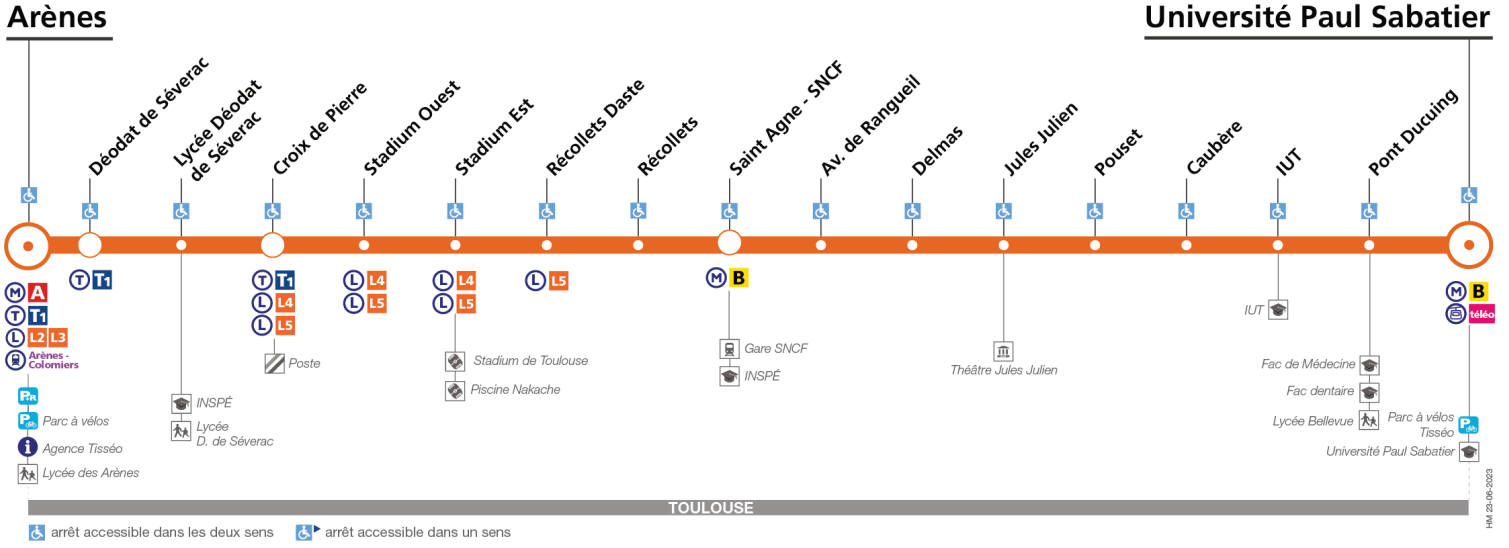

34

Direction Université Paul Sabatier

du 4 septembre 2023
au 7 juillet 2024

Lundi à vendredi