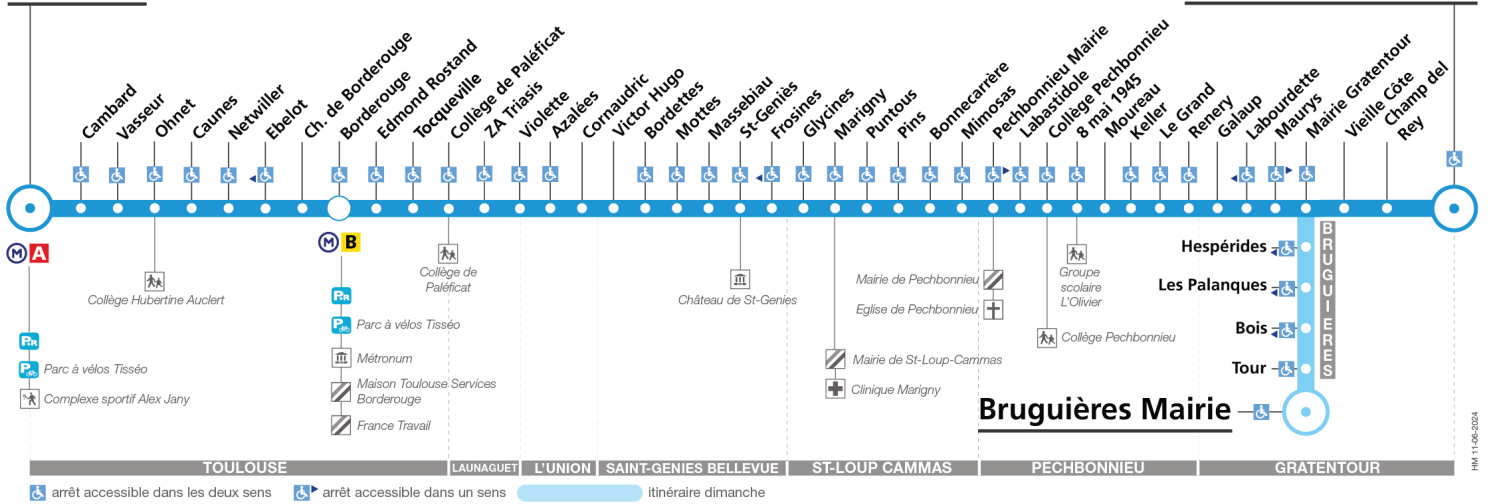

## Direction Gratentour Gravette

du 2 septembre 2024  
au 6 juillet 2025

### Gratentour Gravette