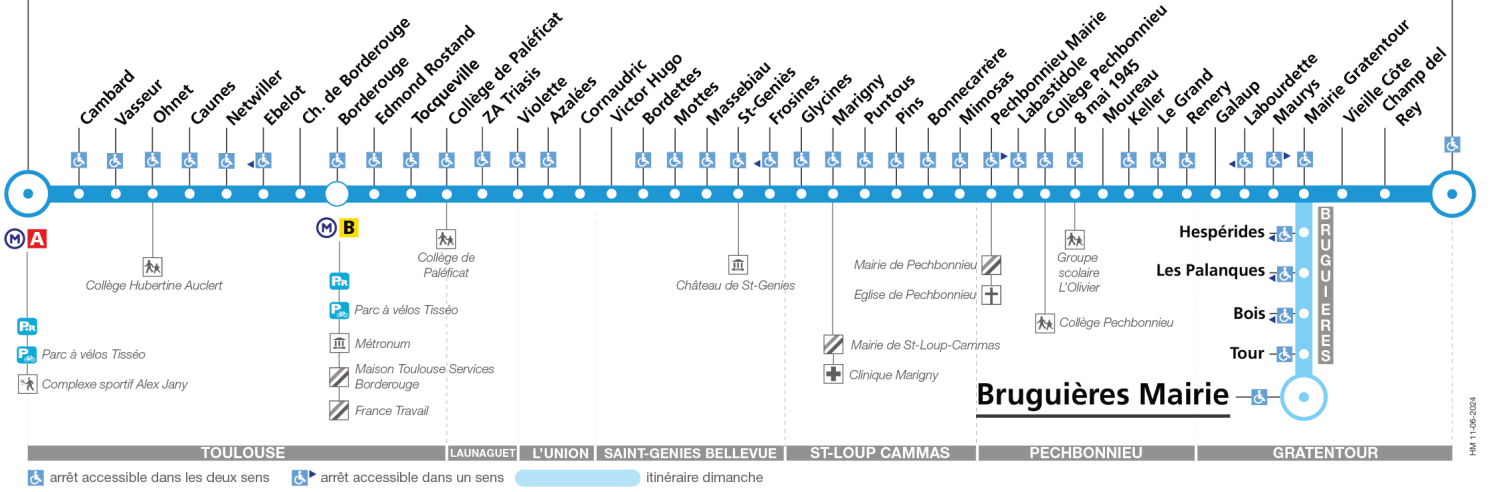

33

Direction Argoulets

du 2 septembre 2024
au 6 juillet 2025

Argoulets

Gratentour Gravette

Lundi à vendredi

Gratentour Gravette	06:21	06:36	-	06:57	07:27	07:57	08:22	08:47	09:13	09:46	10:19	10:59	11:41	12:24	13:02	13:41	14:19	15:01	15:41	16:30	17:04	17:36	18:01	18:26
Mairie Gratentour	06:25	06:40	-	07:01	07:31	08:01	08:26	08:51	09:17	09:50	10:23	11:03	11:45	12:28	13:06	13:45	14:23	15:05	15:45	16:34	17:08	17:40	18:05	18:30
Collège Pechbonnieu	06:33	06:48	07:00	07:10	07:40	08:10	08:35	09:00	09:26	09:59	10:31	11:11	11:53	12:36	13:14	13:53	14:31	15:13	15:53	16:44	17:18	17:48	18:13	18:38
Pechbonnieu Mairie	06:35	06:50	07:02	07:12	07:42	08:12	08:37	09:02	09:28	10:01	10:33	11:13	11:55	12:38	13:16	13:55	14:33	15:15	15:55	16:46	17:20	17:50	18:15	18:40
Marigny	06:37	06:53	07:05	07:15	07:45	08:15	08:40	09:05	09:30	10:03	10:35	11:15	11:57	12:40	13:18	13:57	14:35	15:17	15:57	16:48	17:22	17:52	18:17	18:42
Bordettes	06:44	07:00	07:12	07:22	07:52	08:22	08:47	09:12	09:36	10:09	10:41	11:21	12:03	12:46	13:24	14:03	14:41	15:24	16:04	16:56	17:30	17:59	18:23	18:48
Violette	06:49	07:05	07:17	07:27	07:57	08:27	08:52	09:17	09:41	10:14	10:46	11:26	12:08	12:51	13:29	14:08	14:46	15:29	16:09	17:01	17:35	18:04	18:27	18:52
Borderouge	07:00	07:19	07:32	07:42	08:13	08:42	09:04	09:29	09:52	10:25	10:57	11:37	12:19	13:02	13:40	14:19	14:57	15:40	16:21	17:14	17:48	18:17	18:40	19:05
Argoulets	07:10	07:29	07:44	07:54	08:26	08:55	09:16	09:41	10:02	10:35	11:07	11:47	12:30	13:13	13:51	14:30	15:08	15:52	16:33	17:26	18:00	18:28	18:50	19:15
Gratentour Gravette	18:51	19:12	19:42	20:17																				
Mairie Gratentour	18:55	19:15	19:45	20:20																				
Collège Pechbonnieu	19:02	19:22	19:52	20:27																				
Pechbonnieu Mairie	19:04	19:24	19:53	20:28																				
Marigny	19:06	19:26	19:55	20:30																				
Bordettes	19:12	19:32	20:01	20:35																				
Violette	19:16	19:36	20:05	20:39																				
Borderouge	19:29	19:47	20:16	20:50																				
Argoulets	19:39	19:57	20:25	20:59																				

Samedi

Gratentour Gravette	07:20	08:20	09:20	10:30	11:50	13:00	14:30	15:50	17:00	18:00	18:50	19:45												
Mairie Gratentour	07:23	08:23	09:23	10:33	11:53	13:03	14:33	15:53	17:03	18:03	18:53	19:48												
Collège Pechbonnieu	07:31	08:31	09:31	10:41	12:01	13:11	14:41	16:01	17:11	18:11	19:01	19:56												
Pechbonnieu Mairie	07:32	08:32	09:32	10:42	12:03	13:13	14:43	16:03	17:12	18:12	19:02	19:57												
Marigny	07:34	08:34	09:34	10:44	12:05	13:15	14:45	16:05	17:14	18:14	19:04	19:59												
Bordettes	07:40	08:40	09:41	10:51	12:12	13:22	14:52	16:11	17:20	18:20	19:10	20:05												
Violette	07:45	08:45	09:46	10:56	12:17	13:27	14:57	16:16	17:25	18:25	19:15	20:10												
Borderouge	07:55	08:55	09:56	11:06	12:28	13:38	15:08	16:27	17:36	18:35	19:25	20:20												
Argoulets	08:05	09:05	10:07	11:17	12:39	13:49	15:19	16:38	17:47	18:46	19:36	20:31												

Dimanche et jours fériés