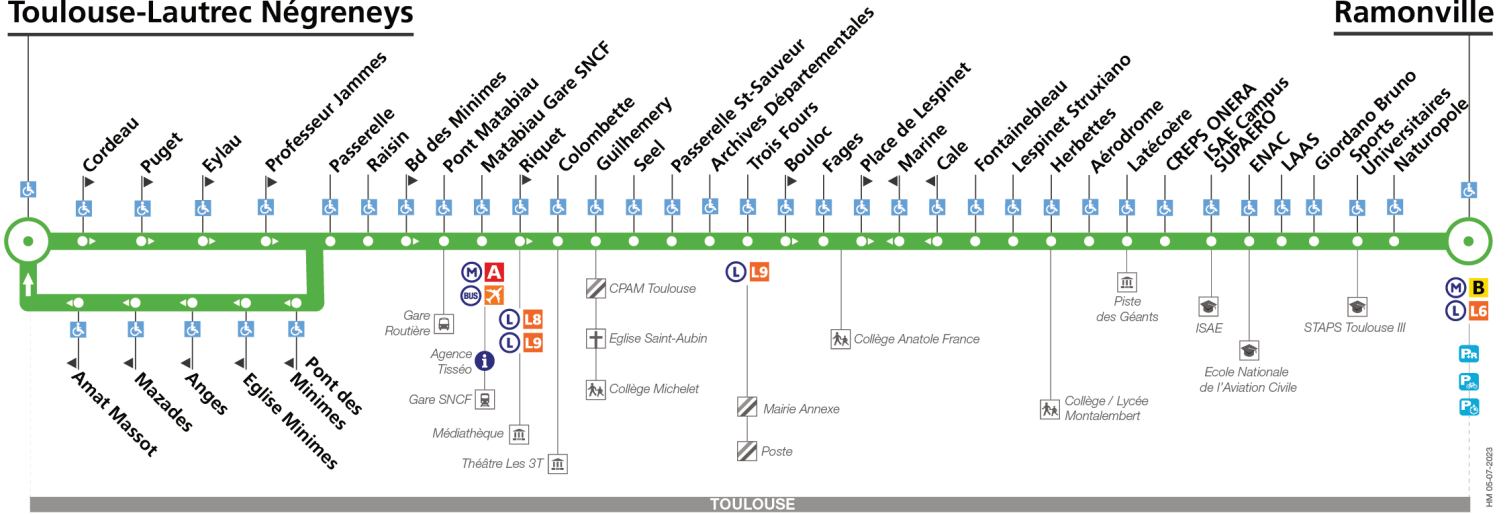

27

Direction Ramonville

du 4 septembre 2023
au 7 juillet 2024

Toulouse-Lautrec Nègreneys

Ramonville

TOULOUSE

arrêt accessible dans les deux sens / arrêt accessible dans un sens

Lundi à vendredi

Toulouse-Lautrec Nègreneys	06:10	06:30	06:47	-	07:09	07:21	07:33	07:45	07:57	08:09	08:21	08:33	08:45	08:57	09:09	09:21	09:36	09:51	10:06	10:21	10:36	10:51	11:06	11:21
Passerelle	06:15	06:35	06:53	-	07:15	07:28	07:40	07:52	08:04	08:16	08:28	08:40	08:52	09:04	09:16	09:27	09:42	09:57	10:12	10:27	10:42	10:57	11:12	11:27
Matabiau Gare SNCF	06:19	06:39	06:57	-	07:21	07:34	07:46	07:59	08:11	08:23	08:35	08:47	08:59	09:11	09:23	09:33	09:48	10:02	10:17	10:32	10:47	11:02	11:17	11:32
Colombette	06:21	06:41	06:59	-	07:23	07:36	07:48	08:01	08:14	08:26	08:38	08:50	09:01	09:13	09:25	09:35	09:50	10:04	10:19	10:34	10:49	11:04	11:19	11:34
Archives Départementales	06:25	06:45	07:04	-	07:29	07:42	07:54	08:08	08:24	08:36	08:48	08:58	09:07	09:19	09:30	09:40	09:55	10:09	10:24	10:38	10:53	11:08	11:23	11:39
Lespinet Struxiano	06:30	06:50	07:10	07:20	07:35	07:48	08:00	08:14	08:31	08:43	08:55	09:05	09:13	09:25	09:36	09:46	10:01	10:15	10:30	10:44	10:59	11:14	11:29	11:45
ENAC	06:35	06:56	07:16	07:29	07:44	07:57	08:09	08:23	08:40	08:52	09:03	09:13	09:21	09:33	09:43	09:53	10:07	10:21	10:36	10:50	11:05	11:20	11:35	11:51
Ramonville	06:41	07:03	07:24	07:37	07:52	08:05	08:16	08:30	08:47	08:59	09:10	09:20	09:28	09:40	09:50	10:00	10:14	10:28	10:43	10:57	11:12	11:27	11:42	11:58