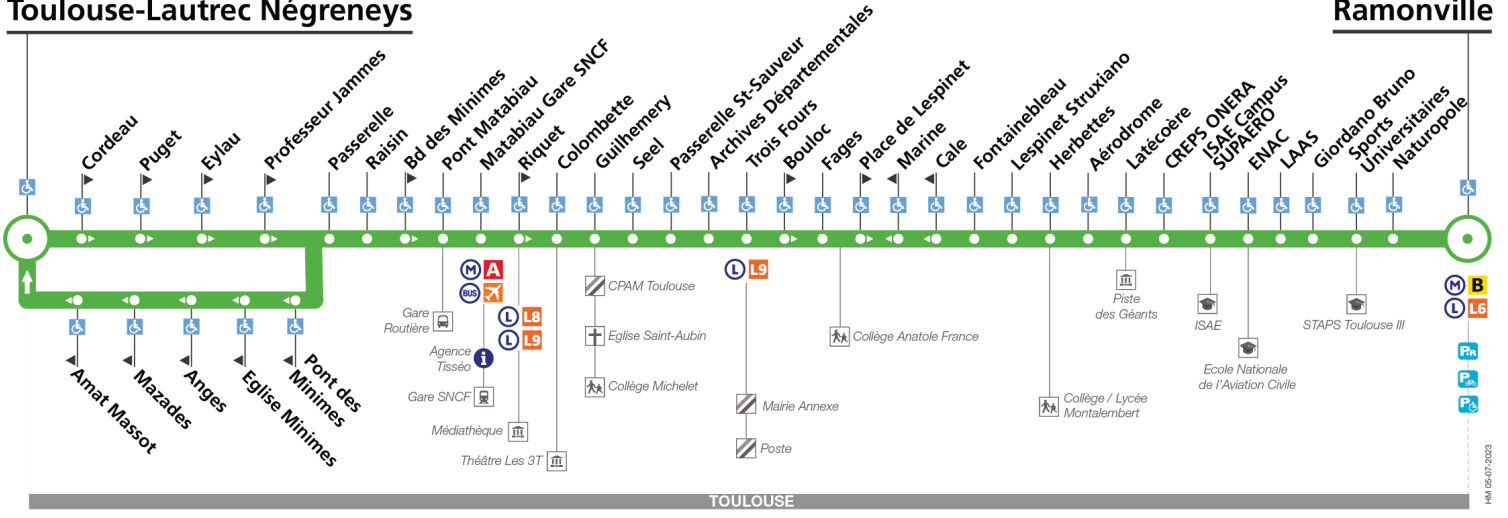

27

Direction Toulouse-Lautrec Nègreneys

du 4 septembre 2023
au 7 juillet 2024

Toulouse-Lautrec Nègreneys

Ramonville

TOULOUSE

arrêt accessible dans les deux sens   arrêt accessible dans un sens

Lundi à vendredi