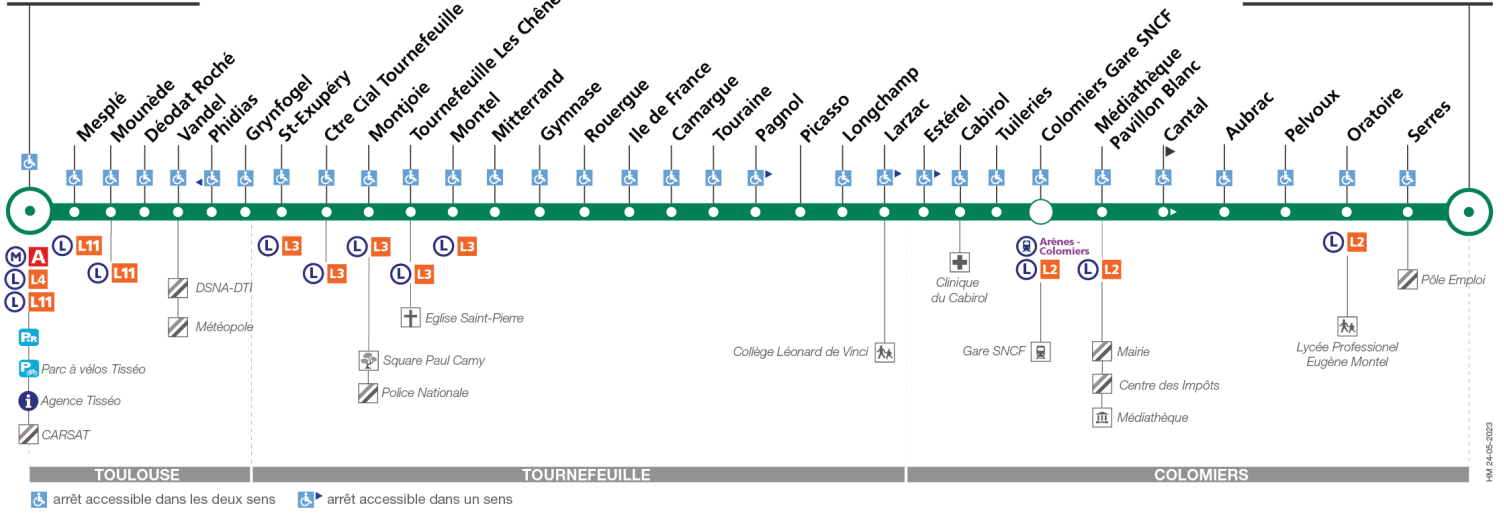

21

Direction Basso Cambo

du 4 septembre 2023
au 7 juillet 2024

Basso Cambo

Colomiers Airbus

Lundi à vendredi

Colomiers Airbus	05:50	06:18	06:40	07:05	07:24	07:46	08:13	08:33	08:48	09:03	09:19	09:35	09:55	10:20	10:45	11:10	11:35	12:00	12:25	12:50	13:15	13:40	14:10	14:30
Colomiers Gare SNCF	05:56	06:24	06:46	07:11	07:31	07:53	08:20	08:39	08:54	09:09	09:25	09:41	10:01	10:26	10:51	11:16	11:42	12:07	12:32	12:57	13:21	13:46	14:16	14:38
Camargue	06:04	06:33	06:56	07:21	07:42	08:04	08:31	08:49	09:03	09:18	09:34	09:50	10:10	10:35	11:00	11:25	11:51	12:17	12:41	13:06	13:30	13:55	14:25	14:47
Ctre Cial Tournefeuille	06:11	06:40	07:04	07:29	07:50	08:12	08:39	08:57	09:10	09:25	09:41	09:57	10:17	10:42	11:07	11:32	11:58	12:24	12:48	13:13	13:37	14:02	14:32	14:54
Grynfogel	06:15	06:45	07:09	07:35	07:56	08:18	08:45	09:02	09:15	09:29	09:45	10:01	10:22	10:47	11:12	11:37	12:03	12:29	12:53	13:18	13:42	14:07	14:37	14:59
Basso Cambo	06:22	06:52	07:16	07:43	08:04	08:26	08:53	09:10	09:23	09:36	09:52	10:08	10:29	10:54	11:19	11:44	12:10	12:36	13:00	13:25	13:49	14:14	14:44	15:06
Colomiers Airbus	14:55	15:20	15:42	15:56	16:10	16:25	16:43	17:01	17:19	17:37	17:53	18:09	18:26	18:42	18:58	19:28	20:05	20:50						
Colomiers Gare SNCF	15:03	15:28	15:50	16:05	16:19	16:35	16:54	17:13	17:34	17:52	18:04	18:20	18:34	18:49	19:05	19:34	20:11	20:56						
Camargue	15:12	15:37	16:02	16:17	16:30	16:45	17:06	17:24	17:44	18:02	18:13	18:29	18:43	18:57	19:13	19:42	20:19	21:03						
Ctre Cial Tournefeuille	15:19	15:44	16:10	16:25	16:38	16:53	17:14	17:32	17:52	18:09	18:20	18:36	18:50	19:04	19:20	19:49	20:25	21:09						
Grynfogel	15:24	15:49	16:15	16:30	16:43	16:59	17:20	17:38	17:58	18:15	18:25	18:41	18:55	19:08	19:24	19:53	20:29	21:13						
Basso Cambo	15:31	15:56	16:23	16:38	16:51	17:07	17:28	17:46	18:06	18:23	18:33	18:48	19:02	19:15	19:31	19:59	20:35	21:19						

Samedi

Colomiers Gare SNCF	06:46	07:24	08:02	08:40	09:18	09:56	10:34	11:12	11:50	12:28	13:06	13:44	14:22	15:00	15:38	16:16	16:54	17:32	18:10	18:48
Camargue	06:56	07:34	08:12	08:50	09:29	10:07	10:45	11:23	12:01	12:39	13:17	13:55	14:33	15:11	15:49	16:26	17:04	17:42	18:20	18:58
Ctre Cial Tournefeuille	07:03	07:41	08:19	08:57	09:37	10:15	10:53	11:31	12:08	12:46	13:24	14:02	14:40	15:18	15:56	16:33	17:11	17:49	18:27	19:05
Grynfogel	07:07	07:45	08:23	09:02	09:42	10:20	10:58	11:36	12:13	12:51	13:29	14:07	14:44	15:22	16:00	16:37	17:15	17:53	18:31	19:09
Basso Cambo	07:14	07:52	08:30	09:09	09:49	10:27	11:05	11:43	12:20	12:58	13:36	14:14	14:51	15:29	16:07	16:44	17:22	18:00	18:38	19:16

Le samedi : départ de Colomiers Gare SNCF

Lundi à vendredi en vacances scolaires