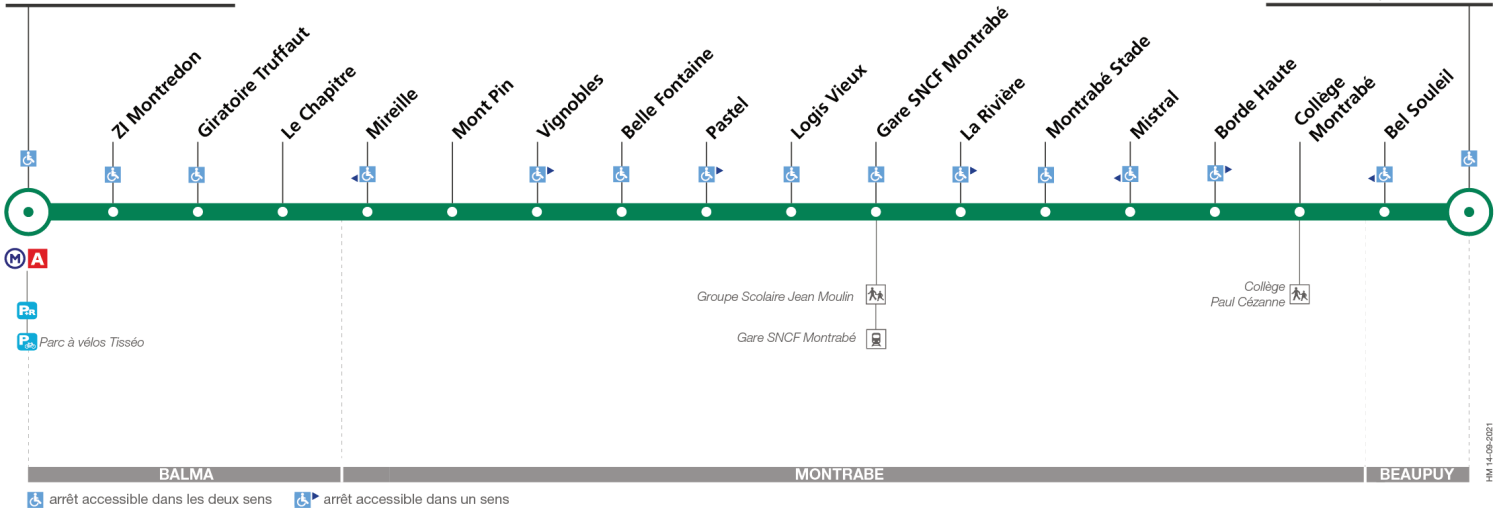

20

Direction Balma - Gramont

du 2 septembre 2024
au 6 juillet 2025

Balma-Gramont

Beaupuy Mairie

Lundi à vendredi

Beaupuy Mairie	06:10	06:50	07:17	07:22	07:45	08:21	08:51	09:21	09:50	10:20	10:55	e	m	11:40	12:05	12:35	13:14	13:55	14:35	15:00	15:30	16:10	16:30	17:05
Collège Montrabé	06:14	06:55	07:22	07:27	07:50	08:27	08:55	09:25	09:54	10:24	10:59	11:19	11:39	11:44	12:09	12:39	13:18	13:59	14:39	15:04	15:34	16:14	16:34	17:09
Montrabé Stade	06:18	06:59	07:26	07:31	07:54	08:32	09:00	09:30	09:59	10:29	11:04	11:24	11:44	11:49	12:14	12:44	13:23	14:04	14:44	15:09	15:39	16:19	16:39	17:14
Gare SNCF Montrabé	06:20	07:02	07:29	07:34	07:57	08:35	09:02	09:32	10:01	10:31	11:06	11:26	11:46	11:51	12:16	12:46	13:25	14:06	14:46	15:11	15:41	16:21	16:41	17:16
Mireille	06:26	07:08	07:35	07:40	08:04	08:42	09:08	09:38	10:06	10:36	11:11	11:31	11:51	11:56	12:21	12:51	13:30	14:11	14:51	15:16	15:46	16:27	16:47	17:22
ZI Montredon	06:29	07:12	07:39	07:44	08:08	08:46	09:12	09:42	10:10	10:40	11:15	11:35	11:55	12:00	12:25	12:55	13:34	14:15	14:56	15:21	15:51	16:32	16:52	17:27
Balma-Gramont	06:33	07:17	07:44	07:49	08:13	08:51	09:16	09:46	10:14	10:44	11:19	11:39	11:59	12:04	12:29	12:59	13:38	14:19	15:00	15:25	15:55	16:37	16:57	17:32
Beaupuy Mairie		e	17:30	18:00	18:30	19:00	19:30																	
Collège Montrabé	17:10	17:34	18:04	18:34	18:04	19:34																		
Montrabé Stade	17:15	17:39	18:09	18:39	18:09	19:39																		
Gare SNCF Montrabé	17:17	17:41	18:11	18:41	18:11	19:41																		
Mireille	17:23	17:47	18:16	18:46	18:16	19:46																		
ZI Montredon	17:28	17:52	18:21	18:50	18:21	19:48																		
Balma-Gramont	17:33	17:57	18:26	18:55	18:26	19:52																		

Samedi

Beaupuy Mairie	07:00	07:45	08:30	09:15	10:00	10:45	11:30	12:15	13:00	13:45	14:30	15:15	16:00	16:45	17:30	18:15	19:00
Collège Montrabé	07:04	07:49	08:34	09:19	10:04	10:49	11:34	12:19	13:04	13:49	14:34	15:19	16:04	16:49	17:34	18:19	19:04
Montrabé Stade	07:08	07:53	08:38	09:23	10:08	10:53	11:38	12:23	13:08	13:55	14:38	15:23	16:08	16:53	17:38	18:23	19:08
Gare SNCF Montrabé	07:10	07:55	08:40	09:25	10:10	10:55	11:40	12:25	13:10	13:57	14:40	15:25	16:10	16:55	17:40	18:25	19:10
Mireille	07:16	08:01	08:46	09:31	10:16	11:01	11:46	12:31	13:16	14:03	14:46	15:31	16:16	17:01	17:46	18:31	19:16
ZI Montredon	07:19	08:04	08:50	09:35	10:20	11:05	11:50	12:35	13:20	14:07	14:50	15:35	16:20	17:05	17:50	18:35	19:20
Balma-Gramont	07:23	08:08	08:54	09:39	10:24	11:09	11:54	12:39	13:24	14:11	14:54	15:39	16:24	17:09	17:54	18:39	19:24

Lundi à vendredi en vacances scolaires