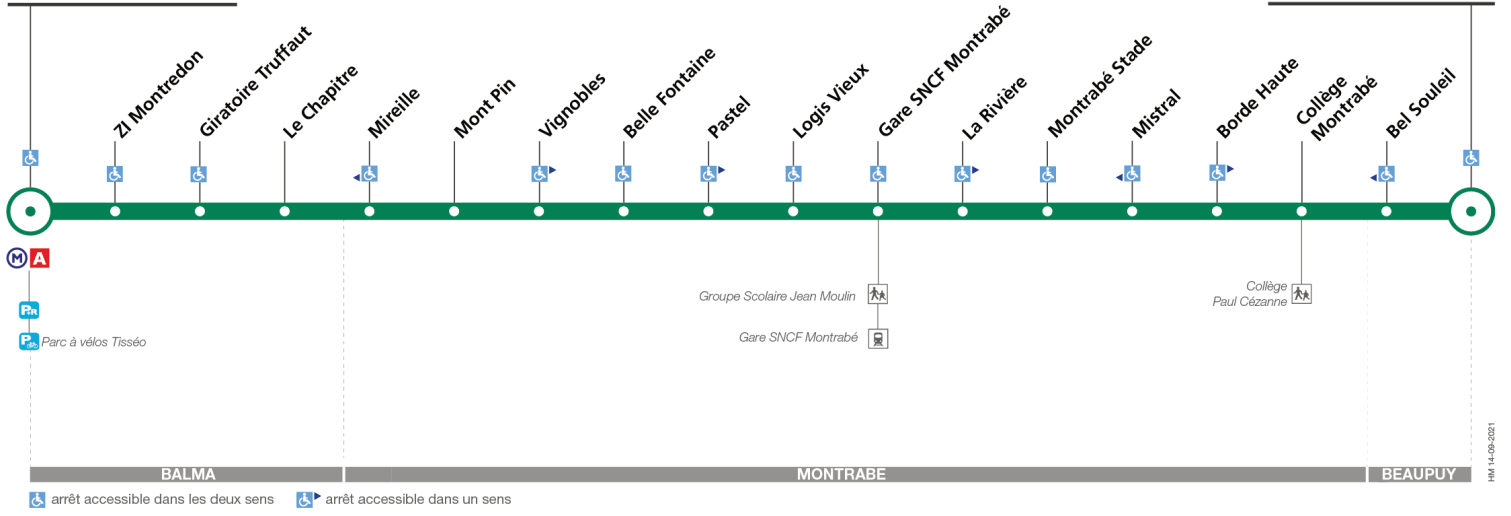

20

Direction Beaupuy Mairie

du 2 septembre 2024
au 6 juillet 2025

Balma-Gramont

Beaupuy Mairie

Lundi à vendredi

Balma-Gramont	06:15	06:45	07:15	07:46	07:55	08:16	08:47	09:10	09:35	10:10	10:45	11:00	11:20	11:55	12:30	13:15	14:00	14:45	15:15	15:50	16:15	16:45	17:20	17:45
ZI Montredon	06:19	06:49	07:19	07:50	07:59	08:20	08:51	09:14	09:39	10:14	10:49	11:04	11:24	11:59	12:34	13:19	14:04	14:49	15:19	15:54	16:19	16:49	17:25	17:50
Mireille	06:22	06:52	07:22	07:54	08:03	08:24	08:55	09:17	09:42	10:17	10:52	11:07	11:27	12:02	12:37	13:22	14:07	14:52	15:22	15:57	16:23	16:53	17:29	17:55
Gare SNCF Montrabé	06:28	06:58	07:28	08:02	08:10	08:30	09:01	09:23	09:48	10:23	10:58	11:13	11:33	12:08	12:43	13:28	14:13	14:58	15:28	16:03	16:29	17:00	17:36	18:02
Montrabé Stade	06:30	07:00	07:30	08:05	08:13	08:32	09:03	09:25	09:50	10:25	11:00	11:15	11:35	12:10	12:45	13:30	14:15	15:00	15:30	16:05	16:31	17:02	17:38	18:04
Collège Montrabé	06:35	07:05	07:35	08:12	08:19	08:38	09:09	09:30	09:55	10:30	11:05	11:20	11:40	12:16	12:51	13:36	14:21	15:06	15:36	16:11	16:37	17:08	17:44	18:10
Beaupuy Mairie	06:38	07:08	07:38	08:15	08:22	08:41	09:12	09:33	09:58	10:33	11:08	11:23	11:43	12:19	12:54	13:39	14:24	15:09	15:39	16:14	16:40	17:11	17:47	18:13
Balma-Gramont	18:15	18:45	19:12	19:50																				
ZI Montredon	18:20	18:49	19:16	19:54																				
Mireille	18:24	18:52	19:19	19:57																				
Gare SNCF Montrabé	18:30	18:58	19:25	20:02																				
Montrabé Stade	18:32	19:00	19:27	20:04																				
Collège Montrabé	18:38	19:06	19:32	20:09																				
Beaupuy Mairie	18:41	19:09	19:35	20:12																				