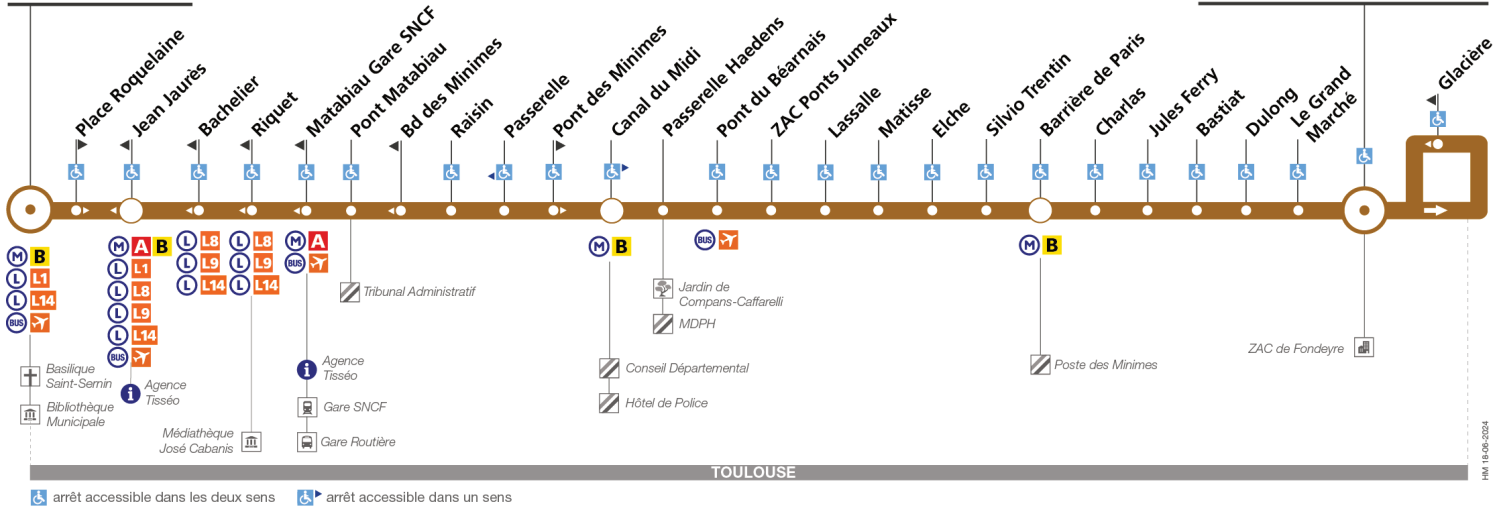

15

Direction Etats-Unis Fondeyre

du 2 septembre 2024 au 6 juillet 2025

Jeanne d'Arc

Etats-Unis Fondeyre

Lundi à vendredi

Table of departure times for Monday to Friday, listing stops from Jeanne d'Arc to Etats-Unis Fondeyre.

Samedi

Table of departure times for Saturday, listing stops from Jeanne d'Arc to Etats-Unis Fondeyre.

Lundi à vendredi en vacances scolaires

Table of departure times for Monday to Friday during school holidays, listing stops from Jeanne d'Arc to Etats-Unis Fondeyre.

### Etats-Unis Fondeyre

🚻 arrêt accessible dans les deux sens    🚻 arrêt accessible dans un sens

### Samedi

Etats-Unis Fondeyre	06:20	06:52	07:20	07:49	08:15	08:40	09:05	09:30	09:55	10:20	10:45	11:10	11:36	12:03	12:30	12:58	13:25	13:51	14:18	14:45	15:12	15:39	16:06	16:32
Barrière de Paris	06:24	06:56	07:24	07:53	08:19	08:44	09:09	09:35	10:00	10:25	10:50	11:15	11:41	12:08	12:35	13:03	13:30	13:56	14:23	14:50	15:17	15:44	16:11	16:37
Lassalle	06:27	06:59	07:28	07:57	08:24	08:49	09:14	09:40	10:05	10:30	10:55	11:20	11:46	12:13	12:40	13:08	13:35	14:01	14:28	14:55	15:22	15:49	16:16	16:42
Raisin	06:36	07:09	07:38	08:07	08:34	09:00	09:25	09:51	10:16	10:41	11:06	11:31	11:57	12:24	12:51	13:19	13:46	14:12	14:39	15:06	15:33	16:00	16:27	16:53
Pont Matabiau	06:38	07:11	07:40	08:09	08:36	09:01	09:27	09:53	10:18	10:43	11:08	11:33	11:59	12:26	12:53	13:21	13:48	14:14	14:41	15:08	15:35	16:02	16:29	16:55
Jeanne d'Arc	06:43	07:16	07:45	08:14	08:41	09:07	09:33	09:59	10:25	10:50	11:15	11:40	12:05	12:32	12:59	13:27	13:54	14:20	14:48	15:15	15:42	16:09	16:36	17:02
Etats-Unis Fondeyre	16:58	17:24	17:50	18:16	18:42	19:25	20:10																	
Barrière de Paris	17:03	17:29	17:55	18:21	18:47	19:30	20:14																	
Lassalle	17:08	17:34	18:00	18:26	18:52	19:35	20:18																	
Raisin	17:20	17:46	18:11	18:37	19:03	19:46	20:28																	
Pont Matabiau	17:22	17:48	18:13	18:39	19:05	19:48	20:30																	
Jeanne d'Arc	17:29	17:55	18:19	18:45	19:11	19:54	20:36																	