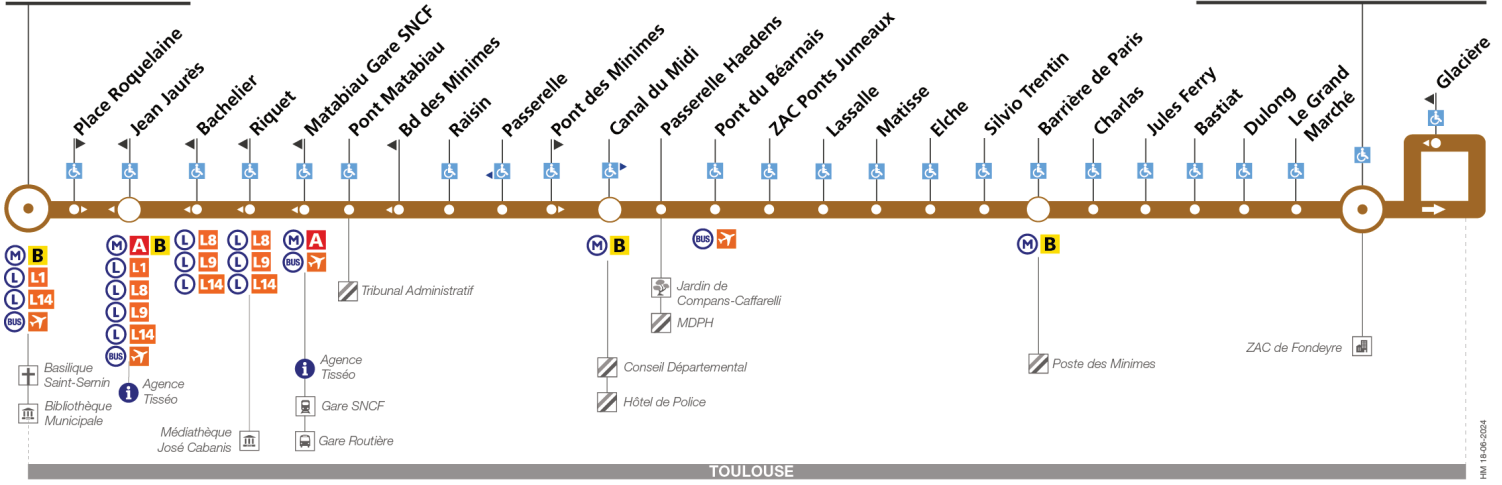

## Direction Jeanne d'Arc

du 2 septembre 2024  
au 6 juillet 2025

### Etats-Unis Fondeyre

🚻 arrêt accessible dans les deux sens    🚻 arrêt accessible dans un sens

### Lundi à vendredi

Etats-Unis Fondeyre	06:03	06:30	06:57	07:16	07:34	07:52	08:10	08:31	08:52	09:13	09:33	09:53	10:17	10:42	11:07	11:32	11:57	12:22	12:46	13:10	13:35	14:00	14:25	14:50
Barrière de Paris	06:07	06:34	07:01	07:20	07:39	07:58	08:17	08:37	08:58	09:18	09:38	09:58	10:22	10:47	11:12	11:37	12:02	12:27	12:51	13:15	13:40	14:05	14:30	14:55
Lassalle	06:10	06:38	07:05	07:25	07:45	08:04	08:24	08:44	09:04	09:24	09:44	10:04	10:28	10:53	11:18	11:43	12:08	12:33	12:57	13:21	13:46	14:11	14:36	15:01
Raisin	06:19	06:48	07:17	07:38	07:59	08:18	08:38	08:58	09:17	09:37	09:56	10:15	10:39	11:04	11:29	11:54	12:19	12:44	13:08	13:32	13:58	14:23	14:48	15:13
Pont Matabiau	06:21	06:49	07:19	07:40	08:01	08:21	08:41	09:01	09:19	09:39	09:58	10:17	10:41	11:06	11:31	11:56	12:21	12:45	13:09	13:34	14:00	14:25	14:50	15:15
Jeanne d'Arc	06:26	06:55	07:26	07:48	08:09	08:29	08:49	09:09	09:26	09:46	10:05	10:24	10:48	11:13	11:38	12:03	12:28	12:51	13:15	13:41	14:07	14:32	14:57	15:22
Etats-Unis Fondeyre	15:15	15:40	16:03	16:23	16:43	17:03	17:23	17:43	18:03	18:23	18:43	19:03	19:27	19:52	20:30									
Barrière de Paris	15:21	15:46	16:09	16:29	16:50	17:10	17:30	17:50	18:09	18:29	18:49	19:08	19:32	19:56	20:34									
Lassalle	15:27	15:52	16:15	16:35	16:56	17:16	17:36	17:56	18:15	18:35	18:54	19:13	19:37	20:01	20:37									
Raisin	15:39	16:04	16:28	16:48	17:09	17:29	17:49	18:09	18:28	18:48	19:06	19:25	19:47	20:11	20:47									
Pont Matabiau	15:41	16:06	16:30	16:50	17:11	17:31	17:51	18:11	18:30	18:50	19:08	19:27	19:49	20:13	20:49									
Jeanne d'Arc	15:48	16:13	16:37	16:57	17:19	17:39	17:59	18:19	18:38	18:57	19:15	19:34	19:56	20:20	20:55									