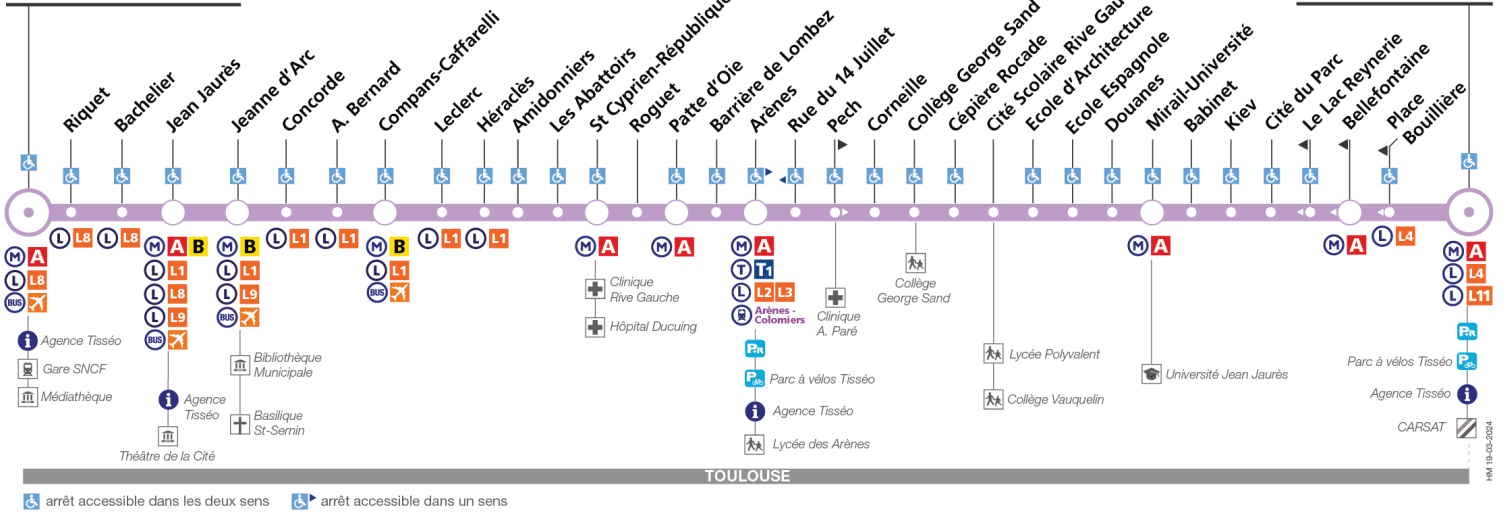

14

Direction Marengo - SNCF

du 1 juillet 2024
au 28 juillet 2024

Marengo - SNCF

Basso Cambo

TOULOUSE

arrêt accessible dans les deux sens / arrêt accessible dans un sens

Lundi à vendredi du 1er au 5 juillet