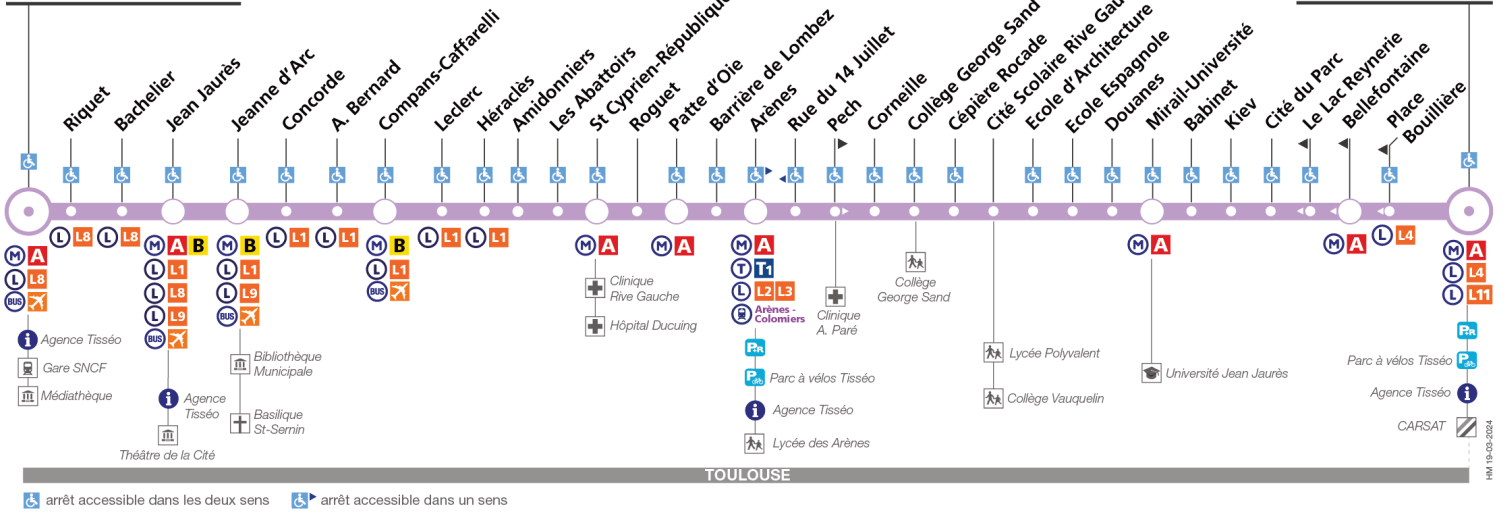

14

Direction Basso Cambo

du 1 juillet 2024
au 28 juillet 2024

Marengo - SNCF

Basso Cambo

TOULOUSE

arrêt accessible dans les deux sens   arrêt accessible dans un sens

Lundi à vendredi du 1er au 5 juillet