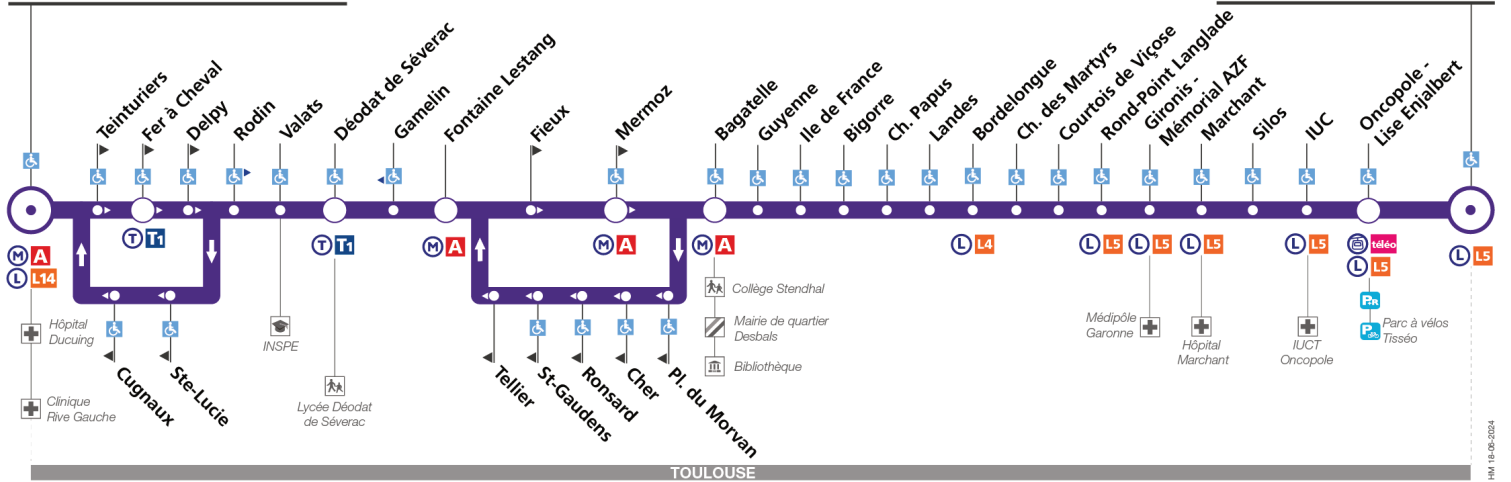

13

Direction Oncopole Courrière

du 2 septembre 2024
au 6 juillet 2025

St Cyprien - République

Oncopole Courrière

Lundi à vendredi

St Cyprien - République	06:00	06:25	06:43	06:59	07:15	07:31	07:46	08:01	08:16	08:31	08:46	09:01	09:16	09:31	09:46	10:01	10:16	10:31	10:46	11:01	11:16	11:31	11:46	12:04
Fontaine Lestang	06:06	06:31	06:49	07:06	07:22	07:40	07:56	08:13	08:28	08:43	08:57	09:11	09:25	09:39	09:54	10:09	10:24	10:39	10:54	11:09	11:24	11:39	11:54	12:12
Bagatelle	06:09	06:35	06:53	07:10	07:27	07:45	08:01	08:18	08:34	08:49	09:02	09:16	09:30	09:44	09:59	10:14	10:29	10:44	10:59	11:14	11:29	11:44	11:59	12:17
Bordelongue	06:14	06:40	06:58	07:15	07:34	07:52	08:09	08:26	08:42	08:57	09:08	09:22	09:36	09:50	10:05	10:20	10:35	10:51	11:06	11:21	11:36	11:51	12:06	12:24
Rond-Point Langlade	06:17	06:43	07:01	07:19	07:38	07:56	08:14	08:31	08:47	09:01	09:12	09:26	09:40	09:54	10:09	10:24	10:39	10:55	11:10	11:25	11:40	11:55	12:10	12:28
Oncopole Courrière	06:21	06:48	07:06	07:24	07:43	08:01	08:19	08:36	08:52	09:06	09:17	09:31	09:44	09:58	10:13	10:28	10:43	10:59	11:14	11:29	11:44	11:59	12:14	12:32
St Cyprien - République	12:22	12:40	12:58	13:14	13:29	13:45	14:00	14:15	14:30	14:45	15:00	15:15	15:30	15:45	16:00	16:15	16:30	16:45	17:01	17:17	17:33	17:49	18:05	18:21
Fontaine Lestang	12:30	12:48	13:06	13:22	13:37	13:53	14:08	14:23	14:38	14:53	15:08	15:23	15:38	15:54	16:09	16:25	16:40	16:55	17:12	17:28	17:44	18:00	18:15	18:31
Bagatelle	12:35	12:53	13:11	13:27	13:42	13:58	14:13	14:28	14:43	14:58	15:13	15:28	15:43	15:59	16:14	16:31	16:46	17:01	17:18	17:34	17:50	18:06	18:21	18:37
Bordelongue	12:42	13:00	13:18	13:34	13:49	14:05	14:20	14:35	14:50	15:05	15:20	15:35	15:50	16:07	16:22	16:39	16:54	17:09	17:26	17:42	17:58	18:14	18:29	18:45
Rond-Point Langlade	12:46	13:04	13:22	13:38	13:53	14:09	14:24	14:39	14:54	15:09	15:24	15:39	15:54	16:11	16:27	16:44	16:59	17:14	17:31	17:47	18:03	18:19	18:34	18:49
Oncopole Courrière	12:50	13:08	13:26	13:42	13:57	14:13	14:28	14:43	14:58	15:13	15:28	15:43	15:58	16:15	16:32	16:49	17:04	17:19	17:36	17:52	18:08	18:24	18:38	18:53
St Cyprien - République	18:39	18:59	19:18	19:37	19:56	20:15	20:35	21:00																
Fontaine Lestang	18:48	19:08	19:27	19:45	20:04	20:22	20:42	21:07																
Bagatelle	18:53	19:13	19:32	19:50	20:08	20:25	20:45	21:10																
Bordelongue	19:01	19:20	19:39	19:56	20:14	20:31	20:51	21:16																
Rond-Point Langlade	19:04	19:23	19:42	19:59	20:17	20:34	20:54	21:19																
Oncopole Courrière	19:08	19:27	19:46	20:03	20:21	20:38	20:58	21:23																