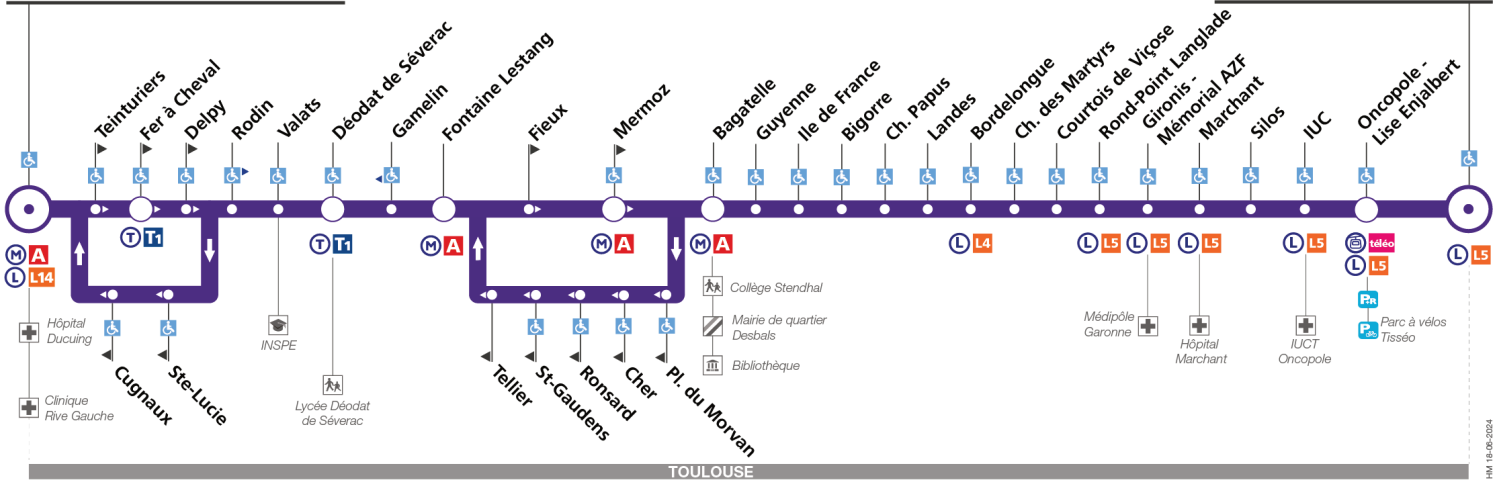

13

Direction Saint Cyprien - République

du 2 septembre 2024
au 6 juillet 2025

St Cyprien - République

Oncopole Courrière

Lundi à vendredi

Oncopole Courrière	05:48	06:06	06:22	06:36	06:49	07:02	07:15	07:28	07:42	07:57	08:12	08:28	08:44	09:00	09:16	09:31	09:46	10:01	10:16	10:31	10:46	11:01	11:16	11:31
Rond-Point Langlade	05:52	06:10	06:26	06:40	06:53	07:06	07:19	07:32	07:46	08:01	08:16	08:32	08:48	09:04	09:20	09:35	09:50	10:05	10:20	10:35	10:50	11:05	11:20	11:35
Bordelongue	05:55	06:13	06:29	06:43	06:56	07:10	07:23	07:38	07:52	08:07	08:22	08:38	08:54	09:09	09:25	09:40	09:55	10:10	10:25	10:40	10:55	11:10	11:25	11:40
Bagatelle	06:01	06:19	06:35	06:50	07:03	07:17	07:31	07:47	08:01	08:16	08:31	08:47	09:03	09:17	09:33	09:48	10:02	10:17	10:32	10:47	11:02	11:17	11:32	11:47
Fontaine Lestang	06:05	06:23	06:40	06:55	07:08	07:22	07:38	07:54	08:08	08:23	08:37	08:53	09:09	09:23	09:39	09:54	10:08	10:23	10:38	10:53	11:08	11:23	11:38	11:53
St Cyprien - République	06:10	06:28	06:45	07:00	07:14	07:29	07:46	08:02	08:17	08:32	08:46	09:02	09:16	09:30	09:46	10:01	10:15	10:30	10:45	11:00	11:15	11:30	11:45	12:00
Oncopole Courrière	11:46	12:01	12:16	12:31	12:46	13:01	13:16	13:31	13:44	13:58	14:13	14:28	14:43	14:58	15:13	15:28	15:43	15:58	16:13	16:28	16:43	16:58	17:13	17:28
Rond-Point Langlade	11:50	12:05	12:20	12:35	12:50	13:05	13:20	13:35	13:48	14:02	14:17	14:32	14:47	15:02	15:17	15:32	15:47	16:02	16:17	16:32	16:47	17:02	17:17	17:32
Bordelongue	11:55	12:10	12:25	12:40	12:55	13:10	13:25	13:40	13:53	14:07	14:22	14:37	14:52	15:07	15:22	15:37	15:52	16:07	16:22	16:37	16:54	17:09	17:24	17:39
Bagatelle	12:02	12:17	12:32	12:47	13:02	13:17	13:33	13:48	14:01	14:15	14:30	14:45	15:00	15:15	15:30	15:45	16:00	16:15	16:30	16:46	17:03	17:18	17:33	17:48
Fontaine Lestang	12:08	12:23	12:38	12:53	13:08	13:23	13:39	13:54	14:07	14:21	14:36	14:51	15:06	15:21	15:36	15:51	16:06	16:21	16:36	16:52	17:09	17:25	17:41	17:55
St Cyprien - République	12:15	12:30	12:45	13:00	13:15	13:30	13:46	14:01	14:14	14:28	14:43	14:58	15:13	15:28	15:44	15:59	16:15	16:30	16:45	17:01	17:18	17:34	17:50	18:04
Oncopole Courrière	17:44	18:01	18:18	18:36	18:55	19:15	19:35	19:55	20:15	20:35	21:05													
Rond-Point Langlade	17:48	18:05	18:22	18:40	18:59	19:19	19:39	19:59	20:19	20:39	21:09													
Bordelongue	17:55	18:12	18:29	18:46	19:04	19:24	19:43	20:02	20:22	20:42	21:12													
Bagatelle	18:04	18:21	18:38	18:54	19:11	19:31	19:50	20:08	20:28	20:48	21:18													
Fontaine Lestang	18:11	18:28	18:44	19:00	19:17	19:37	19:55	20:13	20:33	20:52	21:22													
St Cyprien - République	18:20	18:37	18:53	19:08	19:25	19:45	20:02	20:20	20:39	20:58	21:28													

Samedi