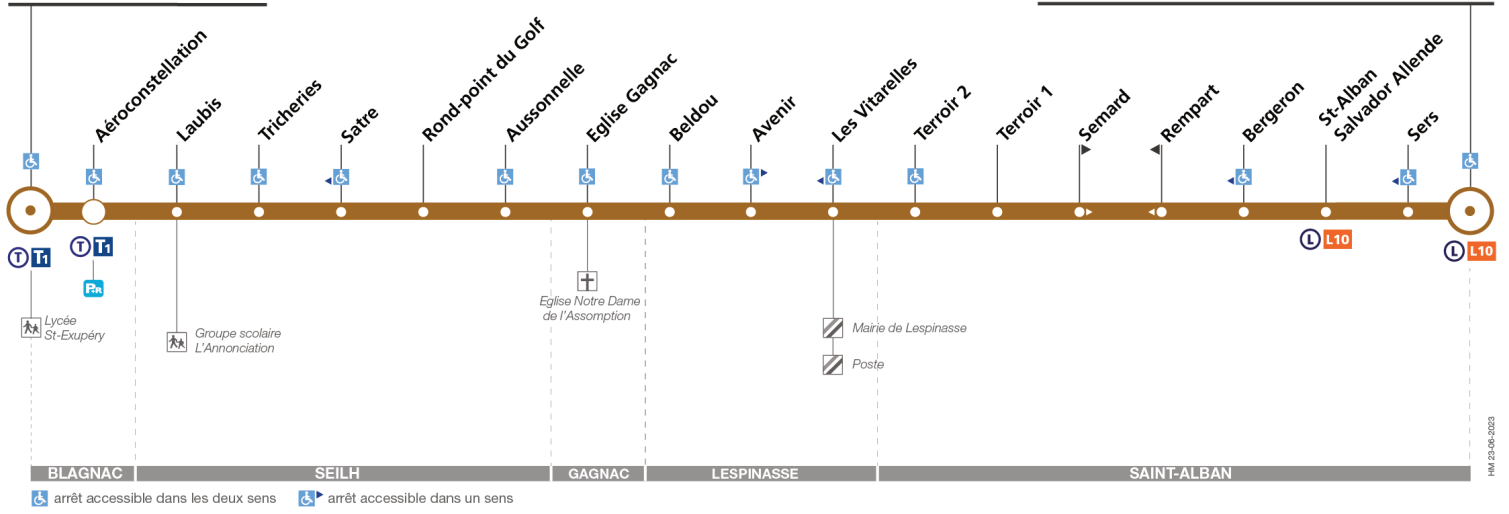

130

Direction Fenouillet Centre Commercial - Entrée Sud

du 2 septembre 2024
au 4 juillet 2025

Andromède-Lycée

Fenouillet Ctre Cial - Entrée Sud

Lundi à vendredi

	m										
Andromède-Lycée	07:00	07:40	08:00	09:10	09:30	12:15	16:05	16:45	17:35	18:15	19:00
Aéroconstellation	07:04	07:44	08:04	09:14	09:34	12:19	16:09	16:50	17:39	18:19	19:04
Tricheries	07:09	07:50	08:10	09:19	09:39	12:25	16:15	16:57	17:47	18:25	19:10
Rond-point du Golf	07:10	07:52	08:11	09:20	09:40	12:27	16:17	17:00	17:51	18:28	19:11
Beldou	07:17	07:59	-	-	-	-	-	-	-	-	-
Avenir	-	-	08:18	09:25	09:45	12:34	16:25	17:09	18:00	18:37	19:16
Terroir 2	-	-	08:23	09:30	09:50	12:39	16:30	17:14	18:05	18:41	19:20
Bergeron	-	-	08:25	09:32	09:52	12:41	16:32	17:16	18:07	18:43	19:22
Fenouillet Ctre Cial - Entrée Sud	-	-	08:30	09:37	09:57	12:46	16:37	17:21	18:12	18:48	19:27

Notes
m Uniquement le mercredi

Lundi à vendredi en vacances scolaires

Andromède-Lycée	07:40	08:00	09:10	09:30	16:05	16:45	17:35	18:15	19:00
Aéroconstellation	07:44	08:03	09:13	09:32	16:08	16:49	17:39	18:19	19:04
Tricheries	07:49	08:08	09:18	09:36	16:13	16:55	17:45	18:25	19:10
Rond-point du Golf	07:52	08:10	09:19	09:37	16:14	16:58	17:48	18:28	19:11
Avenir	08:00	08:15	09:24	09:41	16:20	17:06	17:56	18:36	19:15
Terroir 2	08:05	08:20	09:29	09:46	16:25	17:11	18:01	18:41	19:20
Bergeron	08:07	08:22	09:31	09:48	16:27	17:13	18:03	18:43	19:22
Fenouillet Ctre Cial - Entrée Sud	08:12	08:27	09:36	09:53	16:32	17:18	18:08	18:48	19:27