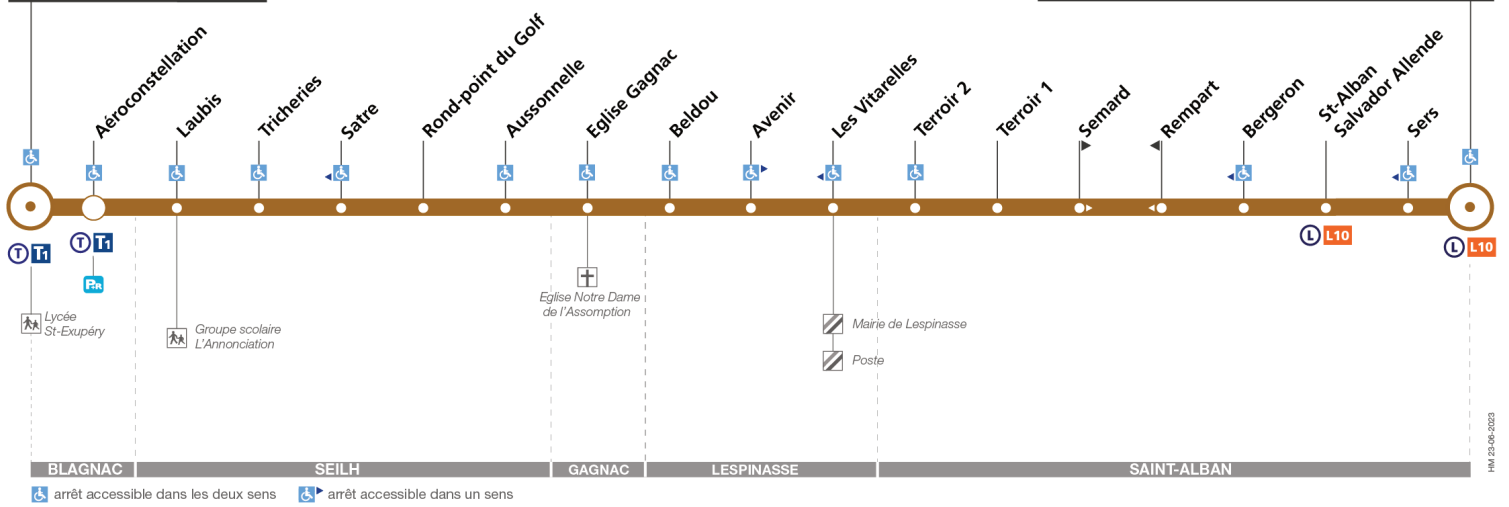

Horaires théoriques dépendant des conditions de circulation.
Pour connaître les horaires en temps réel, vous pouvez consulter notre site www.tisseo.fr ou notre application mobile.

130

Direction Andromède Lycée

du 2 septembre 2024
au 4 juillet 2025

Andromède-Lycée

Fenouillet Ctre Cial - Entrée Sud

Lundi à vendredi

	06:55	-	08:15	08:35	09:40	16:05	16:50	17:35	18:20	19:00
Fenouillet Ctre Cial - Entrée Sud	07:00	-	08:19	08:39	09:44	16:09	16:54	17:39	18:24	19:04
Bergeron	07:02	-	08:21	08:41	09:46	16:11	16:56	17:41	18:26	19:06
Terroir 2	07:07	-	08:26	08:46	09:50	16:16	17:01	17:46	18:31	19:10
Avenir	-	07:20	-	-	-	-	-	-	-	-
Beldou	07:15	07:30	08:38	08:58	09:56	16:23	17:08	17:55	18:38	19:16
Rond-point du Golf	07:18	07:34	08:41	09:01	09:59	16:27	17:12	17:59	18:42	19:19
Tricheries	07:24	07:40	08:47	09:07	10:03	16:32	17:17	18:04	18:47	19:23
Aéroconstellation	07:28	07:44	08:51	09:11	10:06	16:36	17:21	18:08	18:51	19:26
Andromède-Lycée										

Lundi à vendredi en vacances scolaires

	06:55	08:15	08:35	09:40	16:05	16:50	17:35	18:20	19:00
Fenouillet Ctre Cial - Entrée Sud	06:59	08:19	08:39	09:44	16:09	16:54	17:39	18:24	19:04
Bergeron	07:01	08:21	08:41	09:46	16:11	16:56	17:41	18:26	19:06
Terroir 2	07:06	08:26	08:46	09:50	16:16	17:01	17:46	18:31	19:10
Avenir	07:13	08:33	08:53	09:56	16:23	17:08	17:53	18:38	19:16
Rond-point du Golf	07:16	08:36	08:56	09:59	16:26	17:11	17:56	18:41	19:19
Tricheries	07:22	08:42	09:02	10:03	16:31	17:16	18:01	18:46	19:23
Aéroconstellation	07:26	08:46	09:06	10:06	16:35	17:20	18:05	18:50	19:26
Andromède-Lycée									